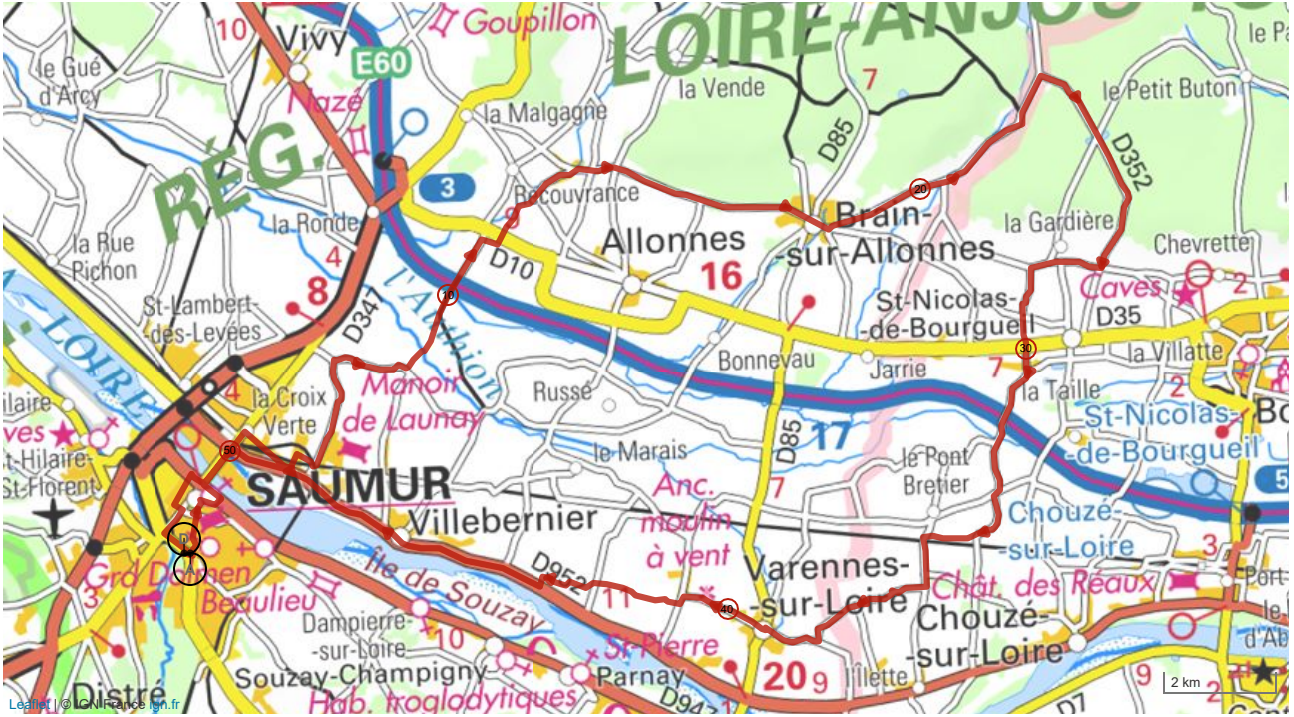

10970561 | Cyclisme - Route | La Nouillère nord est 53km
Saumur -> Saumur
↳ 52.944 km ⚡ 281 m ⚡ 278 m ⚡ 22 m ⚡ 117 m

Le droit de reproduction est strictement réservé à un usage personnel et privé. Lors de la pratique de votre activité, veuillez à respecter les propriétés et chemins privés et assurez-vous de la praticabilité du parcours.

© 2020 Openrunner

- | | |
|--------------------------|--------------------------------|
| Saumur piscine du Thouet | 23km La Nouillère |
| 1km Place saint Pierre | 28km Chézelle |
| 2km Pont Cessart | 30km Le Port Guyet |
| 3km La Croix Verte | 35km Le Pont Bretier |
| 6km Les Terres Boues | 37km La Grande Maison |
| 11km Le Pô Doré | 39km Varennes sur Loire |
| 18km Brain sur Allonnes | 44km La Brèche |
| | 47km Villebernier |
| | 50km Pont des Cadets de Saumur |
| | 53km saumur piscine du Thouet |