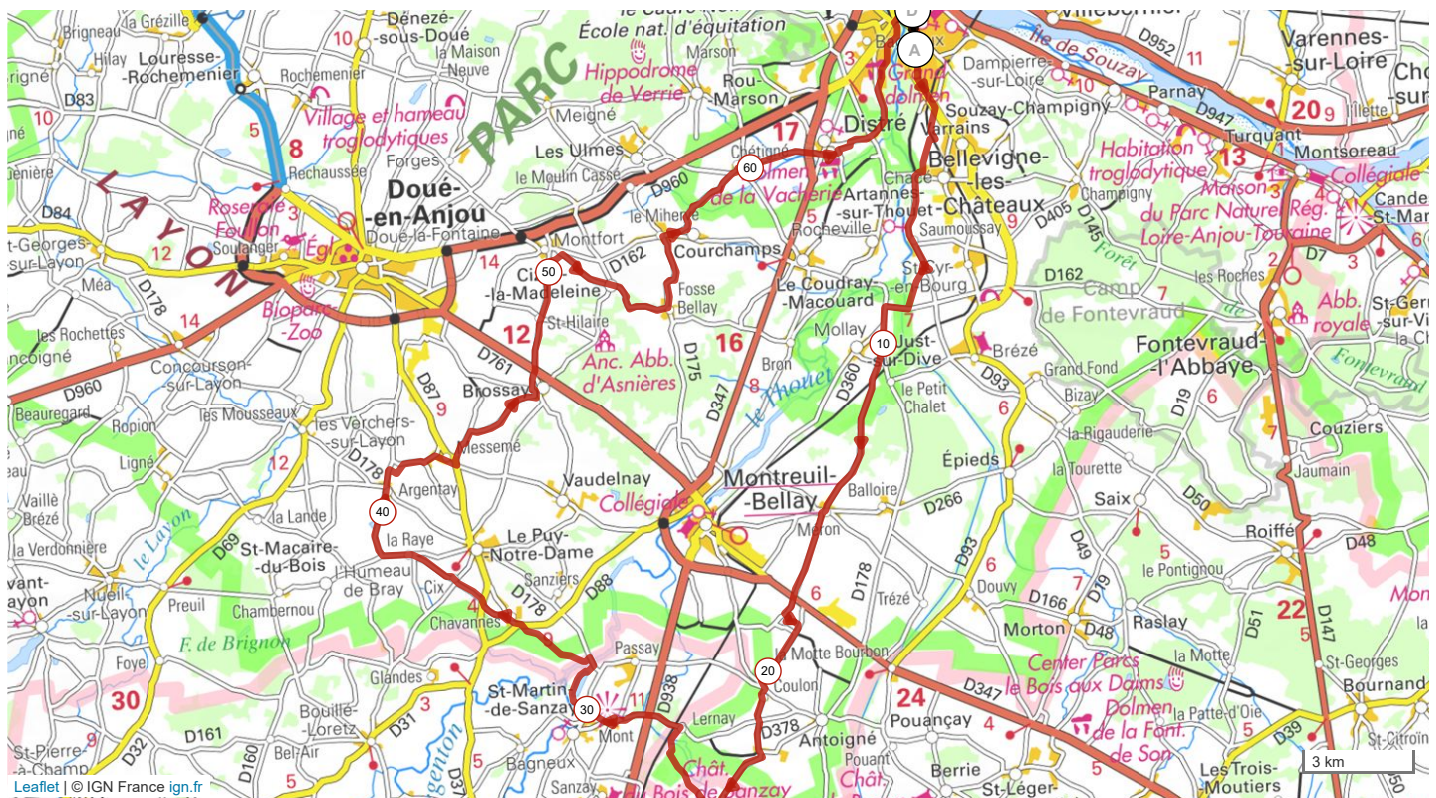

13866988 | Cyclisme - Route | La Ballastière sud ouest 65 km
Saumur -> Saumur
↳ 67.86 km ⚡ 403 m ⚡ 401 m ⚡ 27 m ⚡ 87 m

© 2021 Openrunner

- Saumur Piscine du Thouet
- 6 Saumoussay
- 10 Saint Juste sur Dive
- Méron
- 18 Panreux
- 15 Varanne
- 30 La Ballastière
- 40 Argentay
- 50 Montfort
- 55 Fosse Bellay
- 60 Chétigné
- 63 Distré Munet
- 65 Saumur Piscine du Thouet