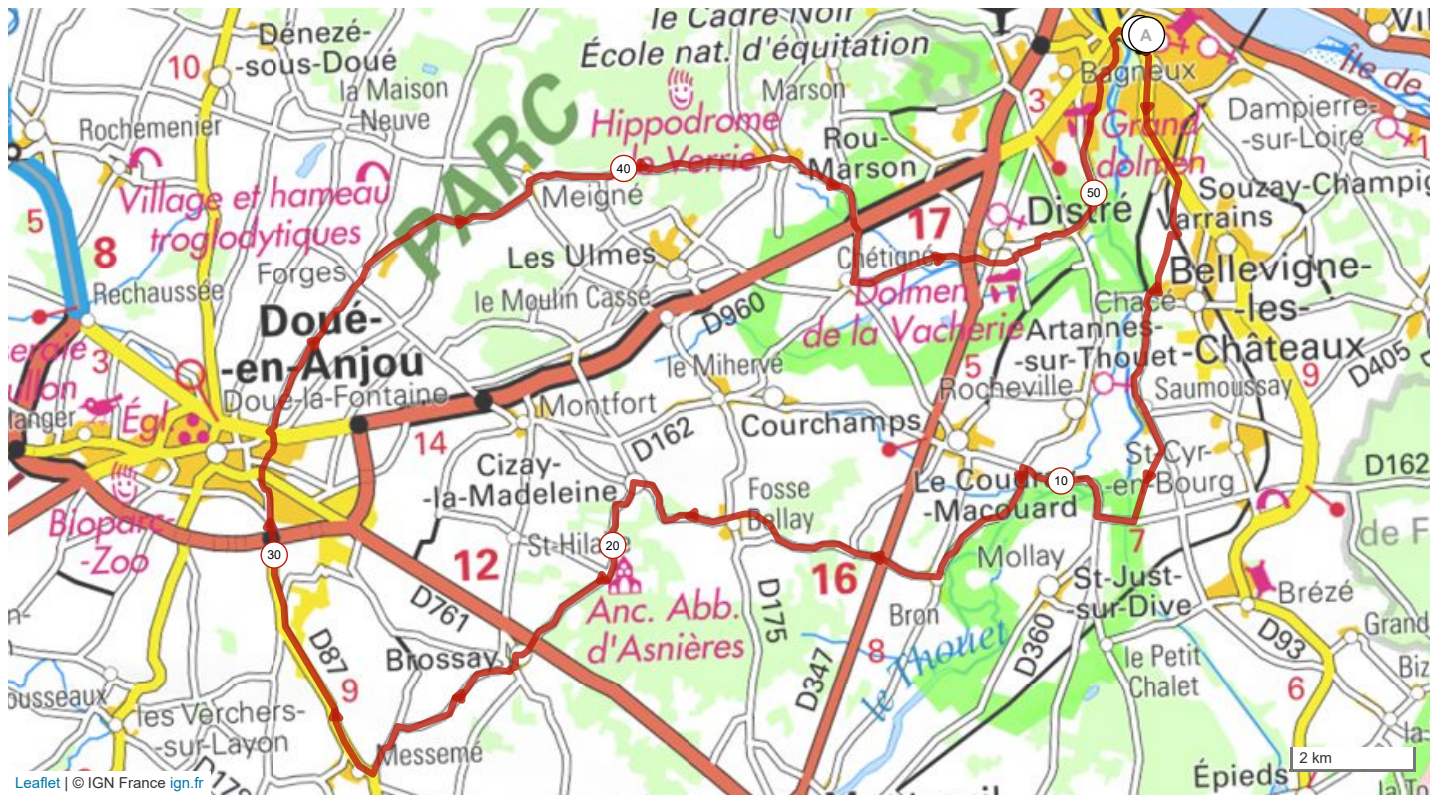

14090135 | Cyclisme - Route | Forge sud ouest 53 km
Saumur -> Saumur
↳ 53.45 km ↑ 358 m ↓ 355 m ▲ 26 m ▲ 101 m

Leaflet | © IGN France ign.fr

Le droit de reproduction est strictement réservé à un usage personnel et privé. Lors de la pratique de votre activité, veillez à respecter les propriétés et chemins privés et assurez-vous de la praticabilité du parcours.

© 2022 Openrunner

Saumur Piscine du Thouet
La Croix de Noyant
Pont de Chacé
Saumoussay
pont de Gastines
10 La Motte
Bron
Fosse Bellay
Cizay la Madeleine
20 L'Abbaye D'Asnières
Brossay
Messemé
30 Douces
Forges
Meigné
42 Rou Marson
Chétigné
49 Distré Munet
Bagneux
53 Saumur Piscine du Thouet