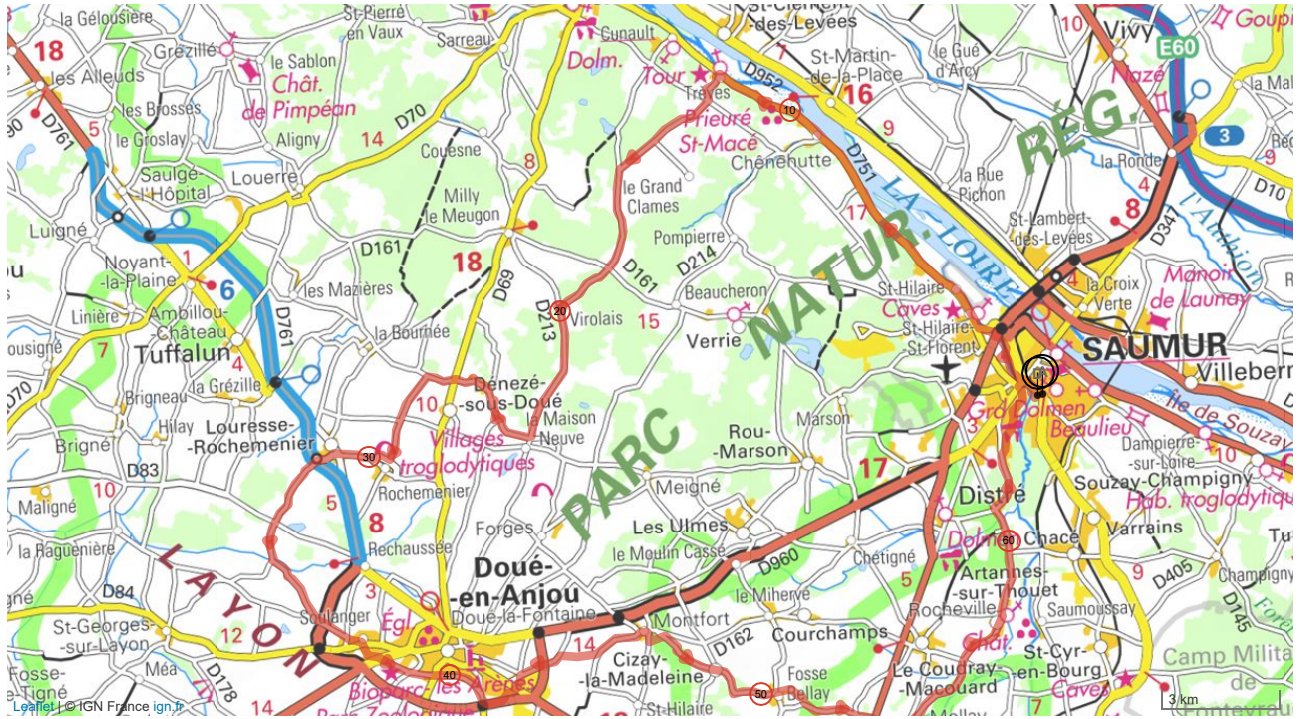

7929702 | Cyclisme - Route | **doùé la fontaine ouest sud 65k**

Saumur -> Saumur

↳ 65.135 km ⚡ 440 m ⚡ 438 m ⚡ 25 m ⚡ 98 m

Le droit de reproduction est strictement réservé à un usage personnel et privé. Lors de la pratique de votre activité, veuillez à respecter les propriétés et chemins privés et vous assurez de la praticabilité du parcours.

© 2019 Openrunner

- Saumur piscine du Thouet
- Saint hilaire Saint Florent(par la piste cyclable)
- 10km Chênehutte
- 12km Trève
- 20km Virolais
- 23km Chavais
- 25km Saugré
- 27km Villeneuve
- 31km Louresse
- 33km Launay

- 40km Doué la Fontaine
- 42km Douce
- 46km Montfort
- 48km Cizay la Madeleine
- 50km Fosse bellay
- 54km Bron
- 58km Artannes sur Thouet
- 61km Muret
- 65km Saumur piscine du Thouet