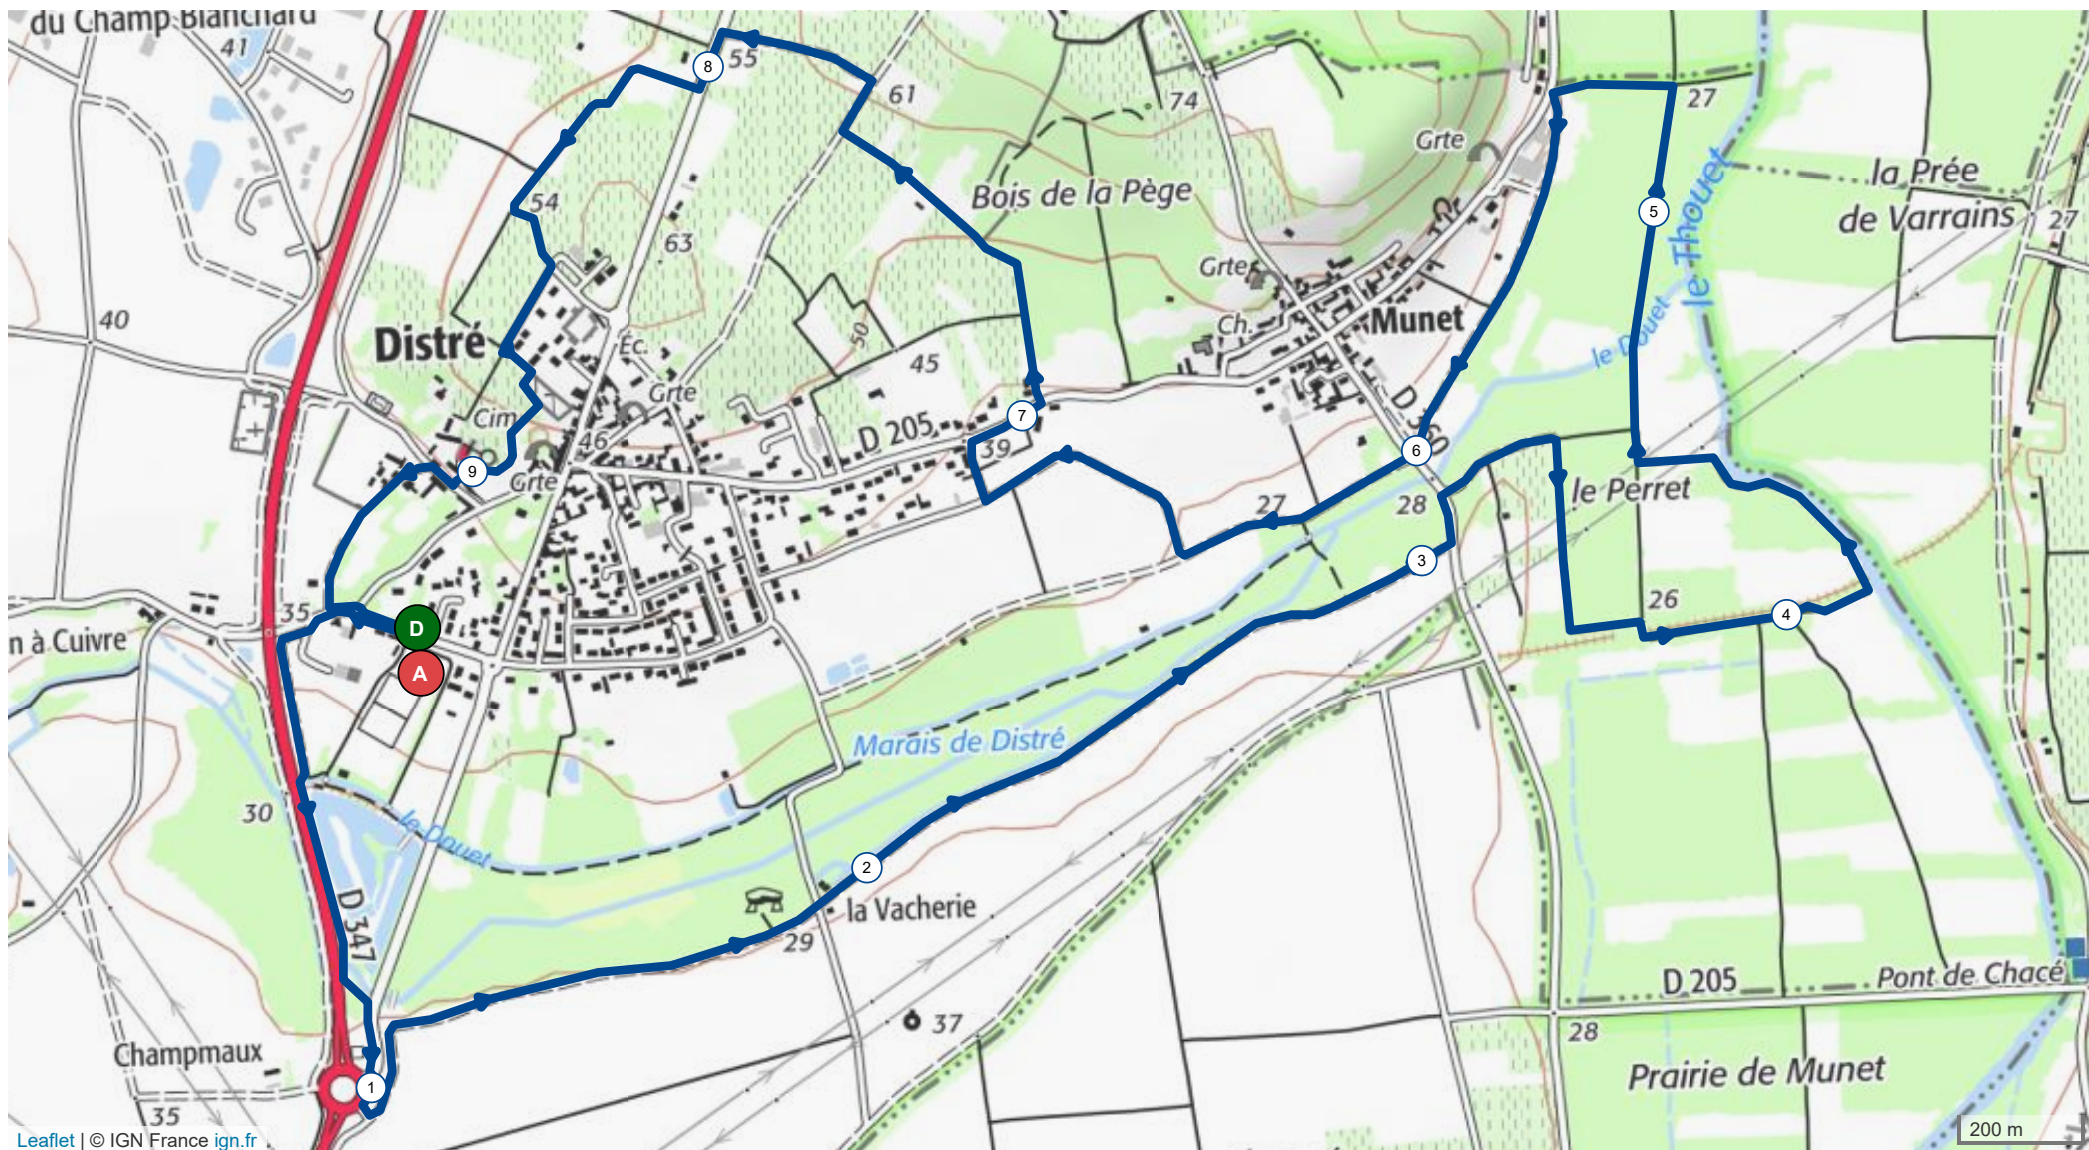

# 9150802 | Randonnée pédestre | DISTRE - Le Perret

Distré -> Distré

8.376 km ↑ 43 m ↓ 43 m ▲ 26 m ▼ 57 m

Leaflet | © IGN France ign.fr

Le droit de reproduction est strictement réservé à un usage personnel et privé. Lors de la pratique de votre activité, veillez à respecter les propriétés et chemins privés et vous assurez de la praticabilité du parcours.

© 2018 Openrunner