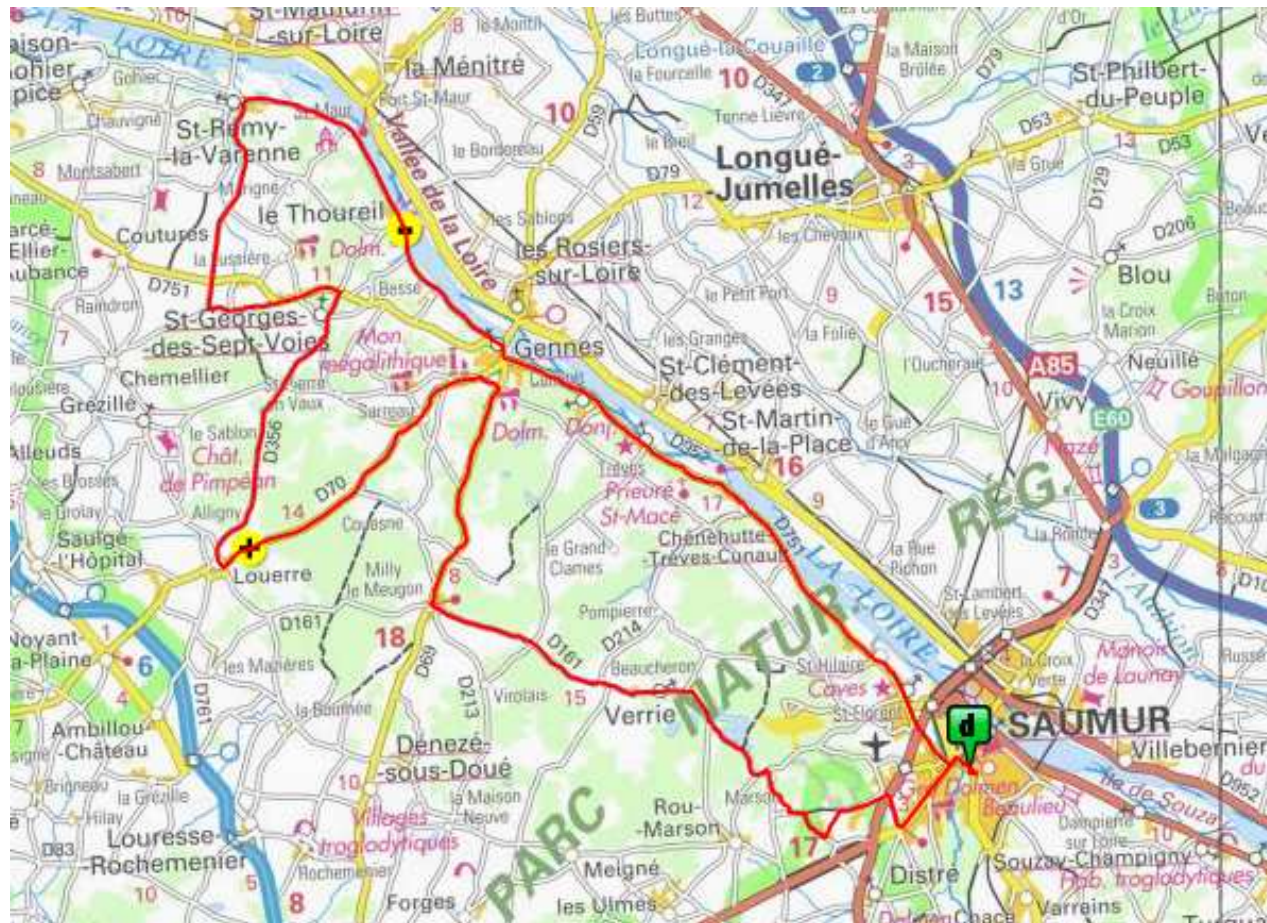

# CTS - Vendor - 0 - 75,5 km

Openrunner 5705753

- Saumur**
- Bagneux , Côte de Bournan
- Rue des Romans , Route de Pocé
- Riou
- Rue du Pavé, Rue du Dr Perreau
- Marson
- Grollé
- Verrie Beuacheron
- Milly
- Gennes
- Rond Point Super U + D 70
- Louerre
- D 156 vers le Thoureil
- Traversée D 176
- Le Prieuré
- Carrefour D 356 / D 751 à gauche sur D 751
- Vers St Georges des Sept Voies
- Km 42,3 à gauche sur Chemin des Hauts Plessis
- VENDOR**
- Puis à droite sur D 90, Traversée D 751
- St Rémy la Varenne
- Le Thoureil
- Gennes
- Chenehutte
- Cunault, Trèves
- St Hilaire St Florent
- Saumur**