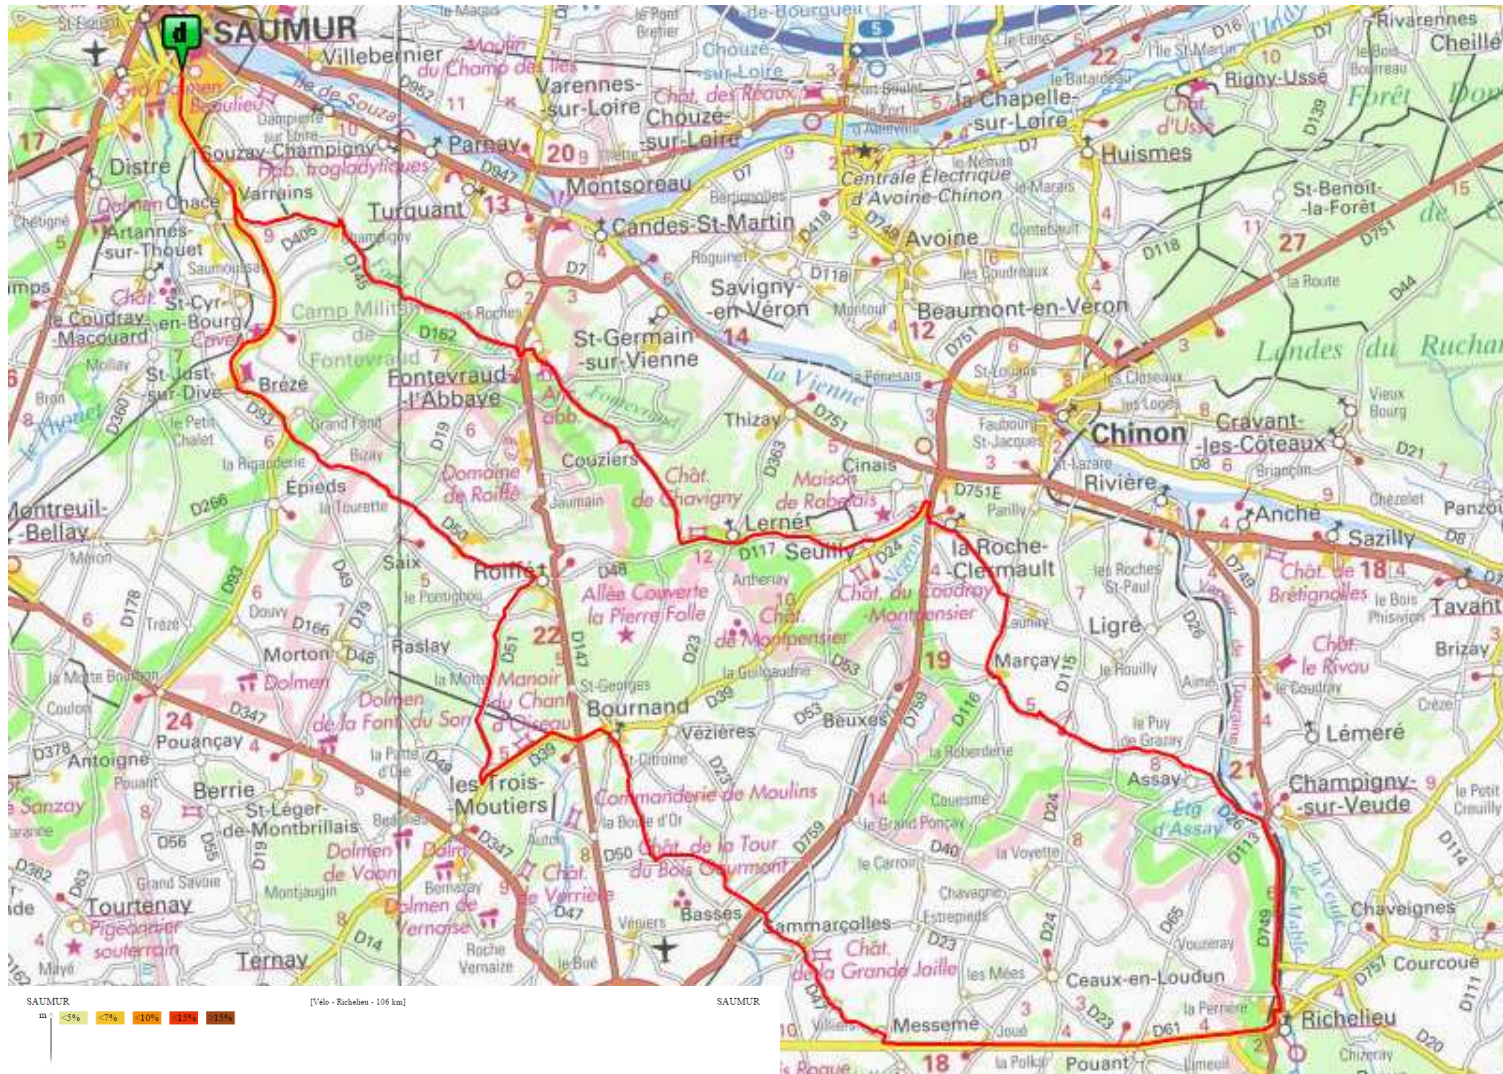

CTS - Richelieu - SE - 106 km

Openrunner
515 05 89

- Saumur
- Varrains
- Champigny
- Fontevraud
- Couziers
- Lerné
- La Roche Clermault
- Marçais
- Assay
- Champigny sur Veude
- RICHELIEU**
- D 61 +
- Messemé D 47
- Sammarçoles D 23 + D50
- Bournan D 39
- Montfray D 51
- Roiffé
- Brézé
- Varrains
- Saumur