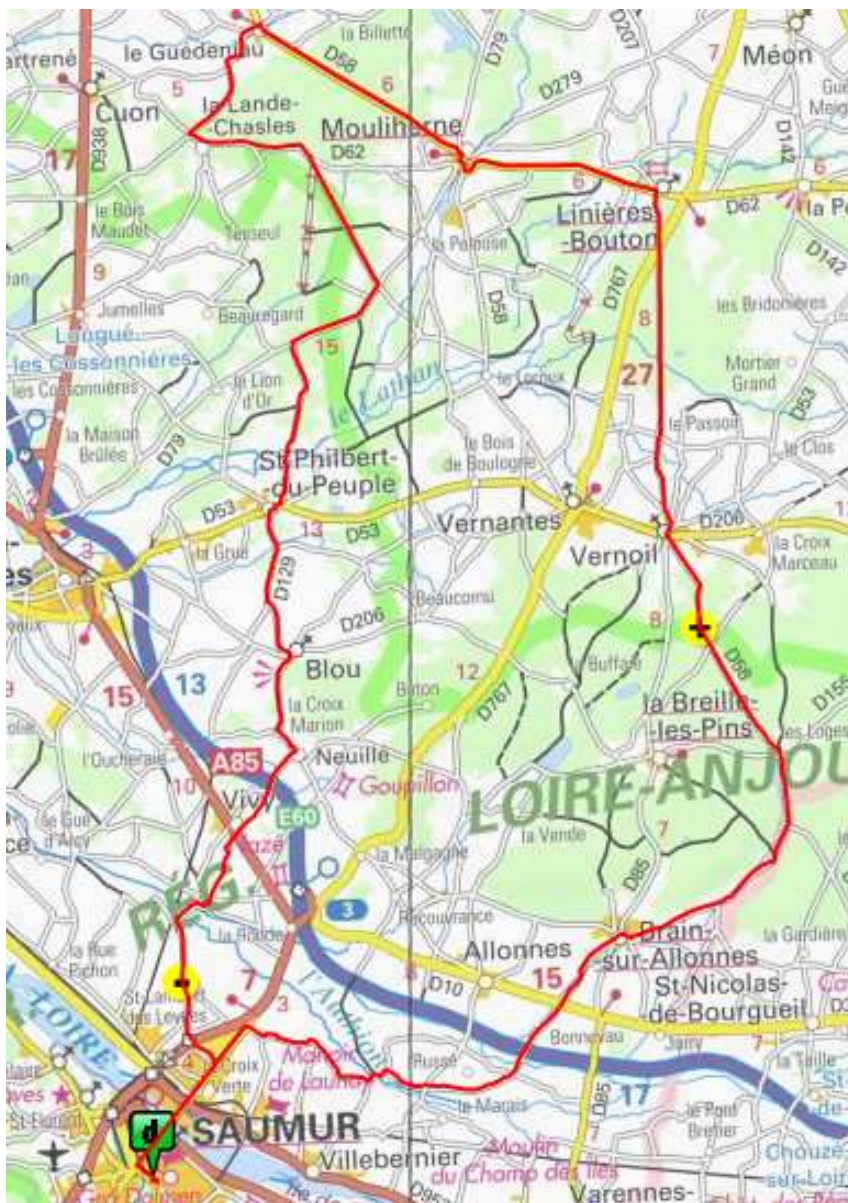

CTS - Le Guédéniau - N - 85 km

Openrunner
452 90 08

- Saumur
- St Lambert
- Vieux Vivy
- Vivy
- Neuillé
- Blou
- St Philbert
- Vendanger
- La Lande Chasles
- Le Guédéniau
- Mouliherne
- Linières Bouton
- Vernoil
- Les Loges
- Brain sur Allonnes
- Bonneveau
- Russé . Le Fleuret
- Saumur