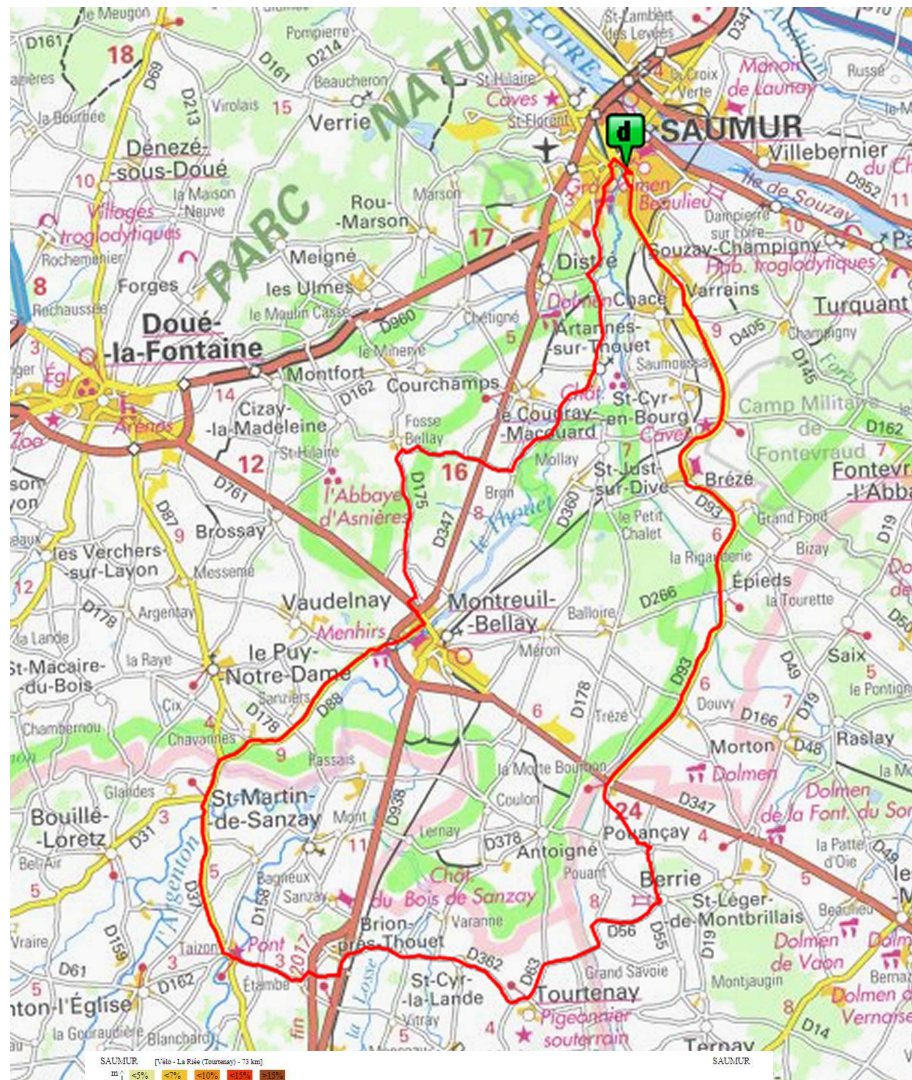

# CTS - La Riée (Tourtenay) - S/So - 73 km

Openrunner : 8085023  
Calcul Itinéraire : 757362

- Saumur
- Varrains
- Brézé
- Epieds, Douvy
- La Motte Bourbon
- Pouançay, Berrie
- LA RIÉE**
- Tourtenay
- Saint Cyr la Lande, Baugé, Brion près Thouet
- Etambé, Taizon, Chavannes
- Montreuil Bellay
- Fosse Bellay
- Bron
- Artannes sur Thouet
- Munet
- Bagneux
- Saumur