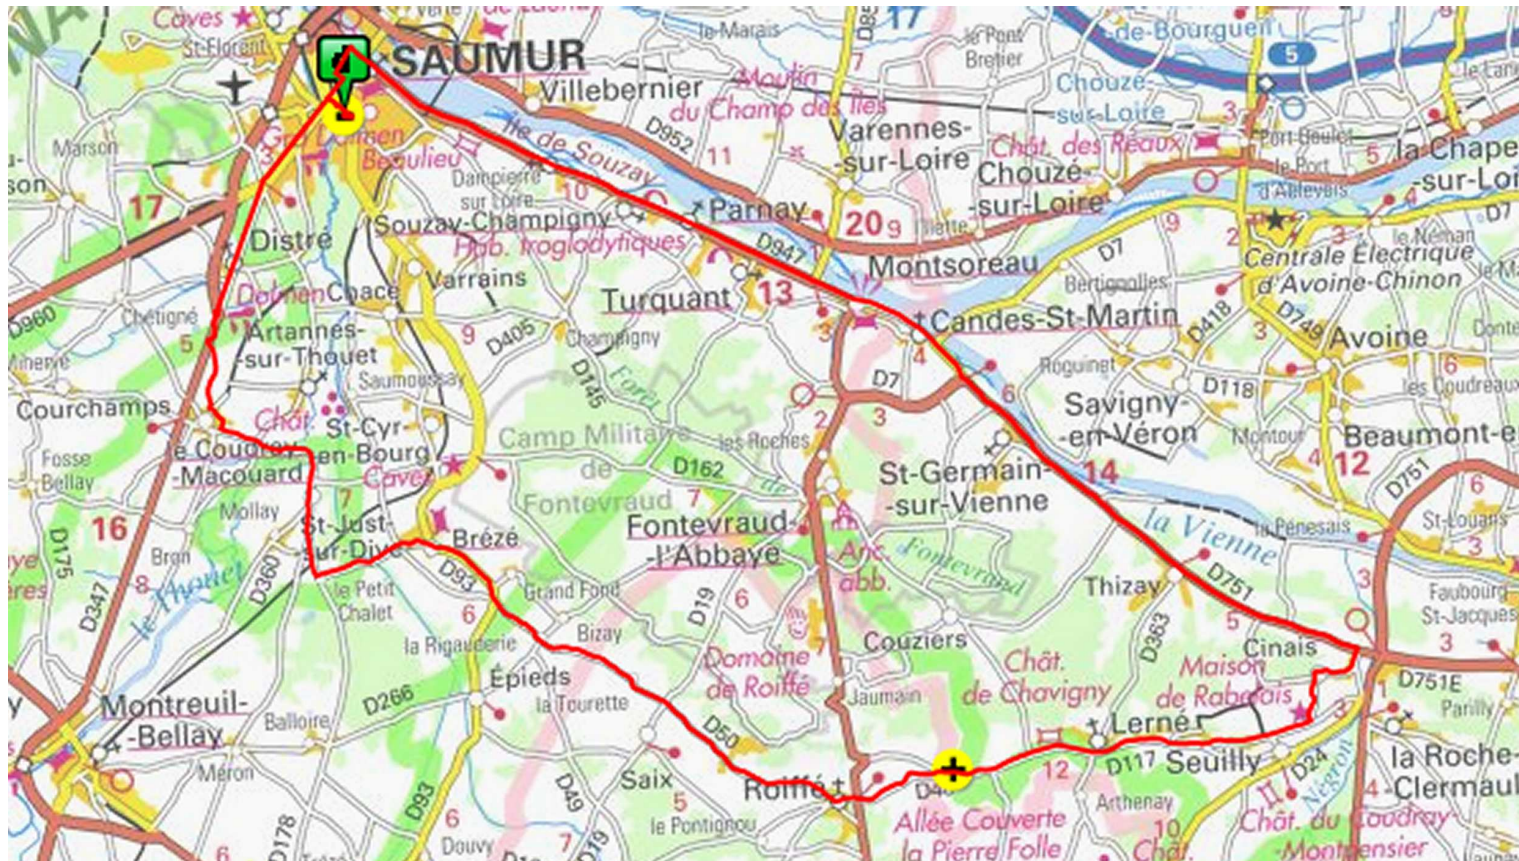

CTS - La Devinière - SE - 65 km

Openrunner : 8163556
Calcul Itinéraire : 762942

Saumur
Bagneux (côte de Bournan)
Distré
Le Coudray Macouard
La Motte, Saint Just sur Dive
Le Petit Chalet
Brézé
La Rigauderie, La Tourette
Roiffé
Lerné
Seuilly par le côteau
LA DEVINIÈRE
Cinai, Le Rulon
À gauche sur D 751
St Germain sur Vienne
Candes Saint Martin
Montsoreau
Souzay Champigny
Dampierre sur Loire
Saumur

Dénivelé négatif cumulé : 366 m | Dénivelé positif cumulé : 366 m
Dénivelé global : 0 m

Altitude de départ : 25 m | Altitude d'arrivée : 25 m

Altitude Maxi : 97 m | Altitude Mini : 25 m