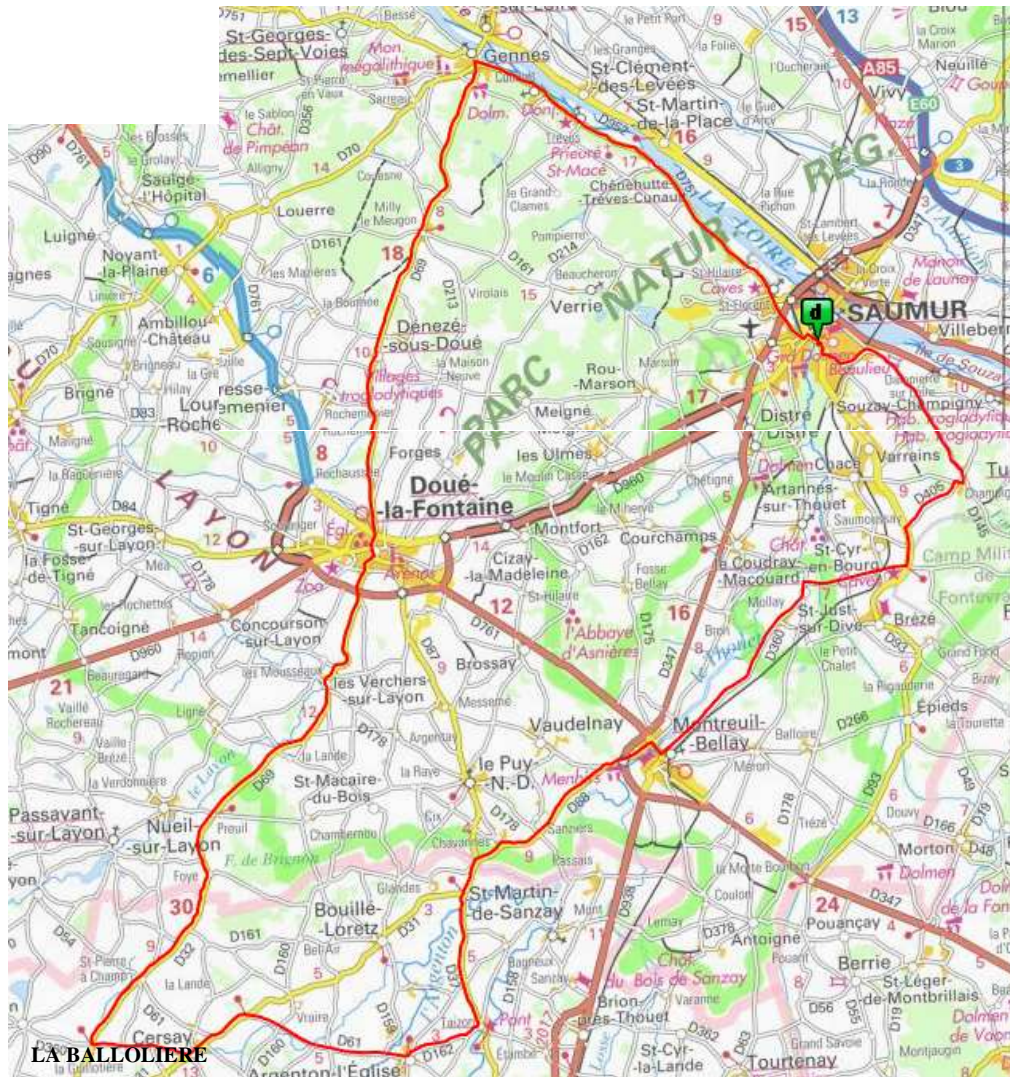

# CTS - La Ballolière - SO - 103 km

Openrunner : 6273391  
Calcul Itinéraire : 636329

Saumur , Les Blindés , Hôpital , Route de Champigny  
Champigny  
CD 93, Les Belles Caves  
St Just sur Dive, Mollay  
Montreuil Bellay D 88 + D 31 + D 37  
Taizon  
Argenton l'Eglise D 61 + D 31  
Cersay  
LA BALLOLIERE  
+ D 32 à droite  
St Pierre à Champ D 32  
Preuil, Les Verchers sur Layon  
Doué la Fontaine  
Denezé sous Doué  
Gennes  
Chenehutte  
St Hilaire St Florent  
Saumur