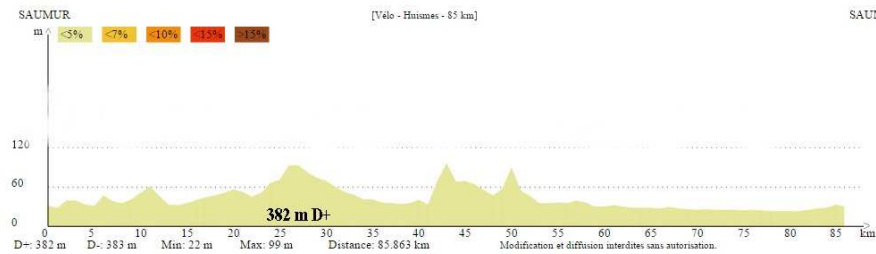

# CTS - Huismes - E - 85 km

**Openrunner :**  
**455 98 04**  
**Calcul Itinéraire : 468539**

- Saumur
- CD 93 .
- À droite croix entrée de Varrains
- Chacé
- Saumoussay
- Brézé
- Baffou . Epieds
- Saix
- Le Pontignou
- Roiffé
- Lerné . Seully
- La Roche Clermault
- Chinon (château)
- Huismes
- Le Néman . Centrale
- Port Boulet . Les Réaux
- Le Plessis
- Le Pont Bretier
- La Barre . Flacé
- Les Patureaux . La Pelouse
- Le Fleuret
- Saumur