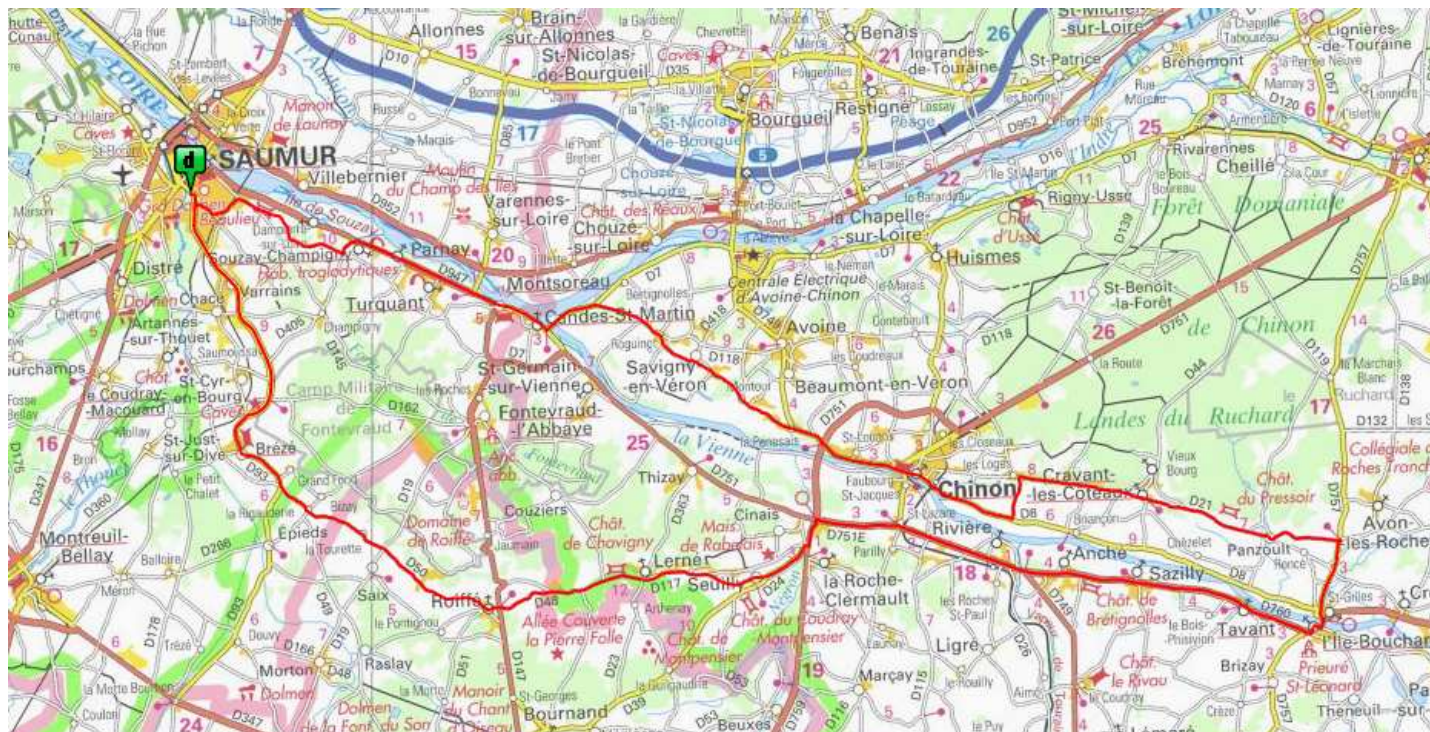

CTS - Brevet 100 km pour toutes & tous

L'Ile Bouchard -

Openrunner

475 60 52

Calcul Itinéraire 522 150

- Saumur
- Hôpital . Rouillère
- Souzay Champigny . Parnay
- Montsoreau
- Candes Saint Martin
- Savigny en Véron
- Chinon
- Cravant les Coteaux
- Panzoult
- L'ILE BOUCHARD
- Sazilly
- Chinon
- La Roche Clermault
- Seuilly
- Lerné
- Roiffé
- La Tourette . Bizay
- Brézé
- Varrains
- Saumur