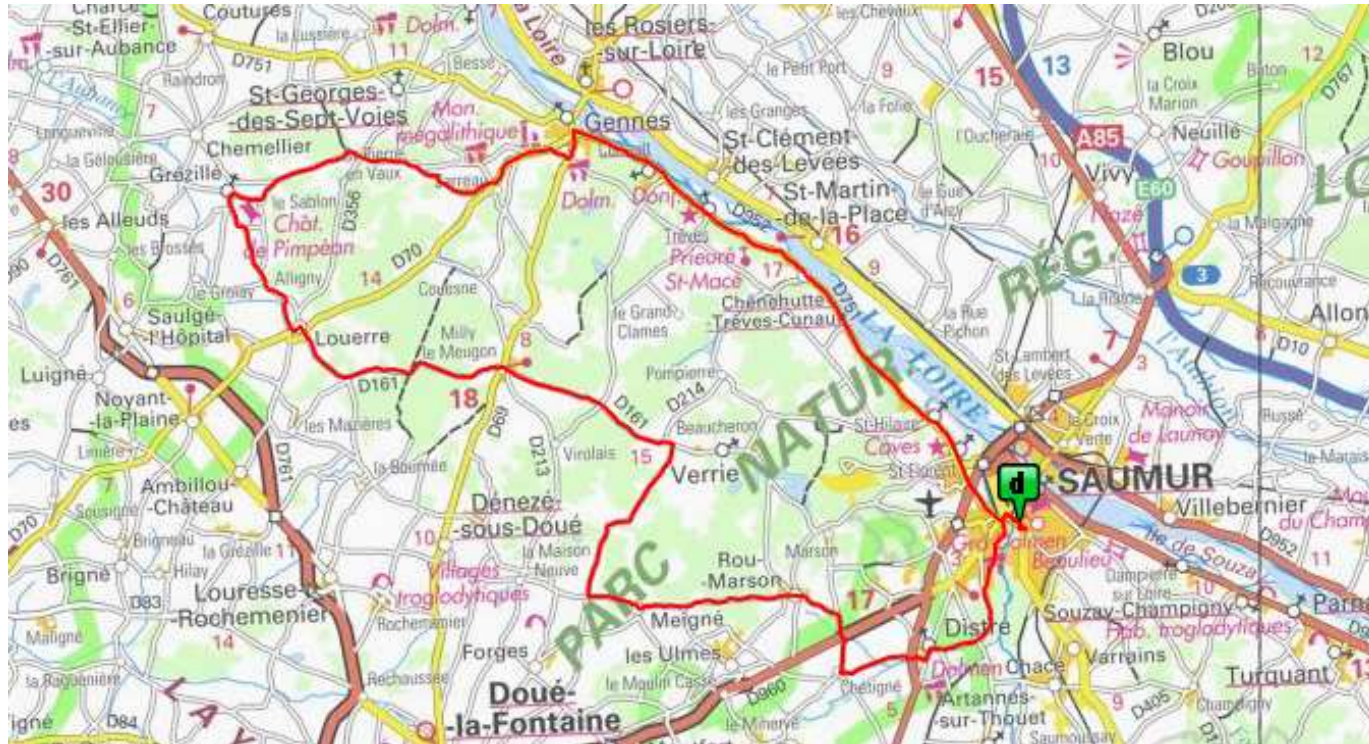

CTS - Grézillé - NO - 64 km

Openrunner :
523 71 28
CI : 558 725

- Saumur
- St Hilaire St Florent
- La Mimerolle
- Chenehutte Trèves Cunault
- Les Caves
- Gennes
- Sarreau
- Sarré
- St Pierre en Vaux
- Grézillé
- Alligny
- Louerre
- Milly
- Beaucheron, Cru
- La Temblaye
- Meigné
- Rou
- Chétigné
- Distré
- Munet
- Bagneux
- Saumur