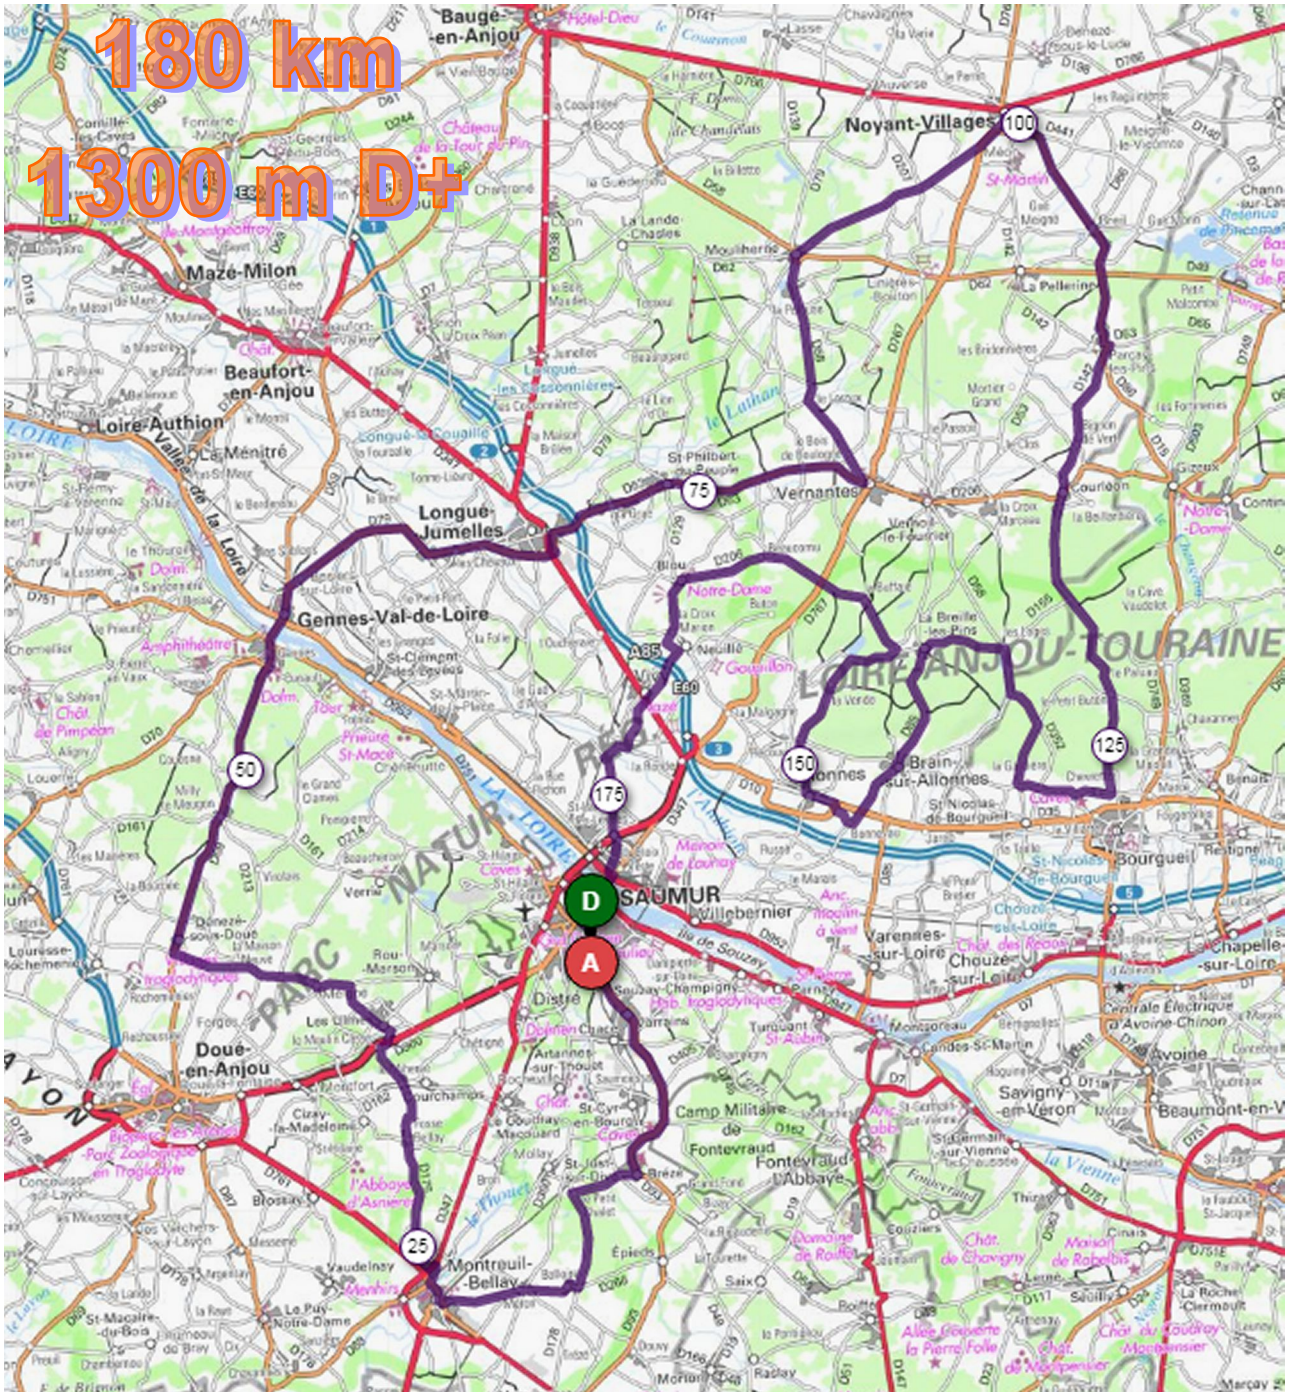

Le Grand Prix

BRANÔ

Openrunner : 104492017

Saumur, Brézé, Montreuil Bellay, Fosse Bellay, Courchamps, Les Ulmes, Denezé, Gennes, Les Rosiers, Longué, Saint Philbert, Vernantes, Mouliherne, Noyant, Breil, Parçay les Pins, Courléon, Carroi de Benais La Gardière, Les Loges, La Breille les Pins, Brain sur Allonnes, Bonneveau, Allonnes, La Vente, Beaucornu Blou, Vivy, Vieux Vivy, St Lambert, Saumur