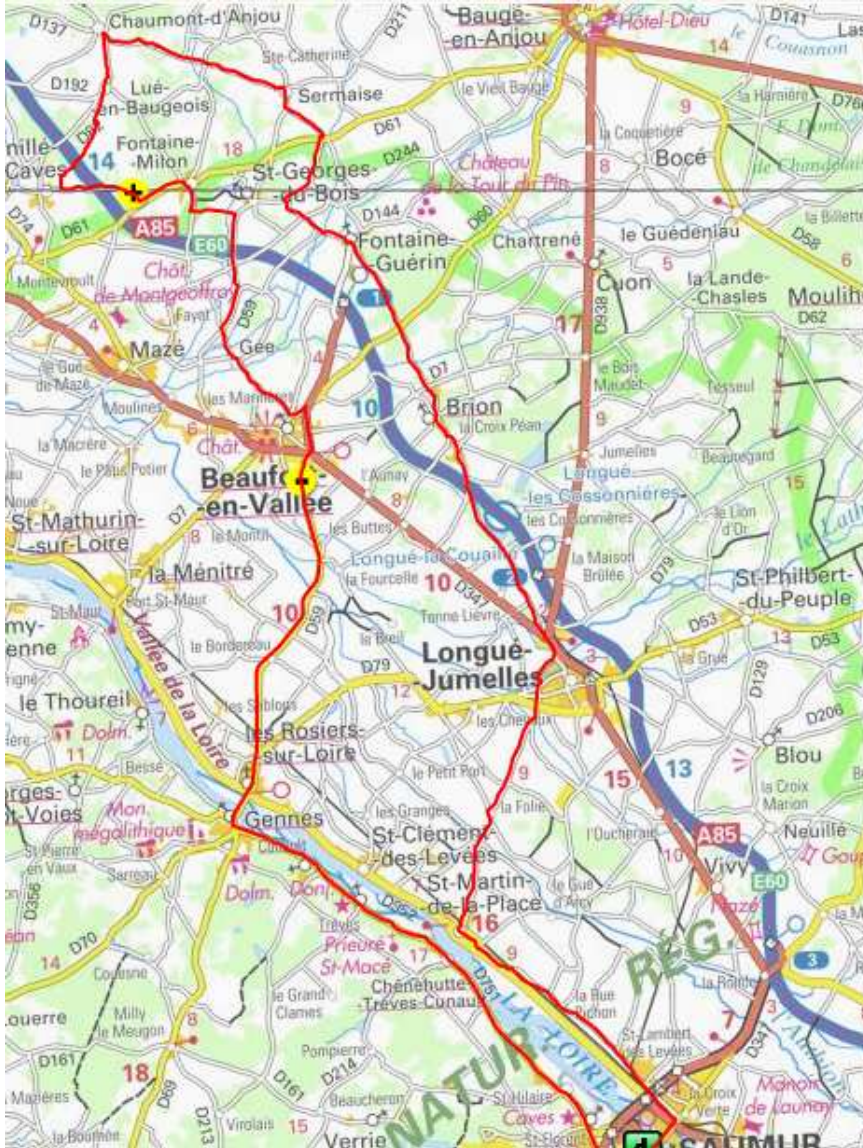

# CTS - Cornillé les Caves

## NO - 90 km

**Openrunner**  
**5063305**

- Saumur
- St Lambert , Vieille Levée
- St Martin de la Place
- Le Gué de Fresnes
- Longué
- Brion
- Fontaine Guérin D 211
- Tarversée de D 61 D 211+ D 59
- Sermaise
- Chaumont d'Anjou
- Lué en Baugeois
- CORNILLÉ LES CAVES
- D116 + D 61
- Fontaine Milon
- Route de Gée
- Gée
- Beaufort en Vallée
- Les Rosiers sur Loire
- Gennes
- Chenehutte
- Saint Hilaire Saint Florent
- Saumur

SAUMUR

[Velo - Cornillé les Caves - 90 km]

SAUMUR