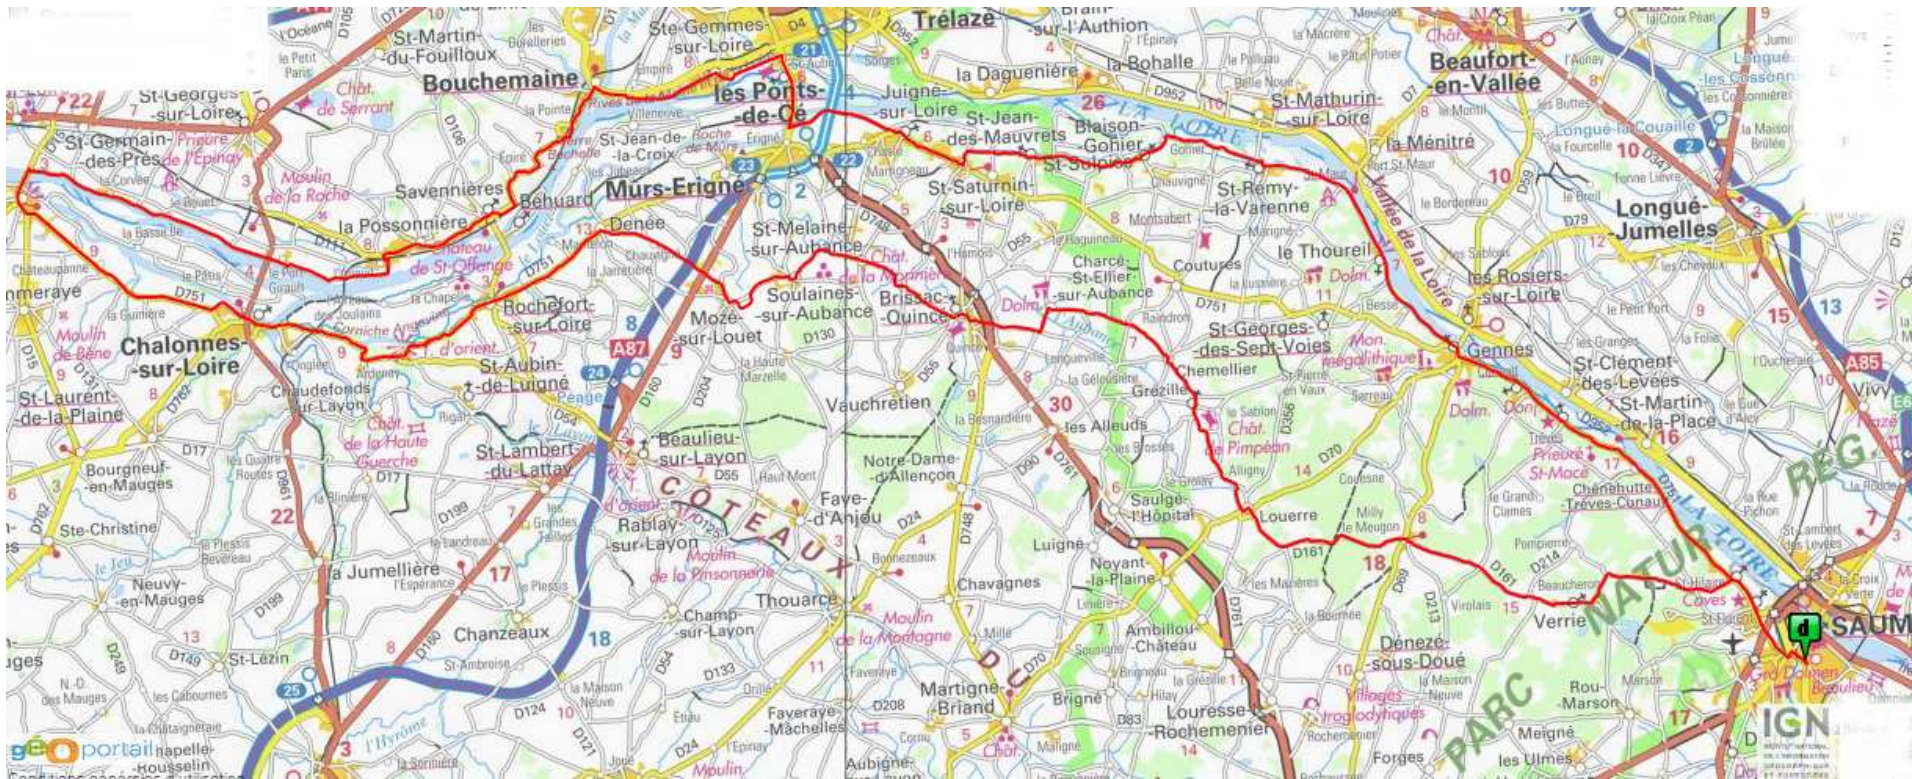

CTS - La Corniche Angevine - 160 km

Openrunner
480 22 99

Saumur . St Hilaire . Villemolle . Verrie . Milly . Louerre . Grézillé . Chemellier . Raindron . Charcé Saint Ellier .
Brissac-Quincé . Ste Méline sur Aubance . Soulaire sur Aubance . Mozé sur Louet . Chauvigné . Denée . Rochefort sur Loire .
Ardenay . La Ponceau . Chalonnes sur Loire . Montjean sur Loire (traversée) + D 210 à droite . Port Girault . La Possonnière .
Savennières . Bouchemaine . Ste Gemmes . Les Ponts de Cé . Juigné/Loire . St Jean des Mauvrets . Blaison Gohier .
St Rémy la Varenne . Le Thourel . Gennes . Chenehutte . Saint Hilaire . Saumur