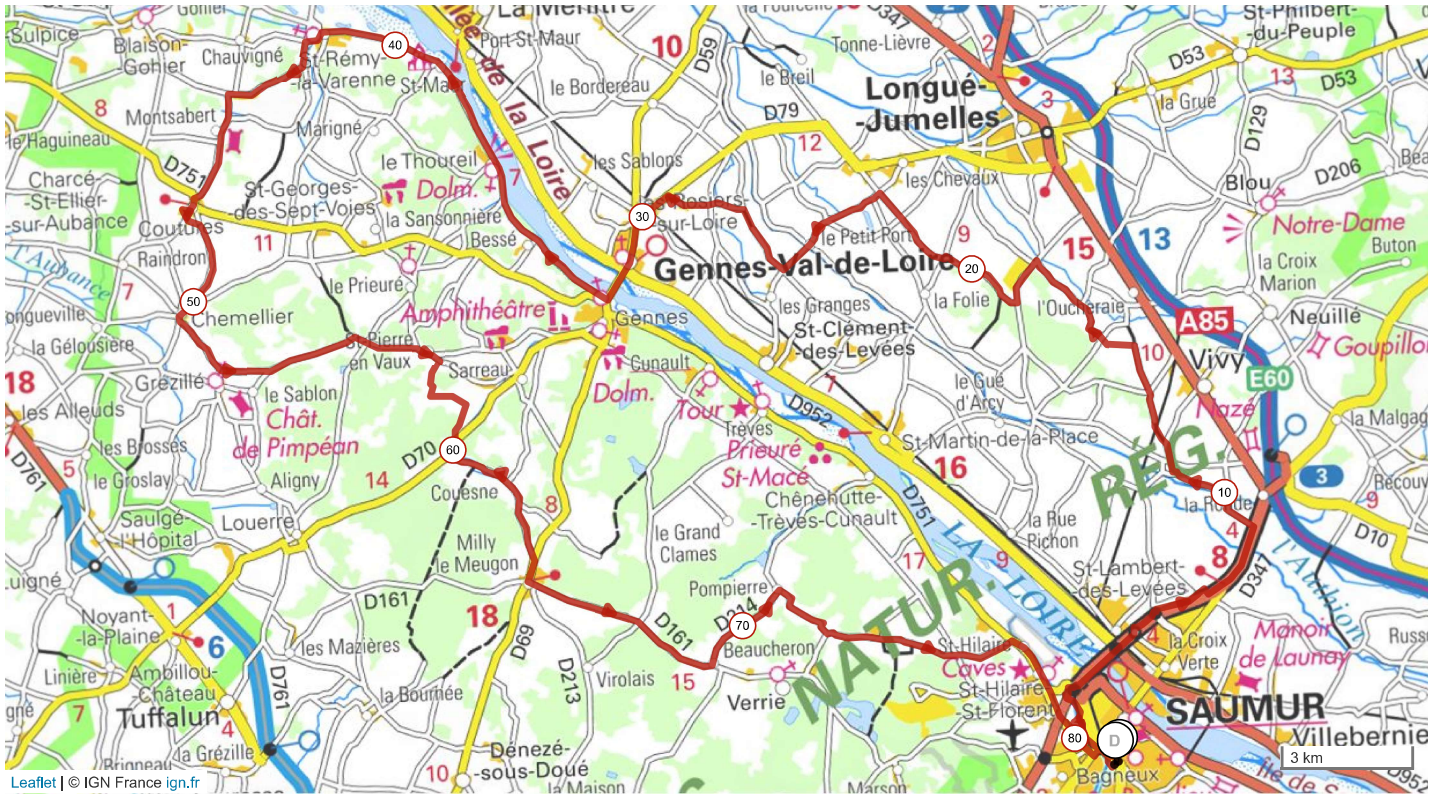

13569162 | Cyclisme - Route | Coutures nord ouest 78 km
Saumur -> Saumur
181.354 km 435 m 433 m 19 m 97 m

© 2021 Openrunner

- Saumur Piscine du Thouet
- Pont du Cadre Noir
- 10 Les Hautes Rivières
- 16 Senneçon
- 30 Les Rosiers
- 41 Saint Rémy la Varenne
- 47 Coutures
- 57 Saint Pierre En Vaux
- 69 Beaucheron
- 79 Saint Hilaire Saint Florent
- 81 Saumur Piscine du Thouet