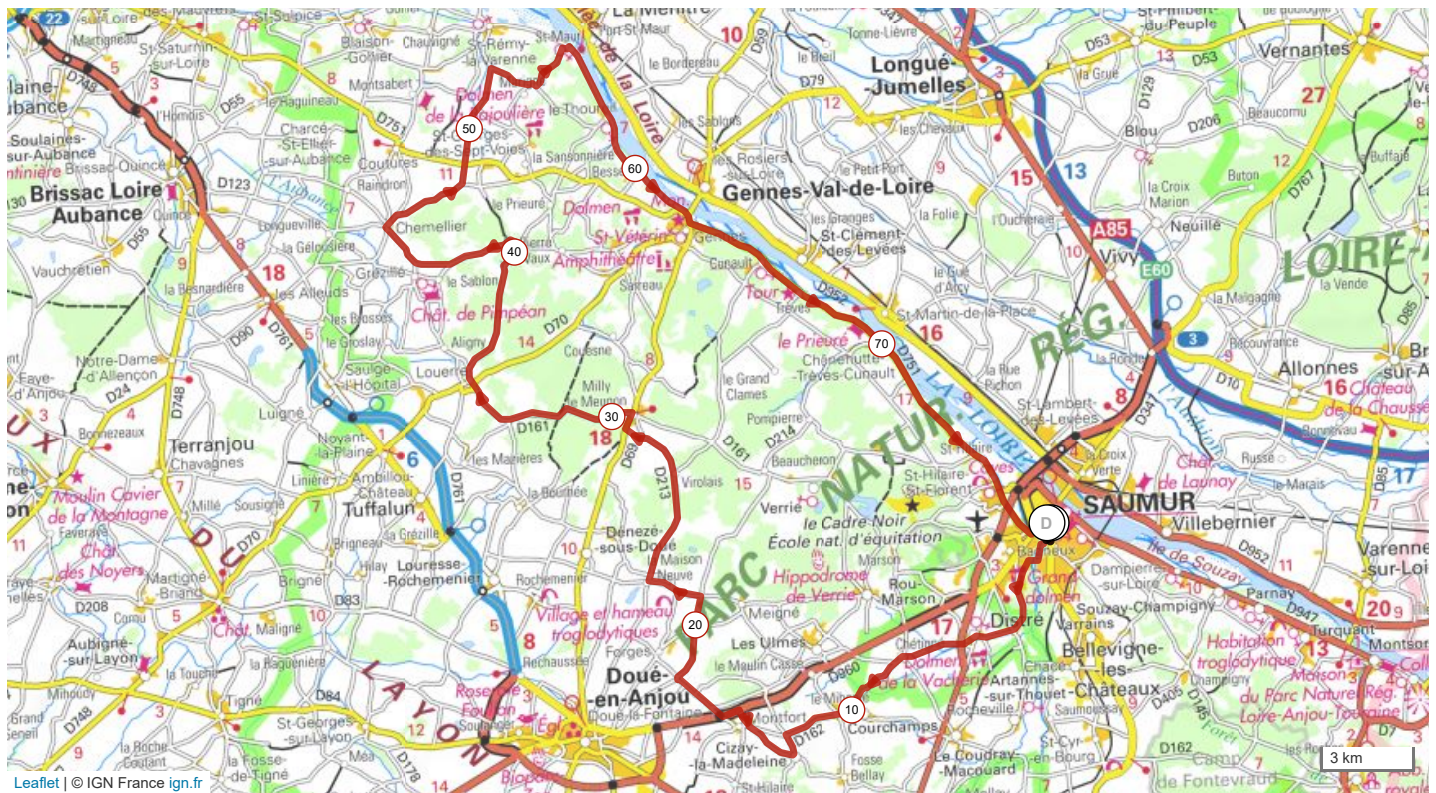

# 14734126 | Cyclisme - Route | Chemellier ouest nord 79 km  
Saumur -> Saumur

↳ 78.689 km ⚡ 627 m ⚡ 624 m ⚡ 24 m ⚡ 105 m

Le droit de reproduction est strictement réservé à un usage personnel et privé. Lors de la pratique de votre activité, veillez à respecter les propriétés et chemins privés et assurez-vous de la praticabilité du parcours.

© 2022 Openrunner

- Saumur Piscine du Thouet
- Piste Cyclable
- Distré
- 10 Courchamps
- Croix Guillaume
- Cizay la Madeleine
- Montfort
- 20 Croix de Landerlit
- Virolais
- 29 Milly le Meugon
- Louerre
- 40 Carrefour des friches carrées
- Chemellier
- 50 Silo de la Chaussée
- Bourgneuf
- Sainte Maur
- 58 Le Thoureil
- Gennes
- 69 Chênehutte
- 75 Saint Hilaire Saint Florent
- 79 Saumur Piscine du Thouet