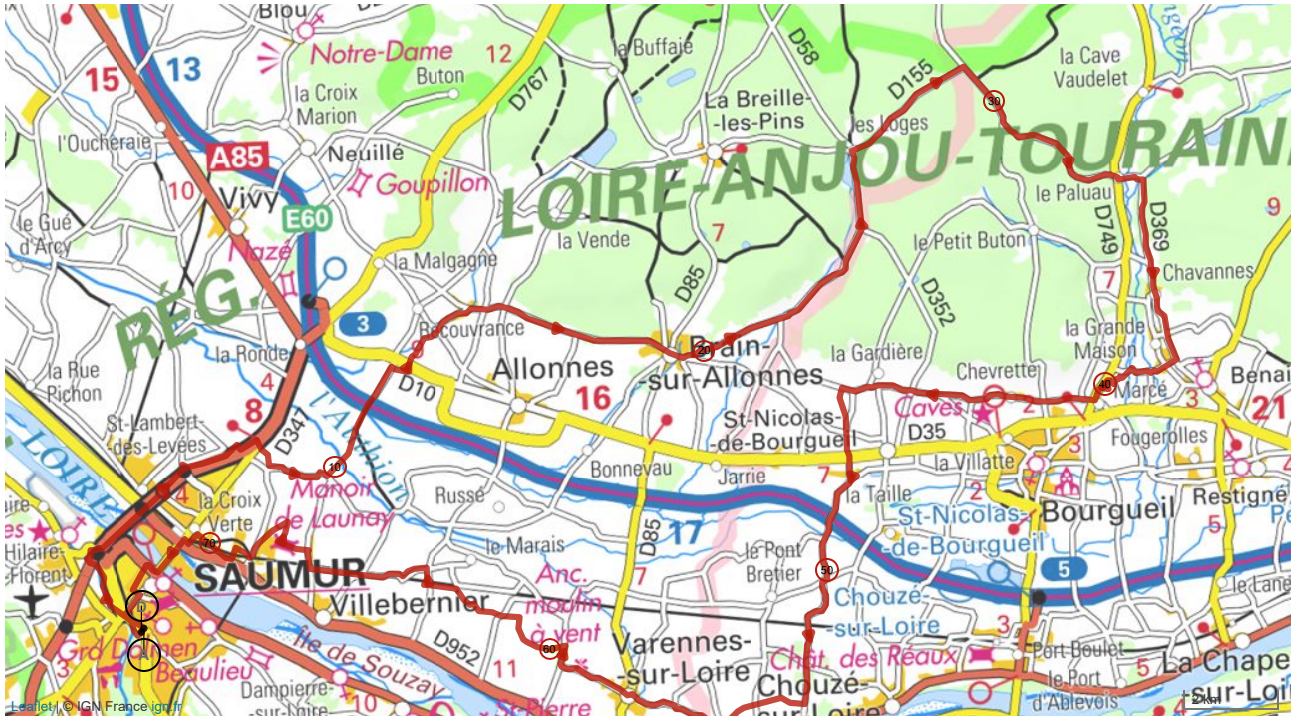

9762498 | Cyclisme - Route | **chavannes nord est 73k**
Saumur -> Saumur
173.76 km 367 m 366 m 20 m 114 m

Le droit de reproduction est strictement réservé à un usage personnel et privé. Lors de la pratique de votre activité, veuillez à respecter les propriétés et chemins privés et vous assurez de la praticabilité du parcours.

© 2019 Openrunner

Saumur piscine du Thouet
3km pont du Cadre Noir
7km Les Granges
9km La Pelouse
12km Le Pô Doré
18km Brain sur Allonnes
26km Les Loges
34km Le Paluau
36km Chavannes
38 Maupa

42 Chevrette
46km Chézelle
54km Le Bourg saint Jacques
58 Varennes-sur-loire
64km Chidegner
67km Manoir de Launay
70km La Croix Verte
73km Saumur Piscine du Thouet