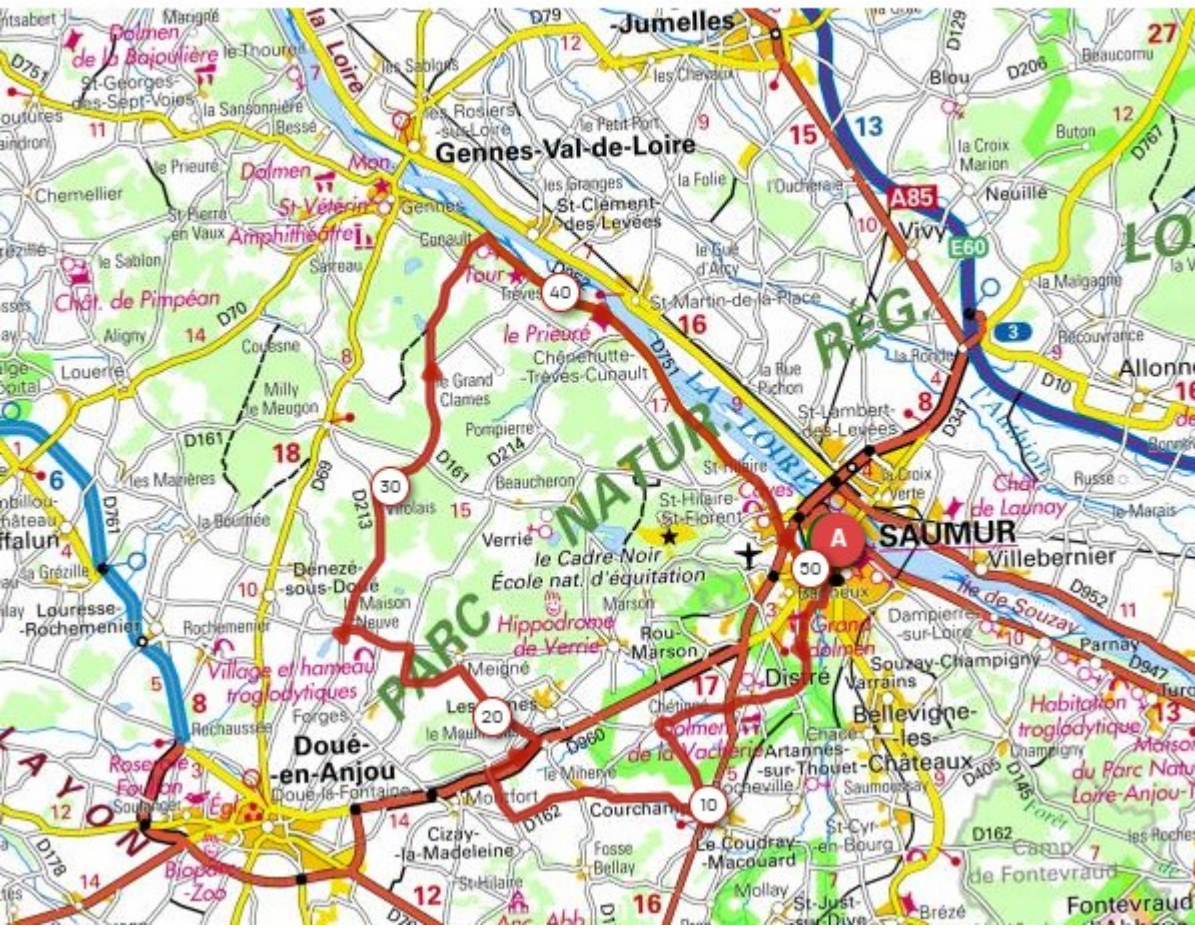

Distance 51.02 km    Dénivelé + 392 m    Dénivelé - 389 m    Altitude min. 25 m    Altitude max. 99 m

OP:14184639

Saumur Piscine du Thou  
Bagneux  
Munet  
Distré  
Chétigné  
Coudray Macouard  
Courchamps  
Croix Guillaume  
La Rousselière  
Croix Landerlit  
Chavais  
Cunault  
Chênehutte  
Saint Hilaire saint Florent  
Saumur