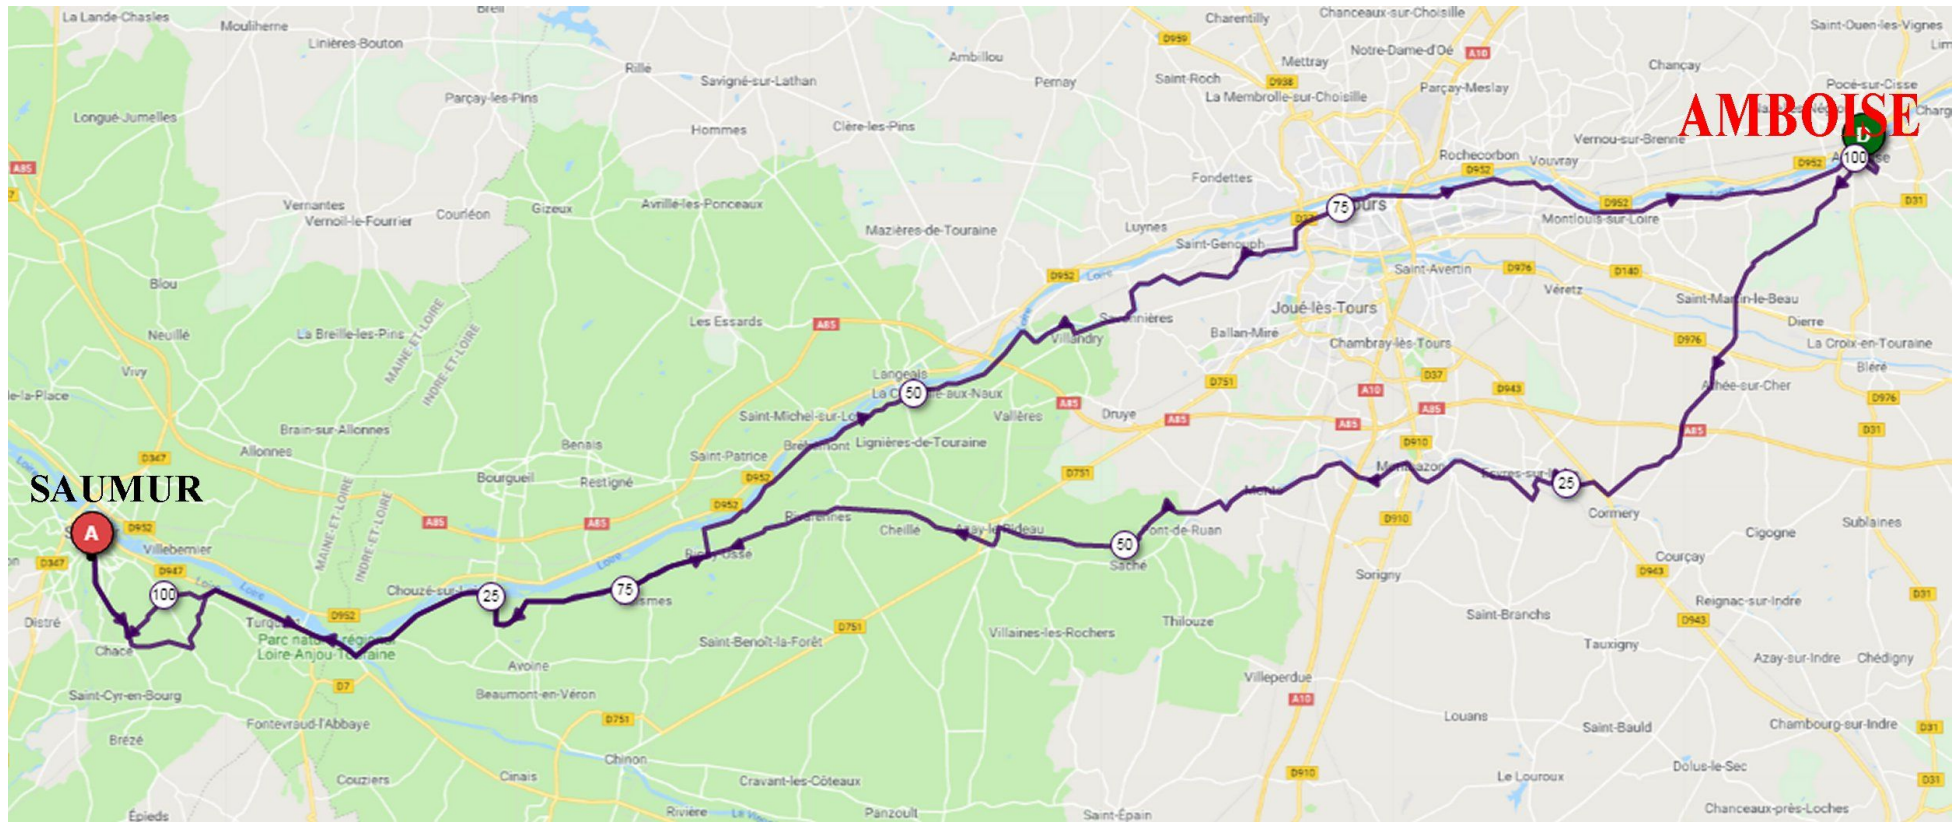

CTS - BF 200 km - Saumur - Amboise - Saumur

Openrunner 9862054 (Aller) et 9862060 (Retour)

Saumur, Varrains, Champigny, Souzay , Montsoreau, Candes St Martin, La Centrale, Le Néman, Rigné Ussé, Bréhémont, Villandry, Savonnières, Tours, Montlouis sur Loire, Lussault sur Loire, AMBOISE , St Martin le Beau, Esvres sur Indre, Veigné, Montbazin, Monts, Artannes sur Indre, Azay le Rideau, Rivarenes, Rigné Ussé, Le Néman, La Centrale , Candes St Martin, Montsoreau, Saumur