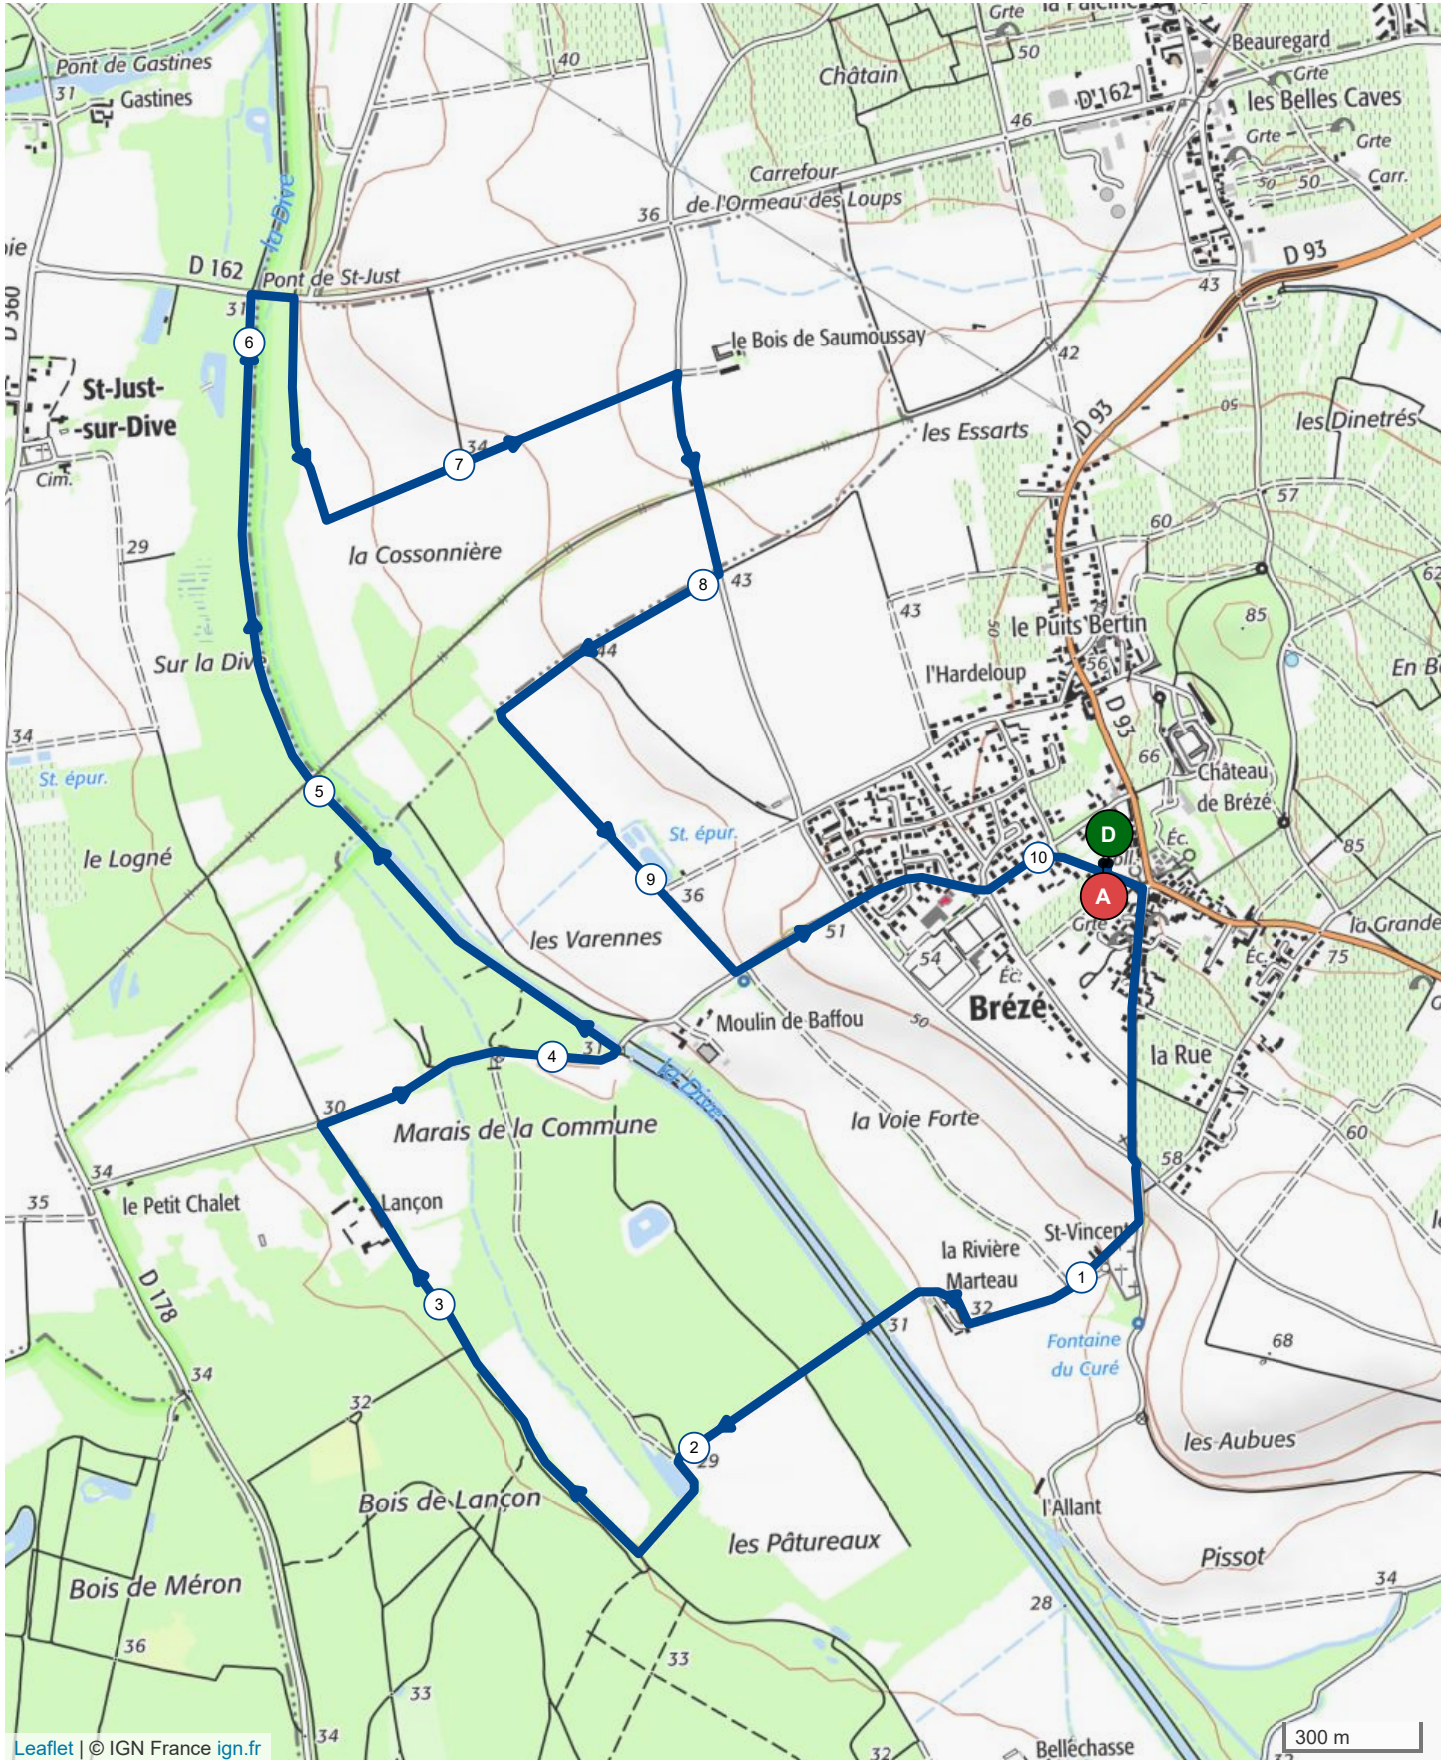

# 9151712 | Randonnée pédestre | BREZE - Pont St Just

Brézé -> Brézé

10.161 km ↑ 60 m ↓ 60 m ▲ 26 m ▲ 60 m

Le droit de reproduction est strictement réservé à un usage personnel et privé. Lors de la pratique de votre activité, veillez à respecter les propriétés et chemins privés et vous assurez de la praticabilité du parcours.

© 2018 Openrunner