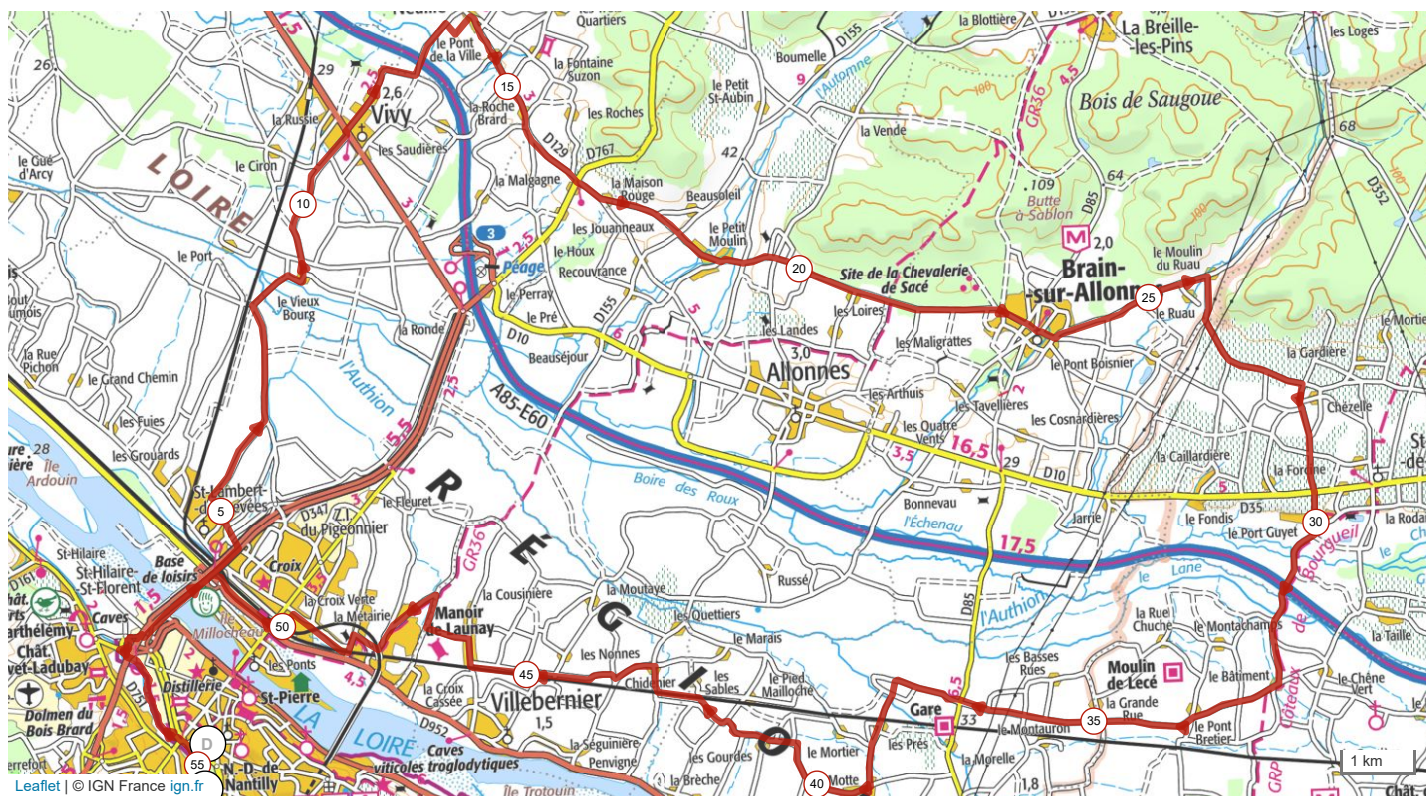

14117119 | Cyclisme - Route | Brain sur Allonnes nord est 55km

Saumur -> Saumur

↳ 55.174 km ↑ 165 m ↓ 167 m ▲ 19 m ▲ 54 m

Le droit de reproduction est strictement réservé à un usage personnel et privé. Lors de la pratique de votre activité, veillez à respecter les propriétés et chemins privés et assurez-vous de la praticabilité du parcours.

© 2022 Openrunner

- Saumur Piscine du Thouet
- Pont du Cadre noir
- 9 La Galéchère
- Vivy
- Neuillé
- 23 Brain sur Allonnes
- Le Moulin du Ruau
- 30 Le Port Guyet
- 40 La Motte
- Manoir de Launay
- 50 La Croix Verte
- Pont du Cadre Noir
- 55 Saumur Piscine du Thouet