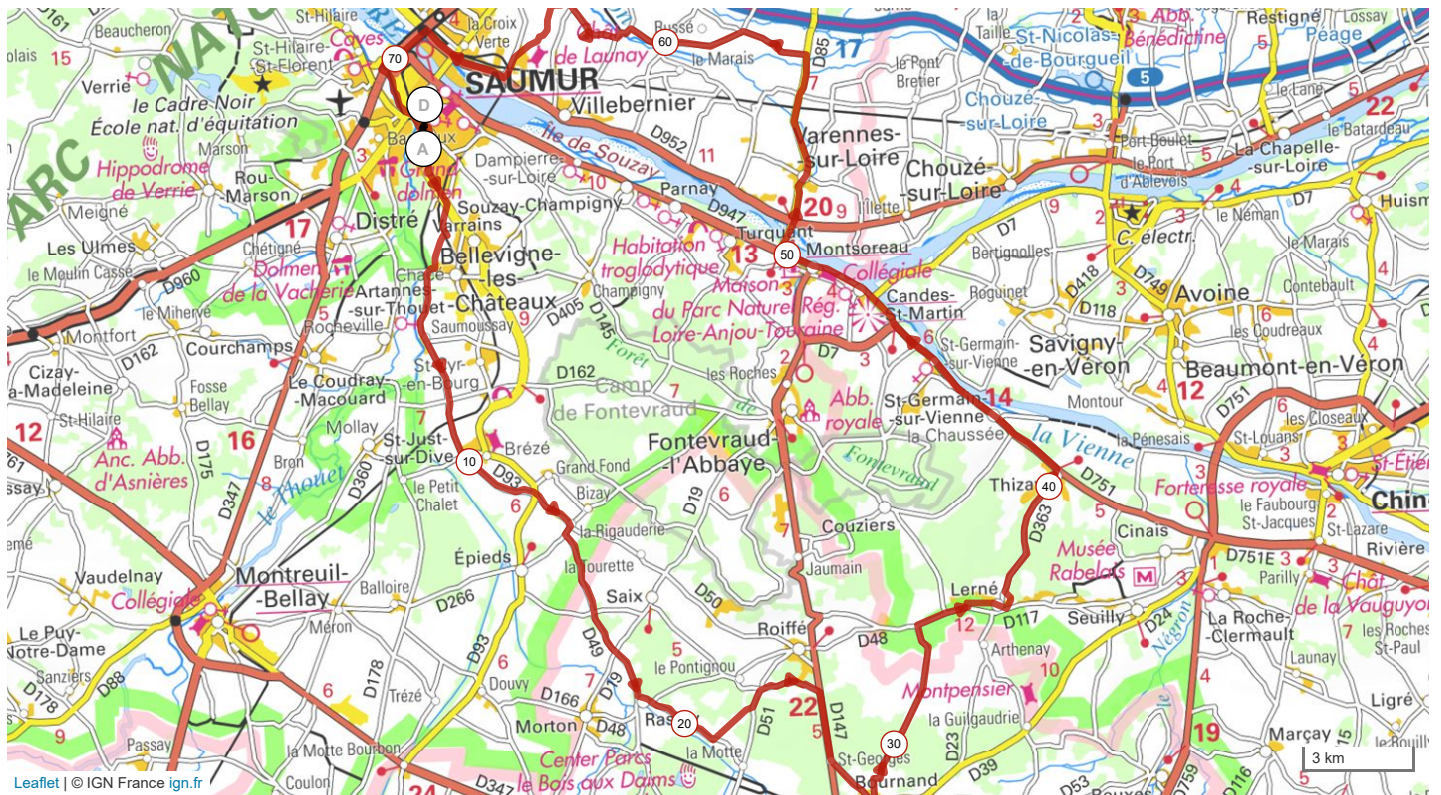

14428192 | Cyclisme - Route | Bournand sud est 73 km
Saumur -> Saumur
172.808 km 359 m 361 m 19 m 115 m

Le droit de reproduction est strictement réservé à un usage personnel et privé. Lors de la pratique de votre activité, veillez à respecter les propriétés et chemins privés et assurez-vous de la praticabilité du parcours.

© 2022 Openrunner

- Saumur Piscine du Thouet
- LaCroix de Noyant
- Pont de Chacé
- Saumoussay
- 10 Brézé
- La Rigauderie
- 19 Raslay
- Les Rivières
- La Croix de Chaume
- 28 Bournand
- La Grande Cheminée
- Lerné
- 40 Thizay
- Montsoreau
- 52 Varennes sur loire
- Le Chapy
- 60 Boumois
- Le Verger Soreau
- 69 Pont du Cadre Noir
- 73 Saumur Piscine du Thouet