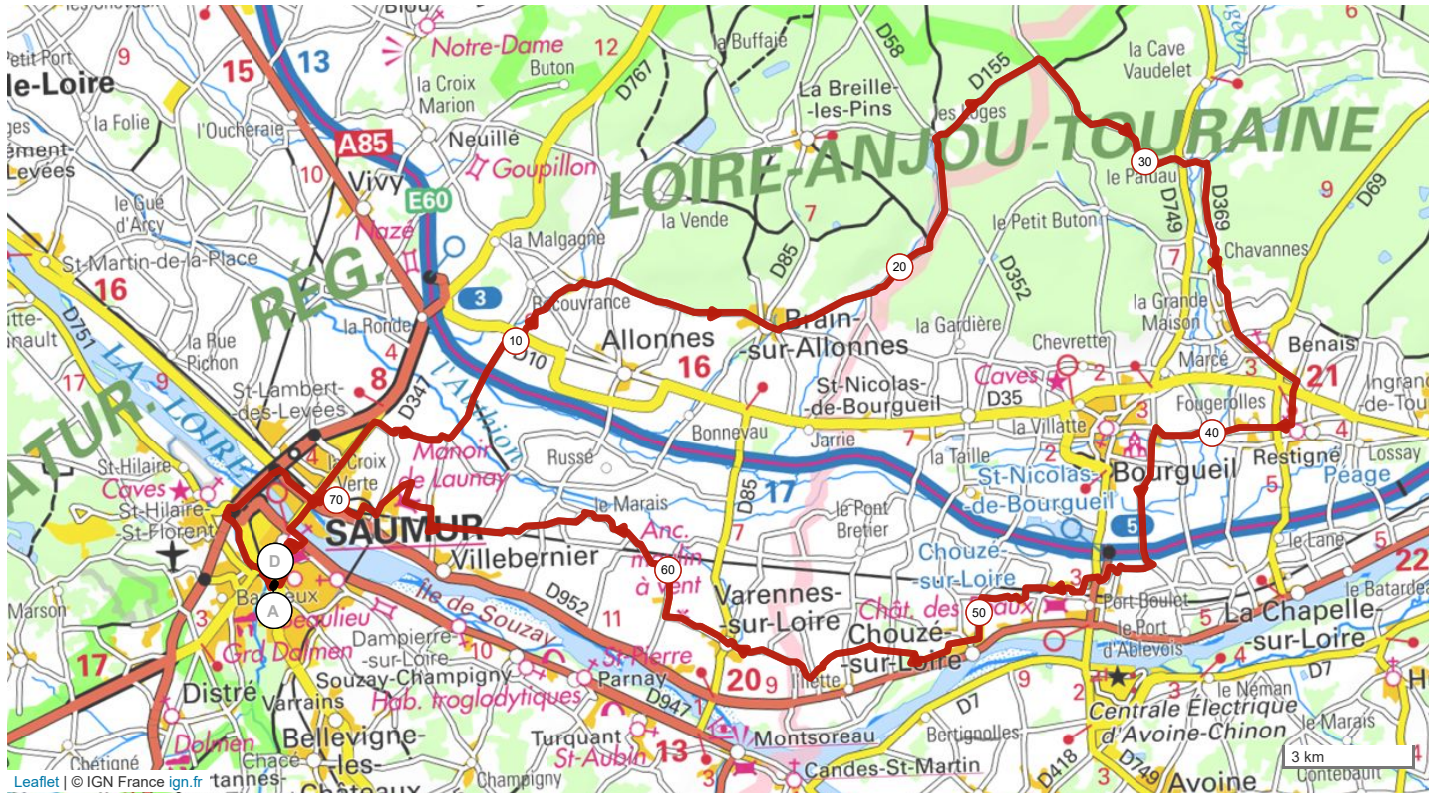

13412340 | Cyclisme - Route | Benais nord est 75km
Saumur -> Saumur
175.726 km 337 m 339 m 19 m 114 m

Le droit de reproduction est strictement réservé à un usage personnel et privé. Lors de la pratique de votre activité, veillez à respecter les propriétés et chemins privés et assurez-vous de la praticabilité du parcours.

© 2021 Openrunner

Saumur Piscine du Thouet	
Le Fleuret	6 km
Pô Doré	10km
Brain sur Allonnes	16km
Les Loges	23km
Saint Gilles	31km
Benais	36km
Les Sablons	41km
La Motte	49km
Varennes sur Loires	57km
Le Verger Soreau	68km
La Croix Verte	70km
Saumur Piscine du Thouet	75