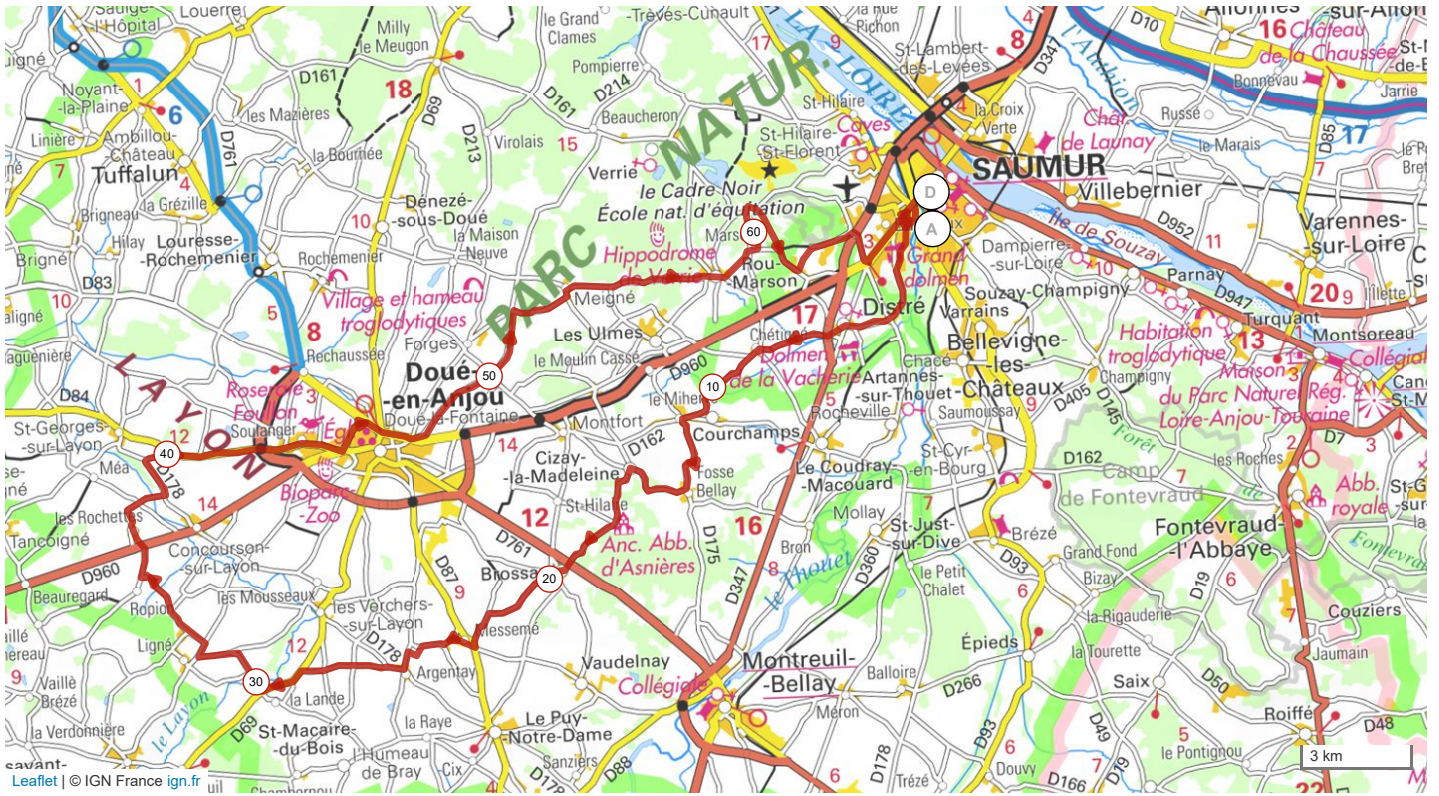

14367845 | Cyclisme - Route | Beauvais sud ouest 69km
Saumur -> Saumur
68.807 km 458 m 456 m 27 m 105 m

Le droit de reproduction est strictement réservé à un usage personnel et privé. Lors de la pratique de votre activité, veillez à respecter les propriétés et chemins privés et assurez-vous de la praticabilité du parcours.

© 2022 Openrunner

- Saumur Piscine du Thouet
- Piste cyclable
- Bagneux
- Munet
- Distré
- 10 Courchamps
- Fosse Bellay
- Cizay La Madeleine
- 20 Brossay
- Messemé
- Argentay
- 33 Beauvais
- Les Rochettes
- 43 Soulangier
- 52 La Croix de Landerlit
- Meigné
- rou
- 60 Marson
- Pocé
- Bournan
- 69 Saumur piscine du thouet