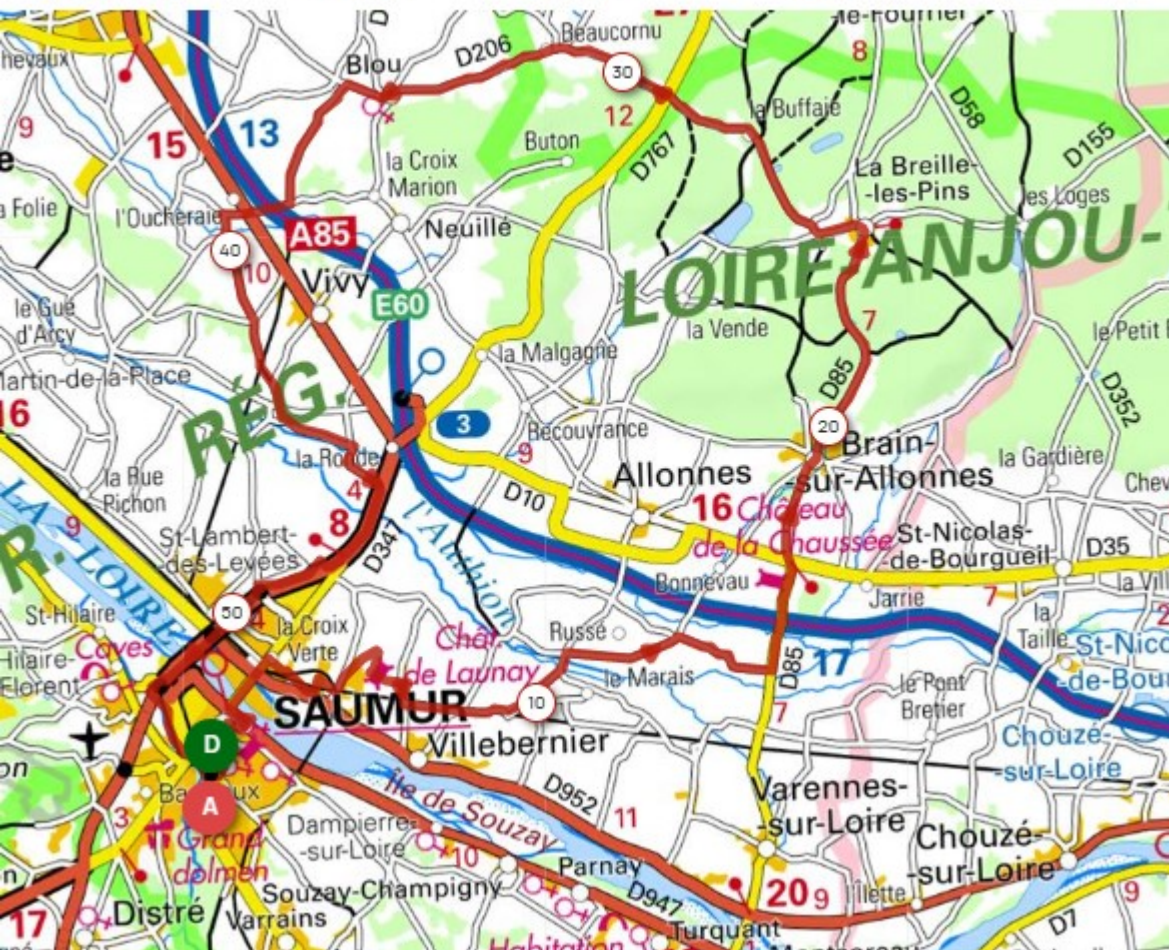

Distance	Dénivelé +	Dénivelé -	Altitude min.	Altitude max.
54.51 km	232 m	233 m	19 m	110 m

Saumur Piscine du Thouet  
 Saint pierre  
 La croix verte  
 Chidenier  
 Brain sur Allonnes  
 La Breille les Pins  
 Beaucornu  
 Blou  
 La Croix Placé  
 Pont Doré  
 Les Hautes Rivières  
 Les Granges  
 Pont du Cadre Noir  
 Saumur Piscine du Thouet