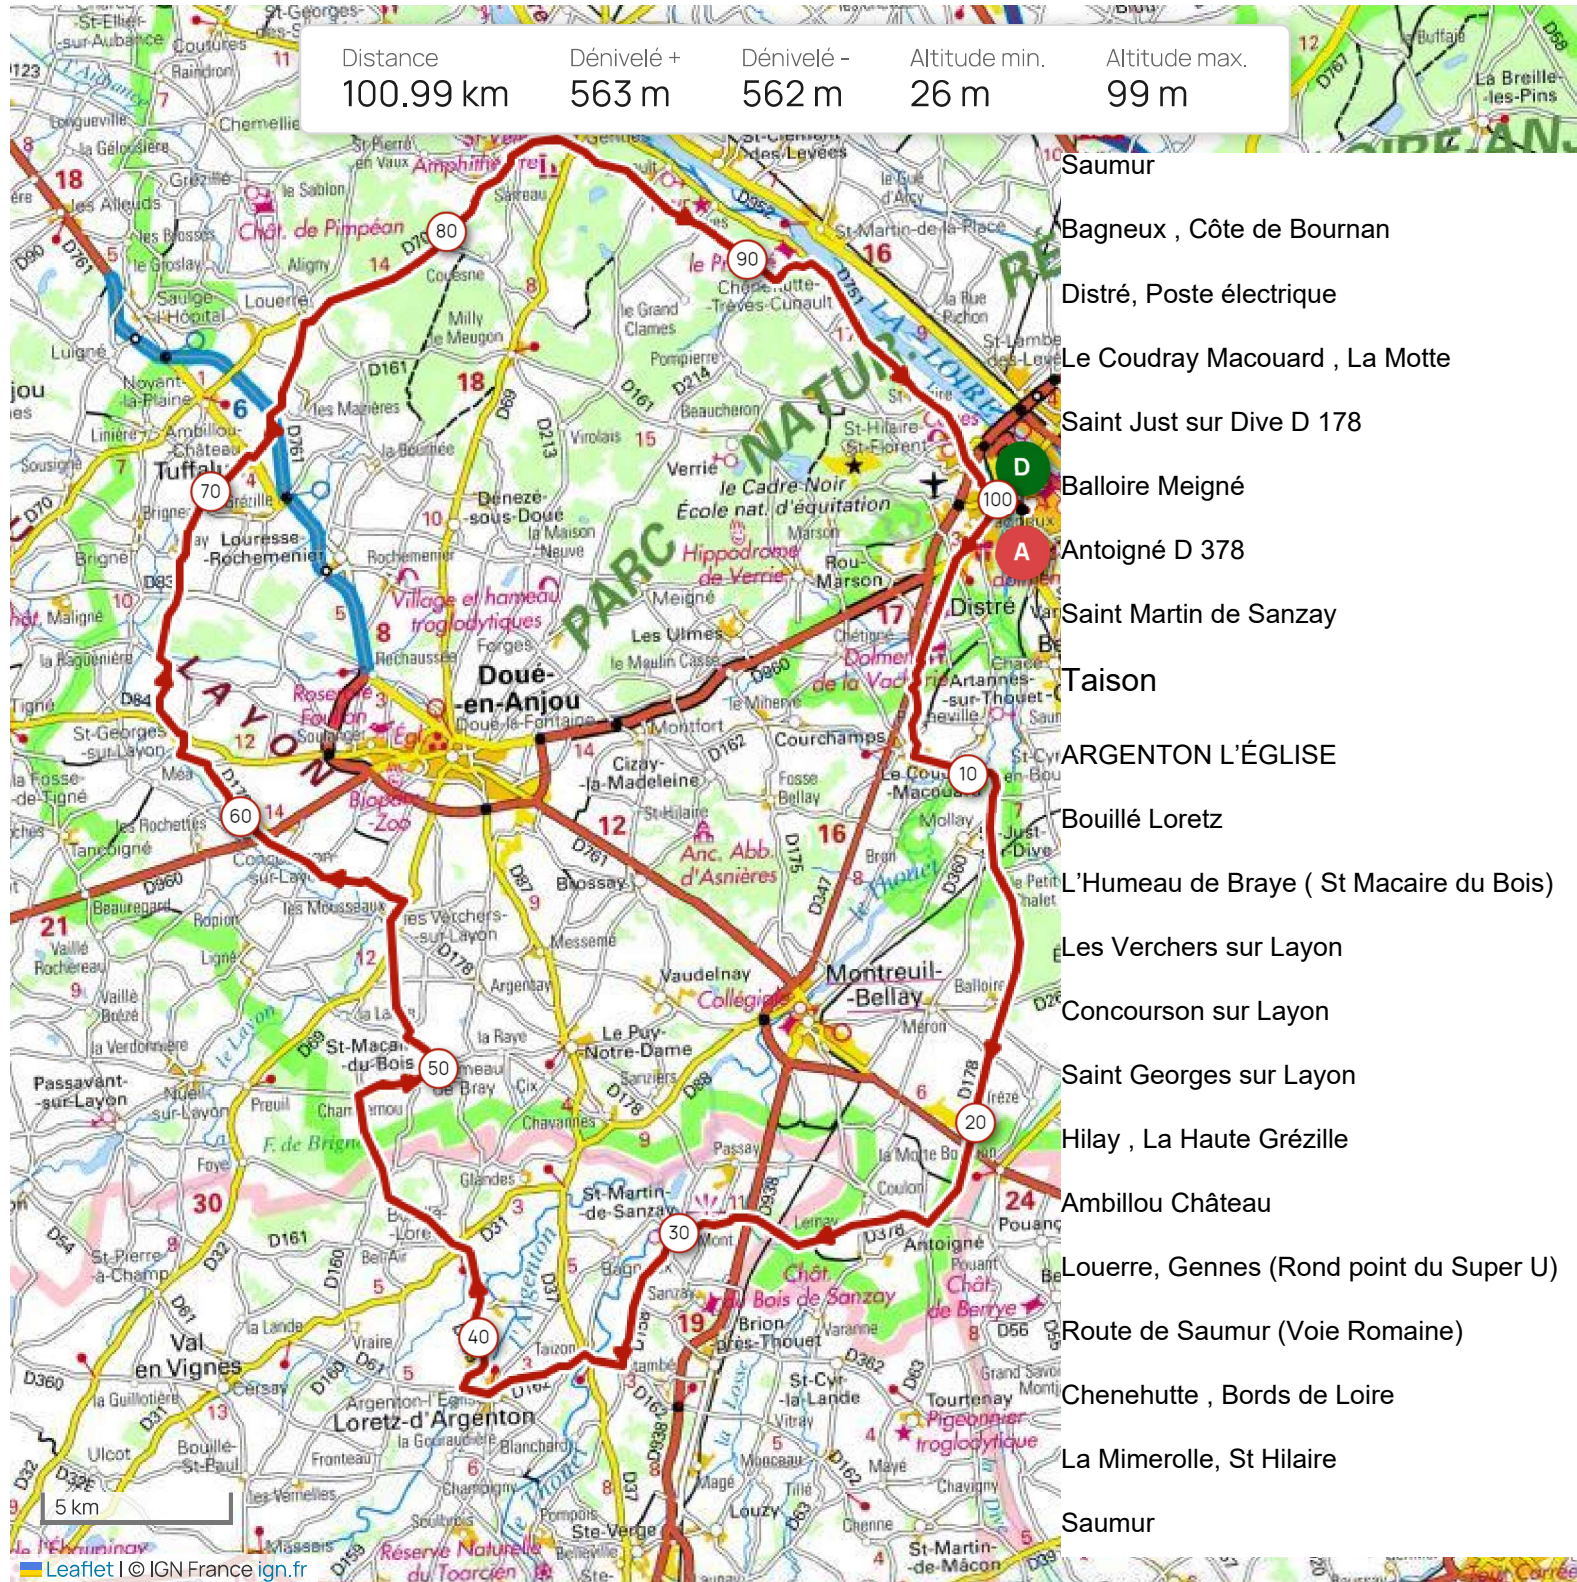

Distance	Dénivelé +	Dénivelé -	Altitude min.	Altitude max.
100.99 km	563 m	562 m	26 m	99 m

- Saumur
- Bagneux , Côte de Bournan
- Distré, Poste électrique
- Le Coudray Macouard , La Motte
- Saint Just sur Dive D 178
- Balloire Meigné
- Antoigné D 378
- Saint Martin de Sanzay
- Taison
- ARGENTON L'ÉGLISE
- Bouillé Loretz
- L'Humeau de Bray ( St Macaire du Bois)
- Les Verchers sur Layon
- Concourson sur Layon
- Saint Georges sur Layon
- Hilay , La Haute Grézille
- Ambillou Château
- Louerre, Genes (Rond point du Super U)
- Route de Saumur (Voie Romaine)
- Chenehutte , Bords de Loire
- La Mimerolle, St Hilaire
- Saumur