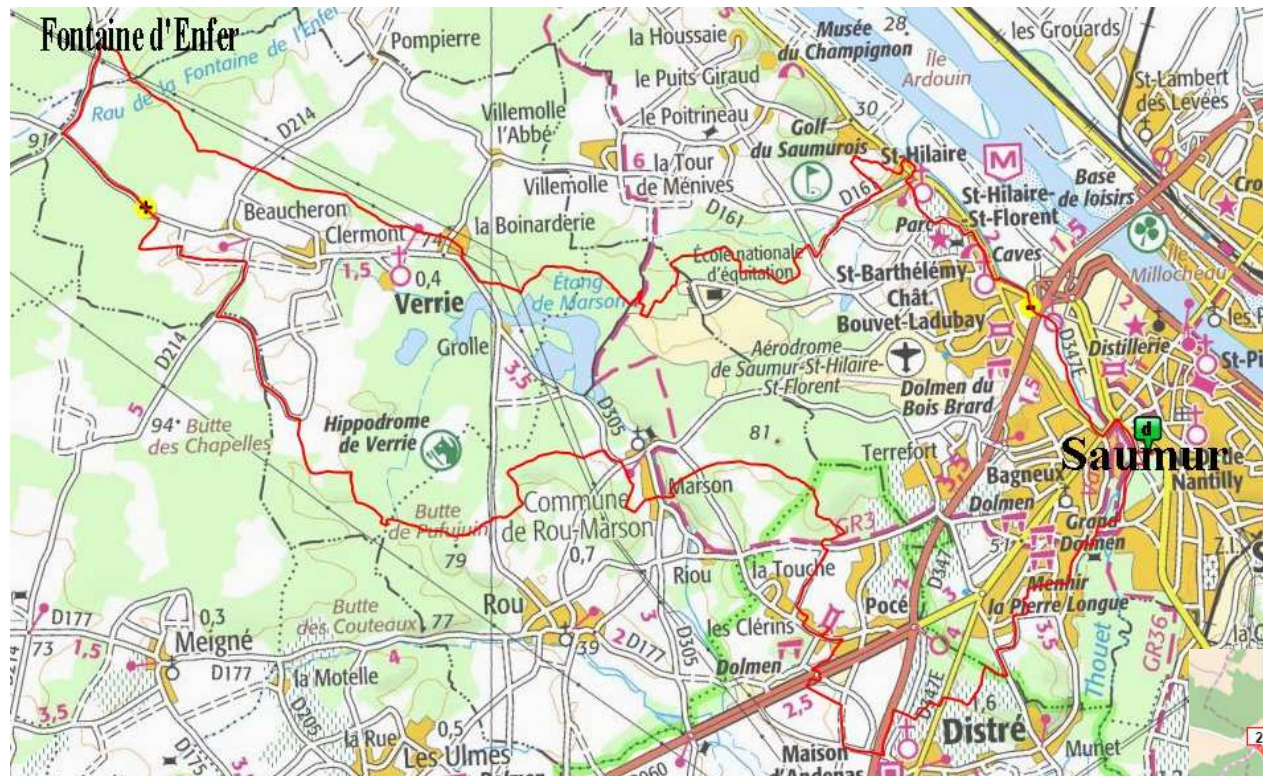

VTT - Saumur / Fontaine d'Enfer - 40 km

Openrunner
5605309