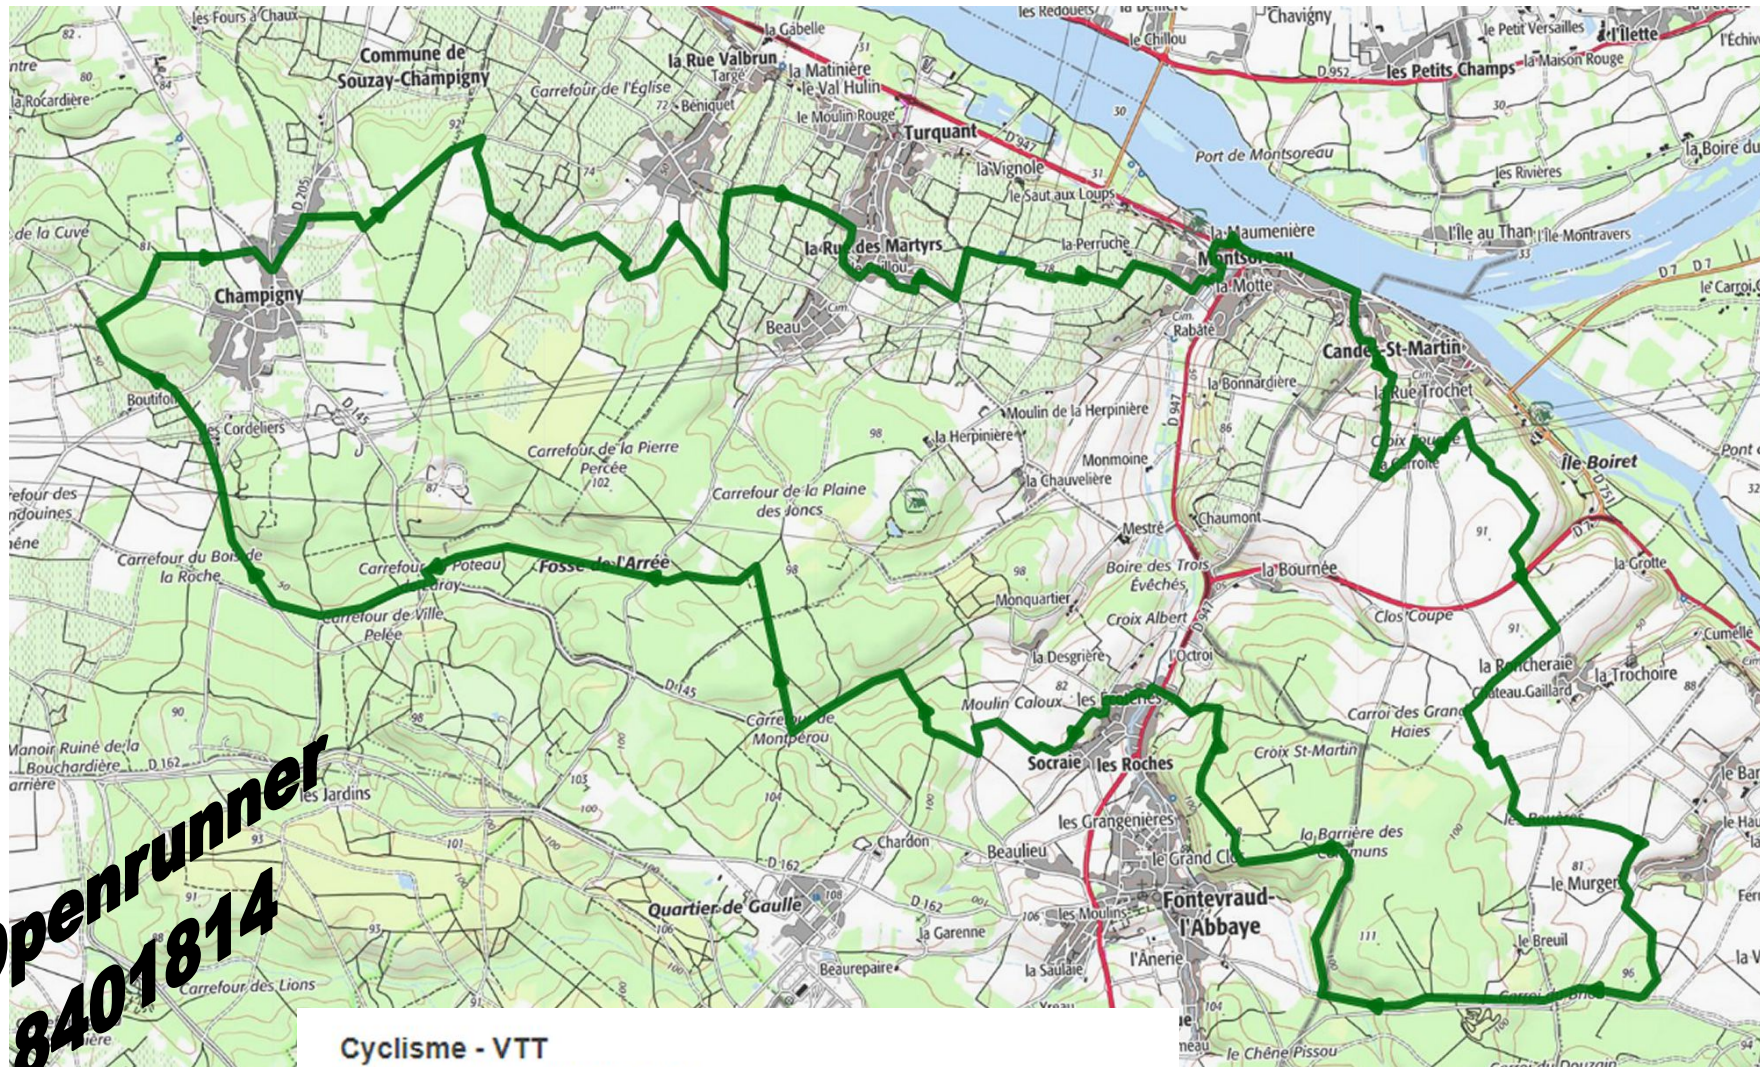

VTT - Montsoreau - P 9 - 32 km

Openrunner
8401814

Cyclisme - VTT

Montsoreau -> Montsoreau

32.985 km, 360 m, 360 m, 30 m, 113 m