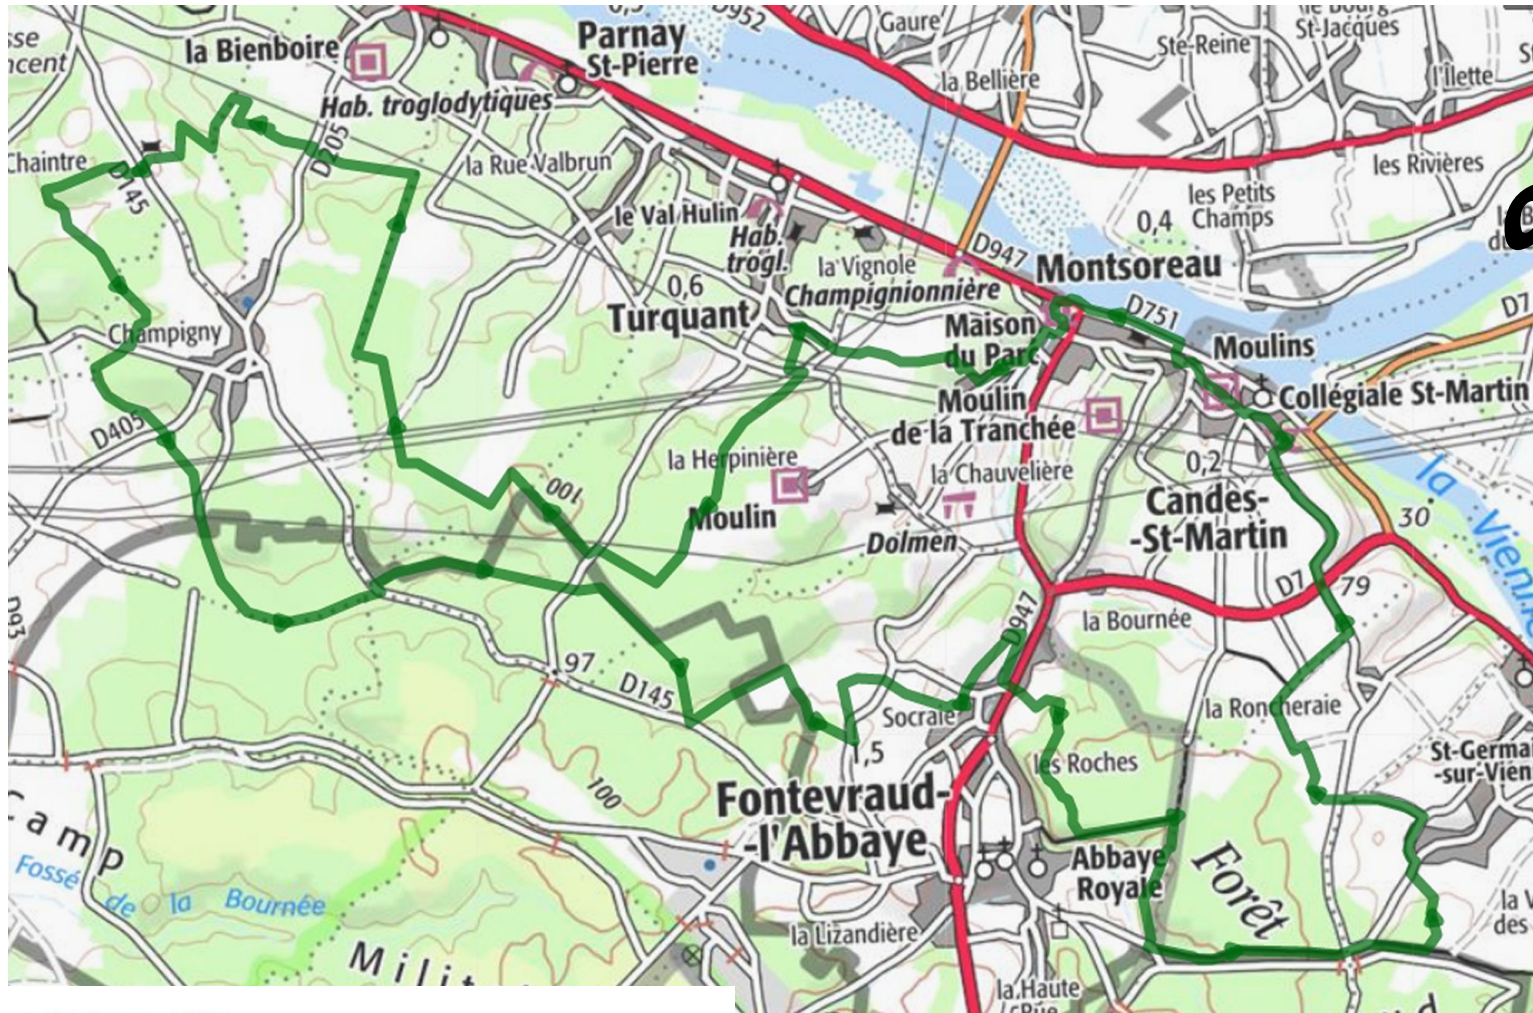

VTT - Montsoreau - P 8 - 37 km

Openrunner
8401593

Cyclisme - VTT

Montsoreau -> Montsoreau

— 37.245 km, 381 m, 382 m 31 m 111 m