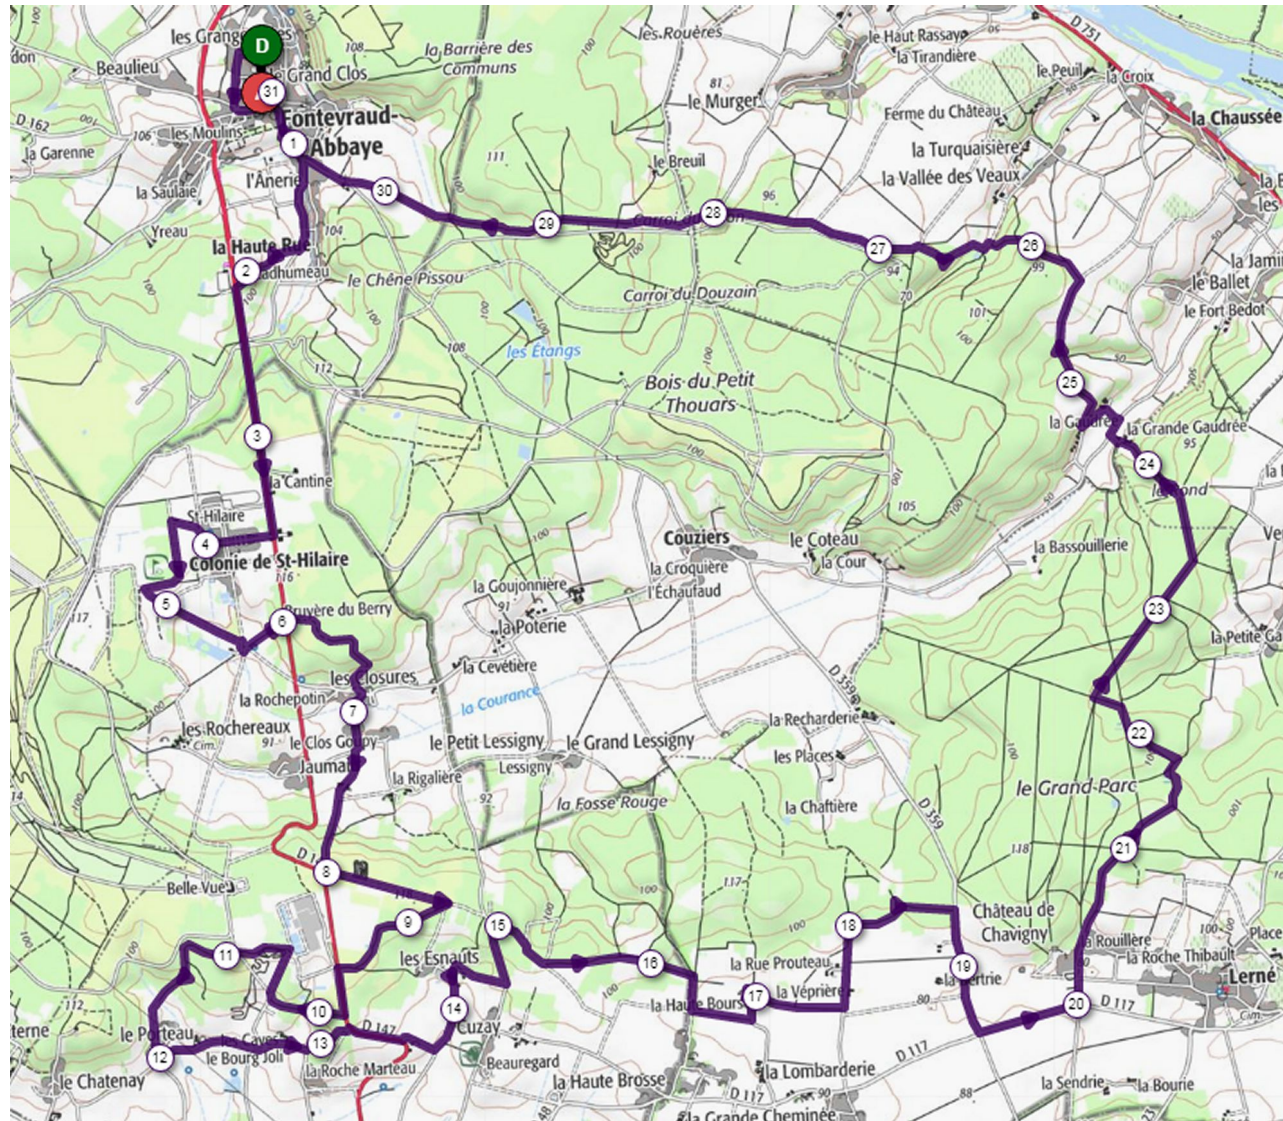

VTT - Fontevraud - 6 - 31 km

Openrunner
8537743

Cyclisme - VTT

Fontevraud-l'Abbaye -> Fontevraud-l'Abbaye

31.178 km, 443 m, 443 m, 44 m, 120 m