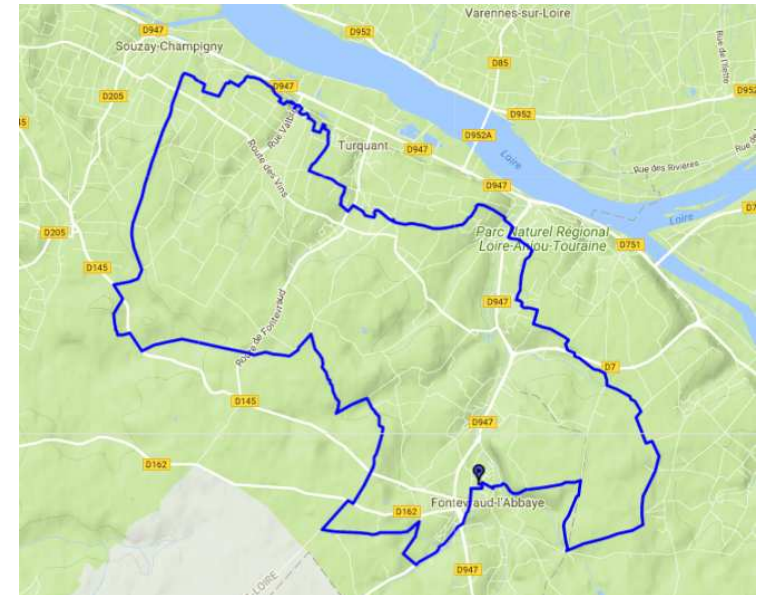

VTT - Fontevraud 3 - 30 km

Openrunner 8105829

FONTEVRAUD-L'ABBAYE