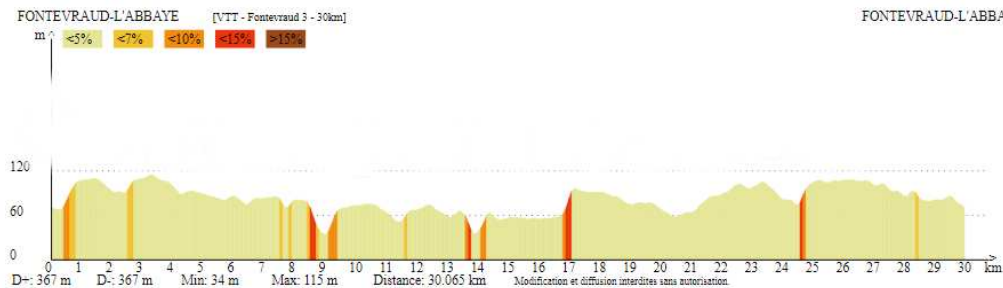

VTT - Fontevraud 3 - 30 km

Openrunner 8105829

FONTEVRAUD-L'ABBAYE