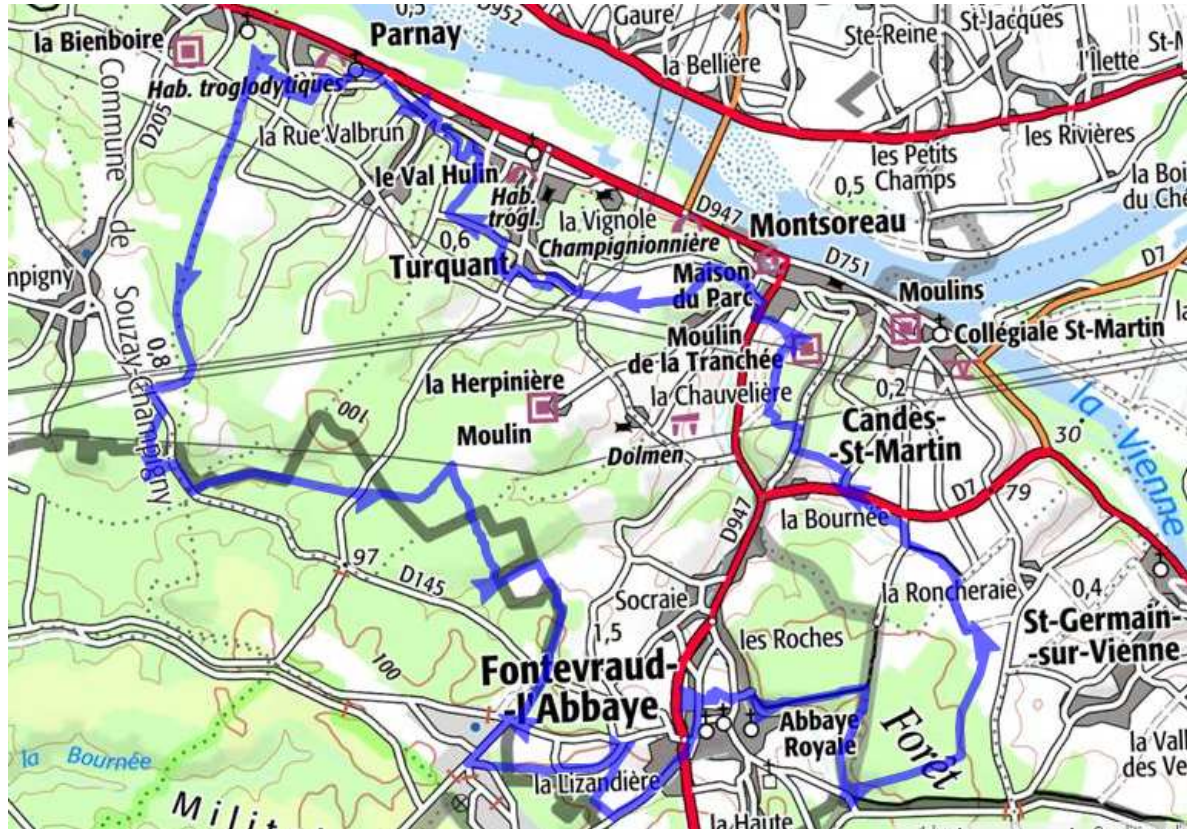

VTT - Fontevraud 3 - 30 km

Openrunner 8105829

FONTEVRAUD-L'ABBAYE