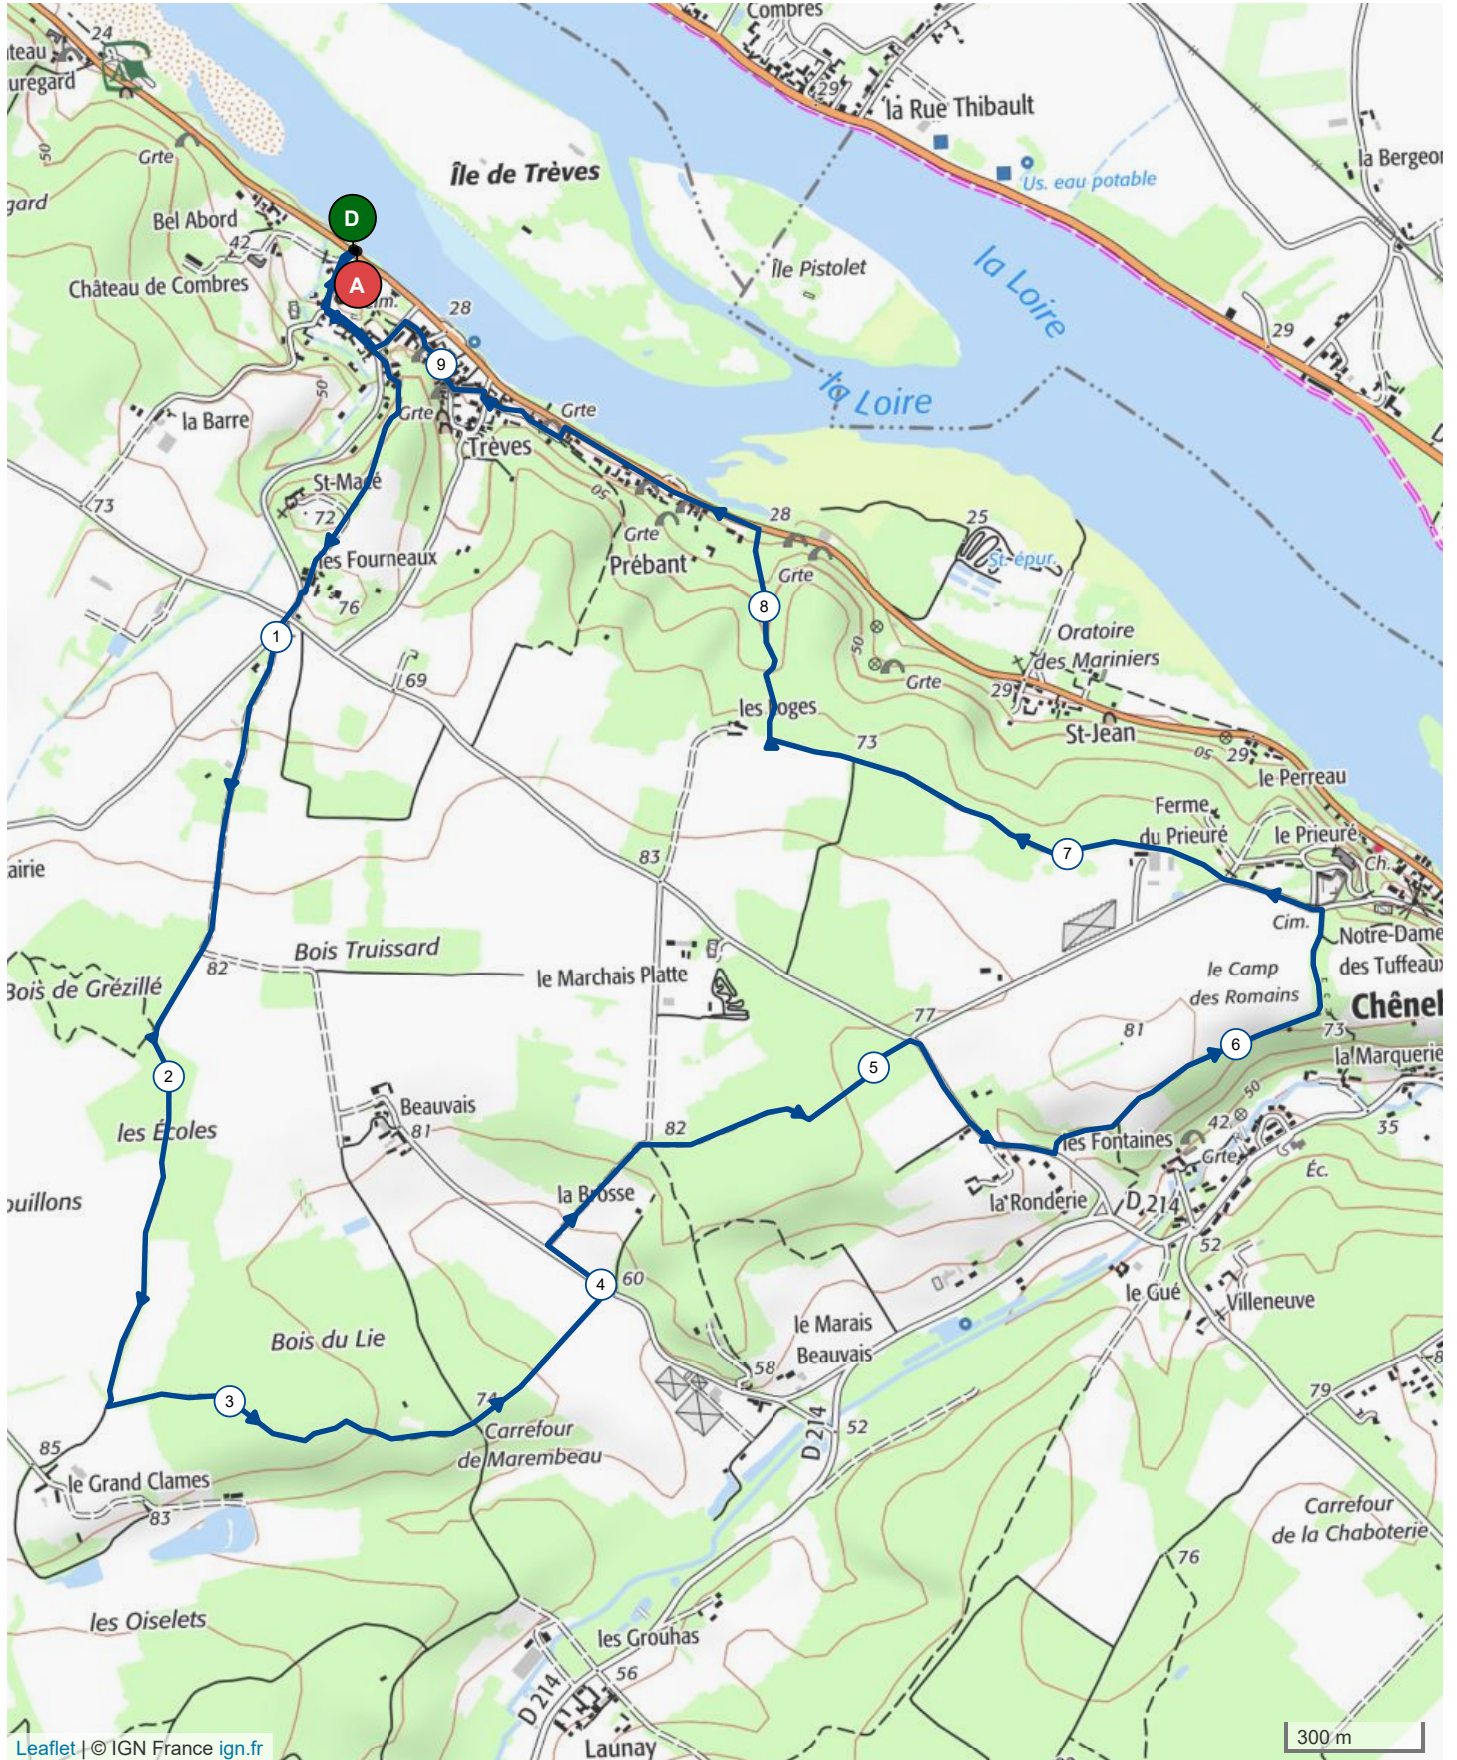

9194547 | Randonnée pédestre | **TREVES -- Marembeau**
Saint-Clément-des-Levées -> Saint-Clément-des-Levées
19.501 km ↑ 128 m ↓ 128 m ▲ 27 m ▼ 94 m

Leaflet | © IGN France ign.fr

Le droit de reproduction est strictement réservé à un usage personnel et privé. Lors de la pratique de votre activité, veillez à respecter les propriétés et chemins privés et vous assurez de la praticabilité du parcours.

© 2018 Openrunner