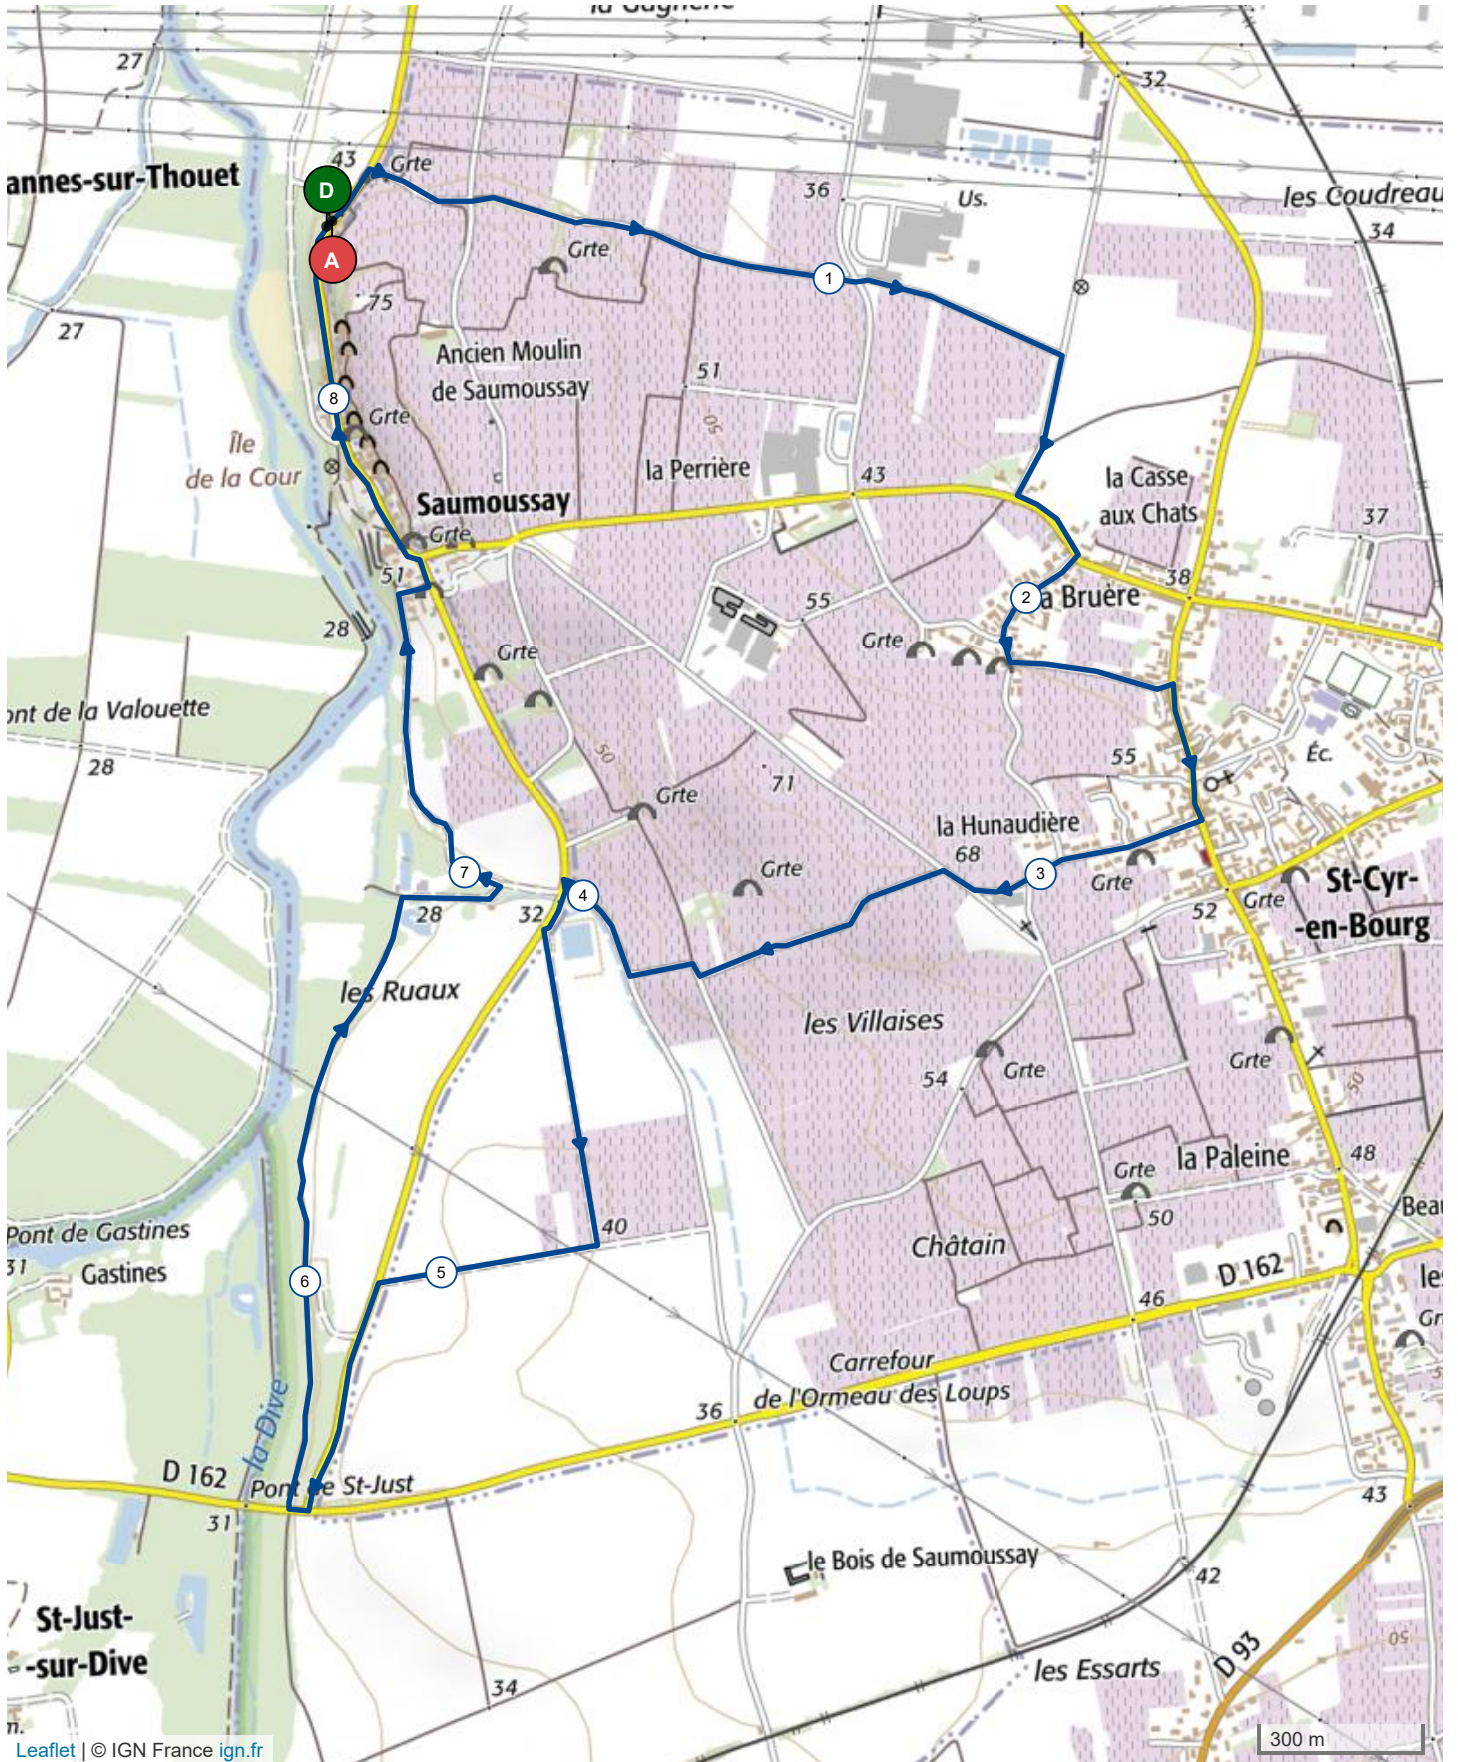

9193704 | Randonnée pédestre | SAUMOUSSAY - St-Cyr-en-Bourg
Artannes-sur-Thouet -> Artannes-sur-Thouet
18.331 km ↑ 75 m ↓ 74 m ▲ 28 m ▲ 66 m

Leaflet | © IGN France ign.fr

Le droit de reproduction est strictement réservé à un usage personnel et privé. Lors de la pratique de votre activité, veillez à respecter les propriétés et chemins privés et vous assurez de la praticabilité du parcours.

© 2018 Openrunner