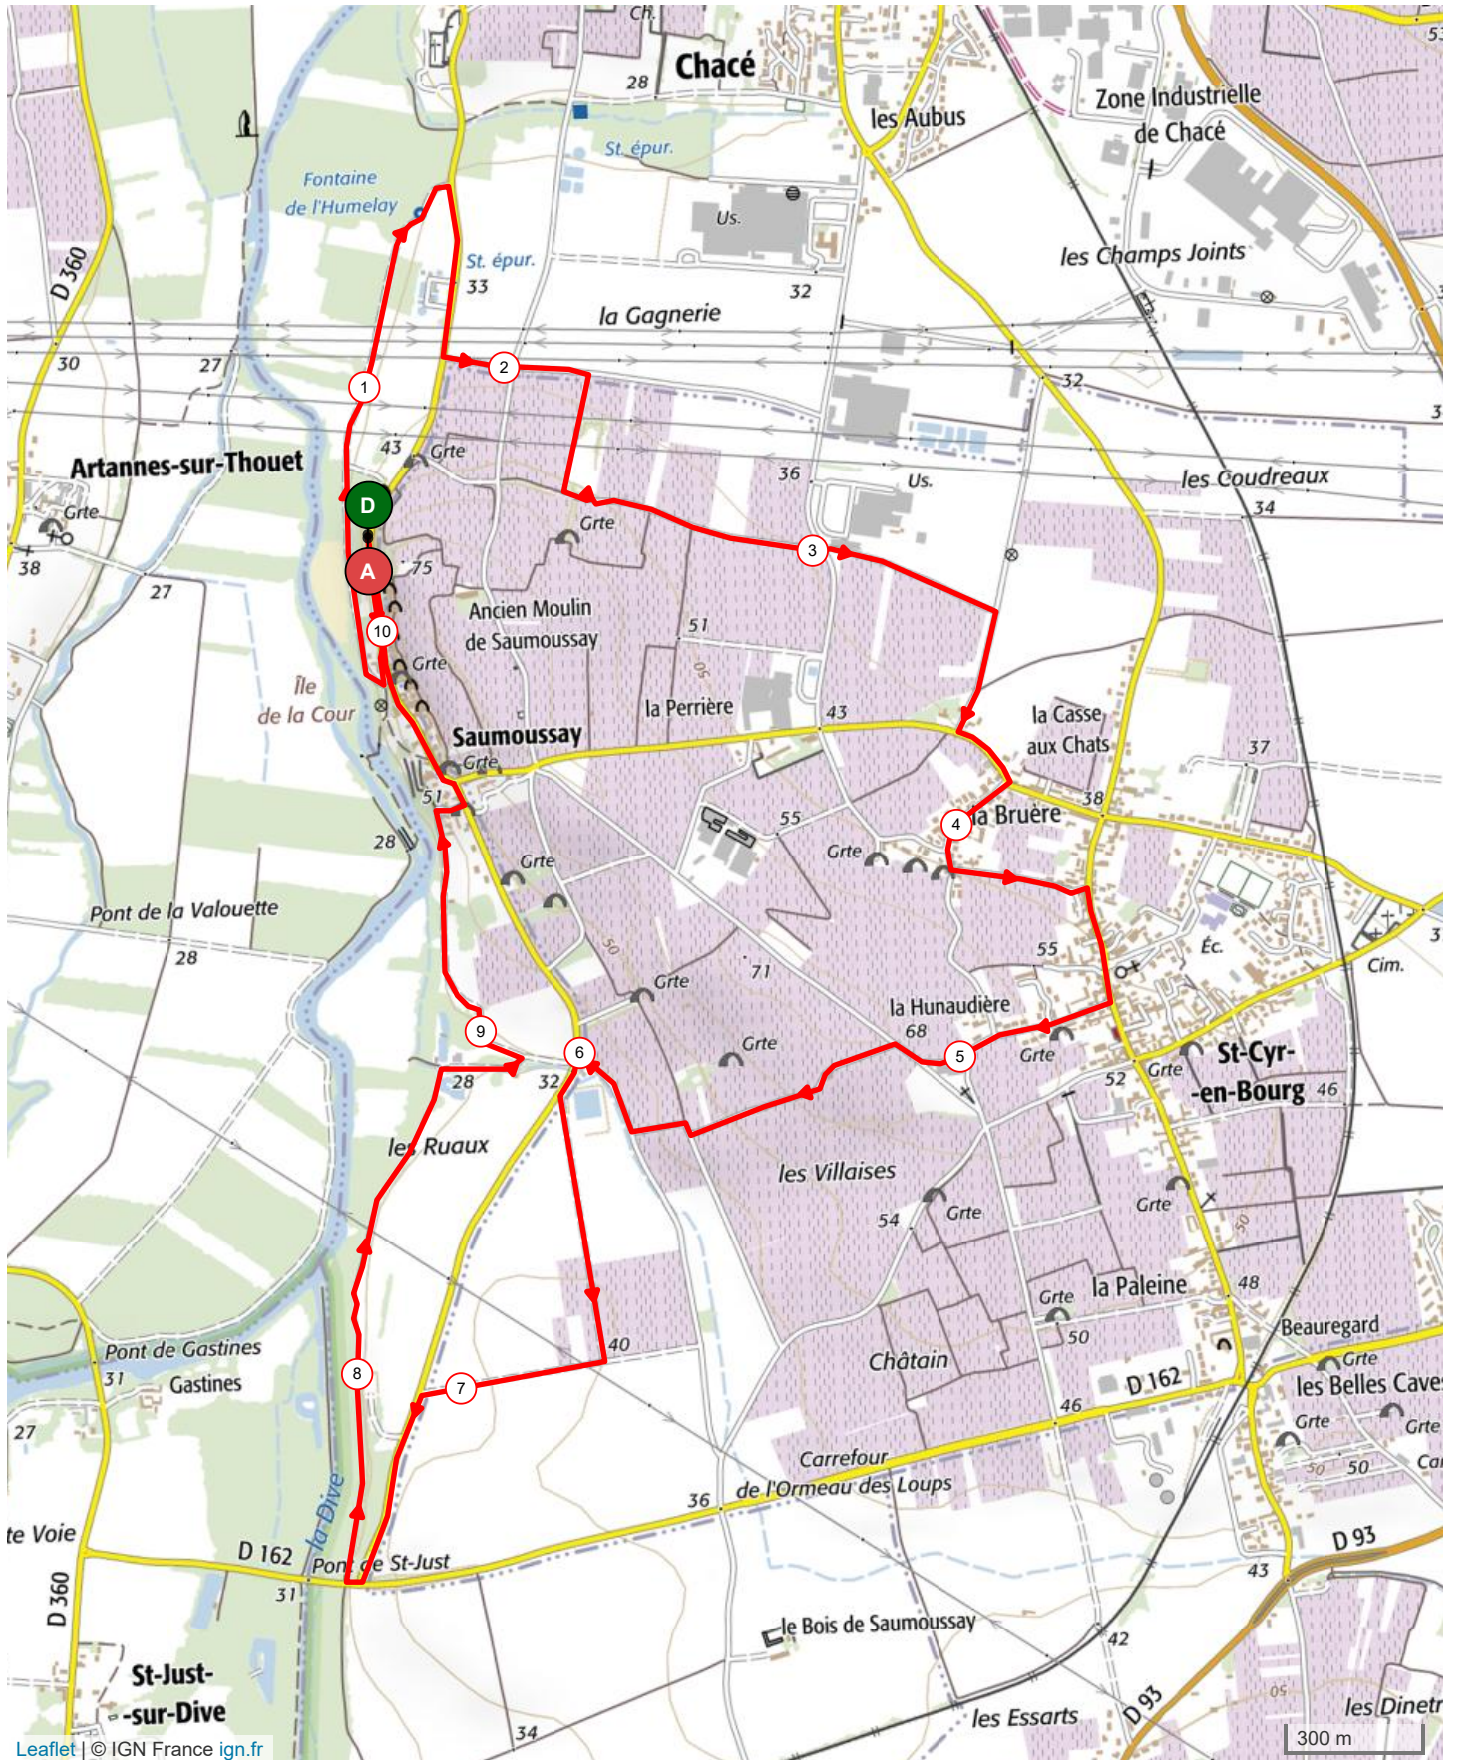

# 9193783 | Randonnée pédestre | SAUMOUSSAY -> ST-Cyr-en-Bourg

(long)

Artannes-sur-Thouet -> Artannes-sur-Thouet

10.2 km ↑ 89 m ↓ 89 m ▲ 28 m ▲ 67 m

Le droit de reproduction est strictement réservé à un usage personnel et privé. Lors de la pratique de votre activité, veillez à respecter les propriétés et chemins privés et vous assurez de la praticabilité du parcours.

© 2018 Openrunner