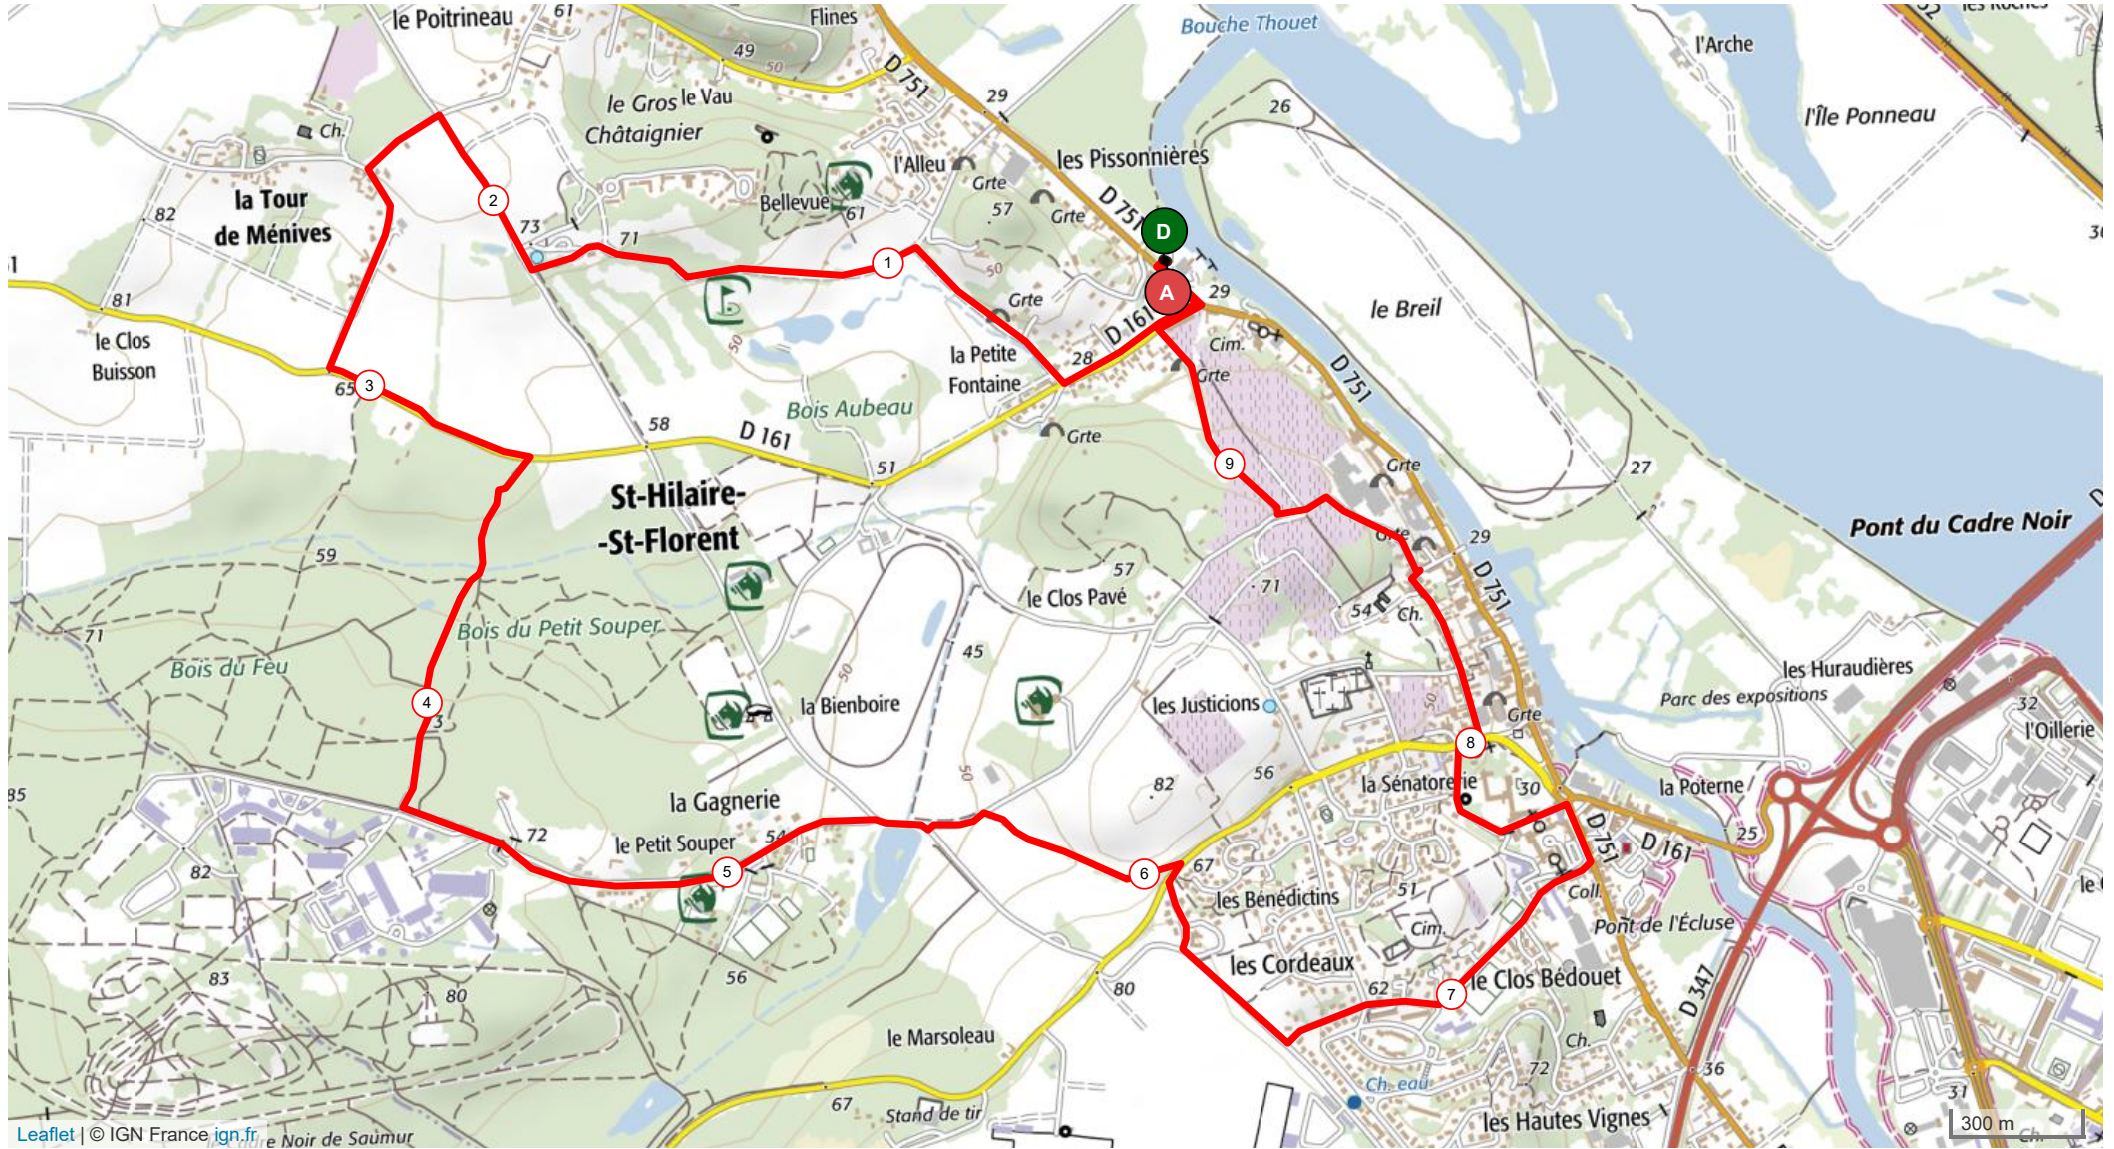

# 9190816 | Randonnée pédestre | **St-HILAIRE-St-FLORENT - Club d'avion**  
Saumur -> Saumur  
— 9.597 km ↑ 121 m ↓ 121 m ▲ 28 m ▲ 79 m

Leaflet | © IGN France ign.fr, Pont du Cadre Noir de Saumur

Le droit de reproduction est strictement réservé à un usage personnel et privé. Lors de la pratique de votre activité, veillez à respecter les propriétés et chemins privés et vous assurez de la praticabilité des parcours.

© 2018 Openrunner