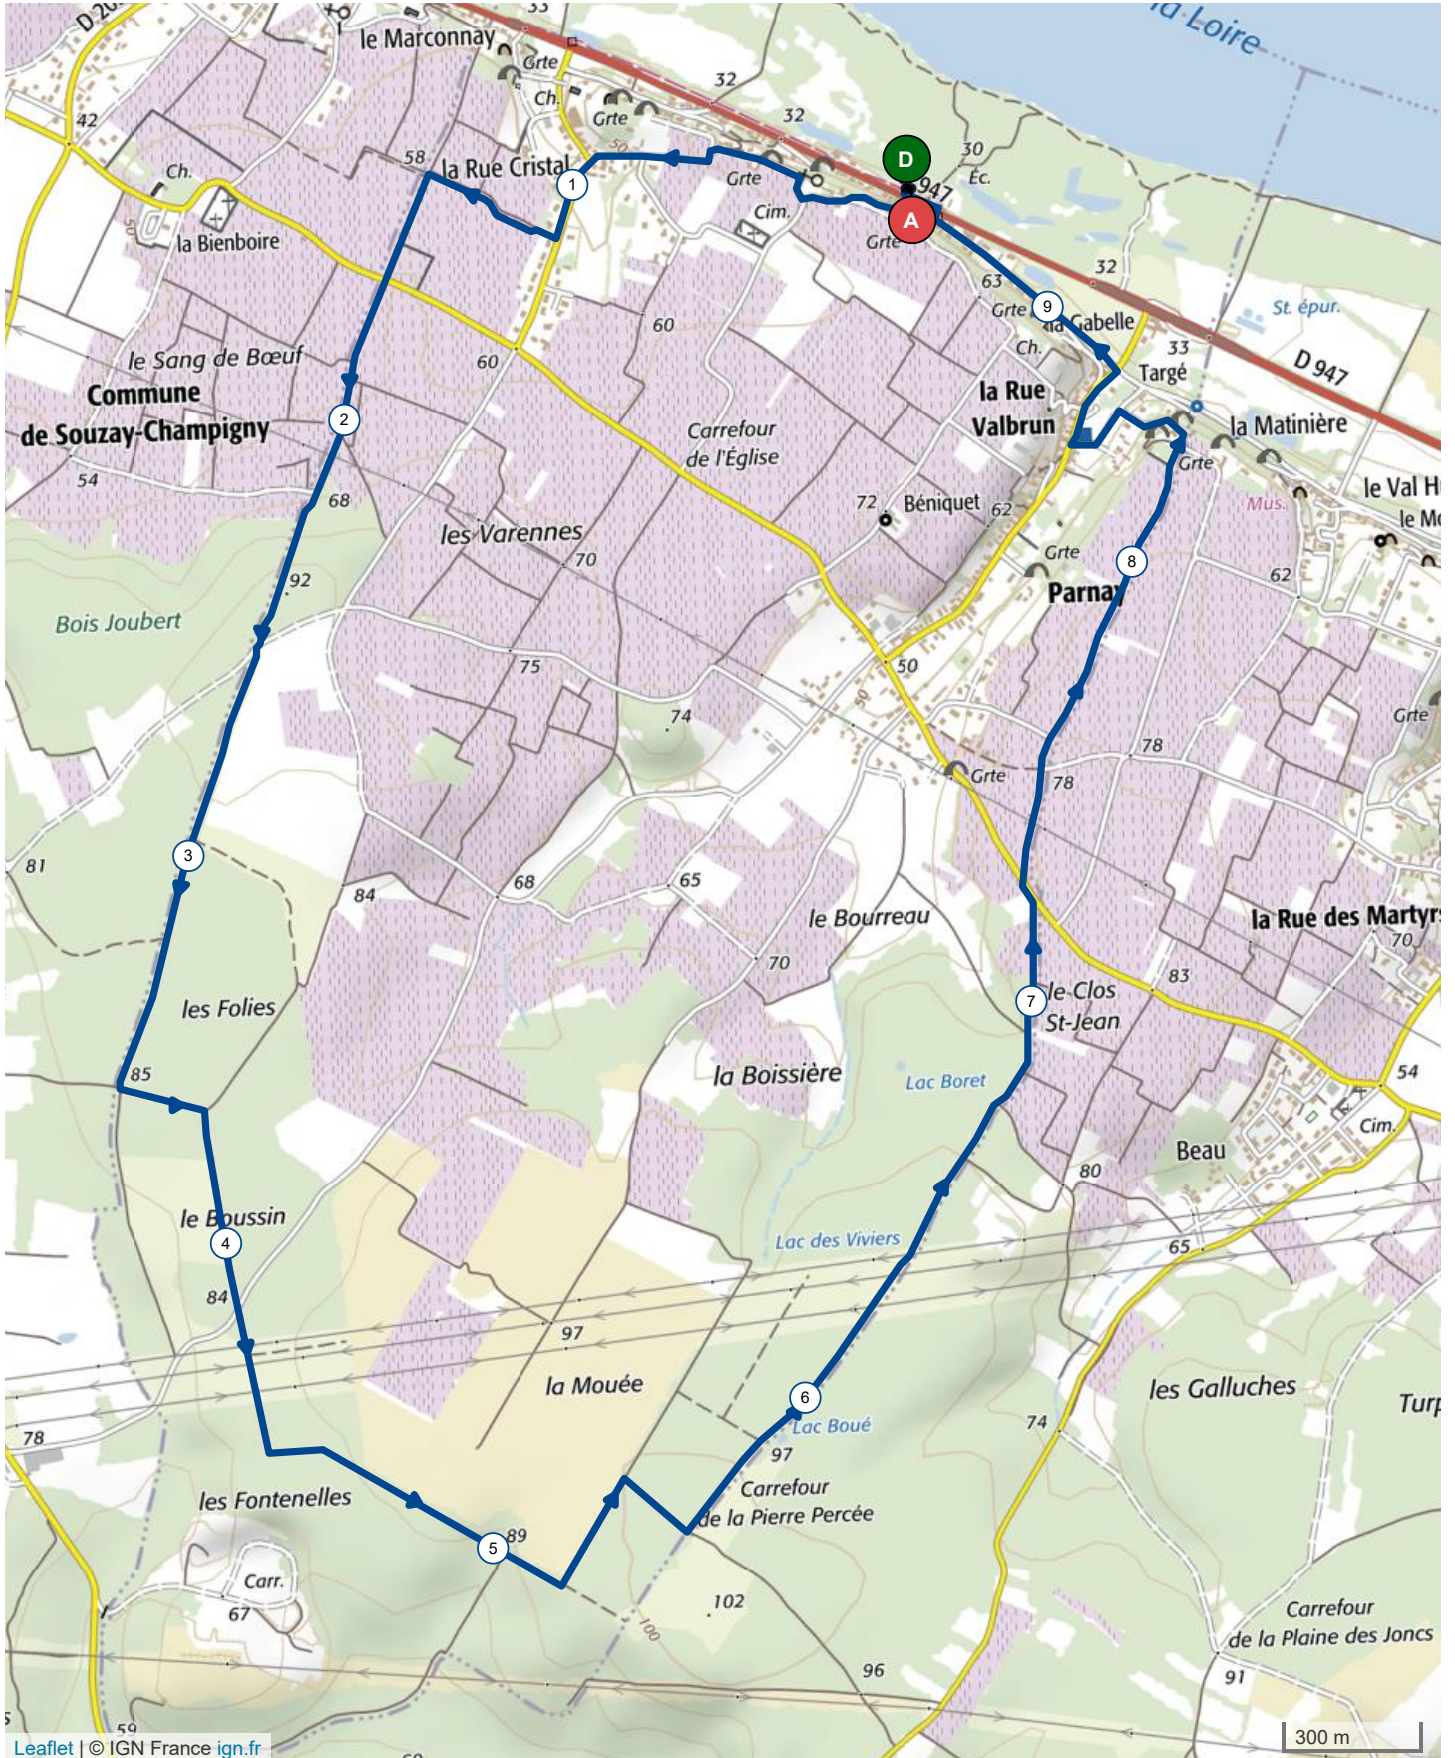

9190642 | Randonnée pédestre | PARNAY - La Pierre Percée

Parnay -> Parnay

19.419 km 83 m 84 m 38 m 102 m

Leaflet | © IGN France ign.fr

Le droit de reproduction est strictement réservé à un usage personnel et privé. Lors de la pratique de votre activité, veillez à respecter les propriétés et chemins privés et vous assurez de la praticabilité du parcours.

© 2018 Openrunner