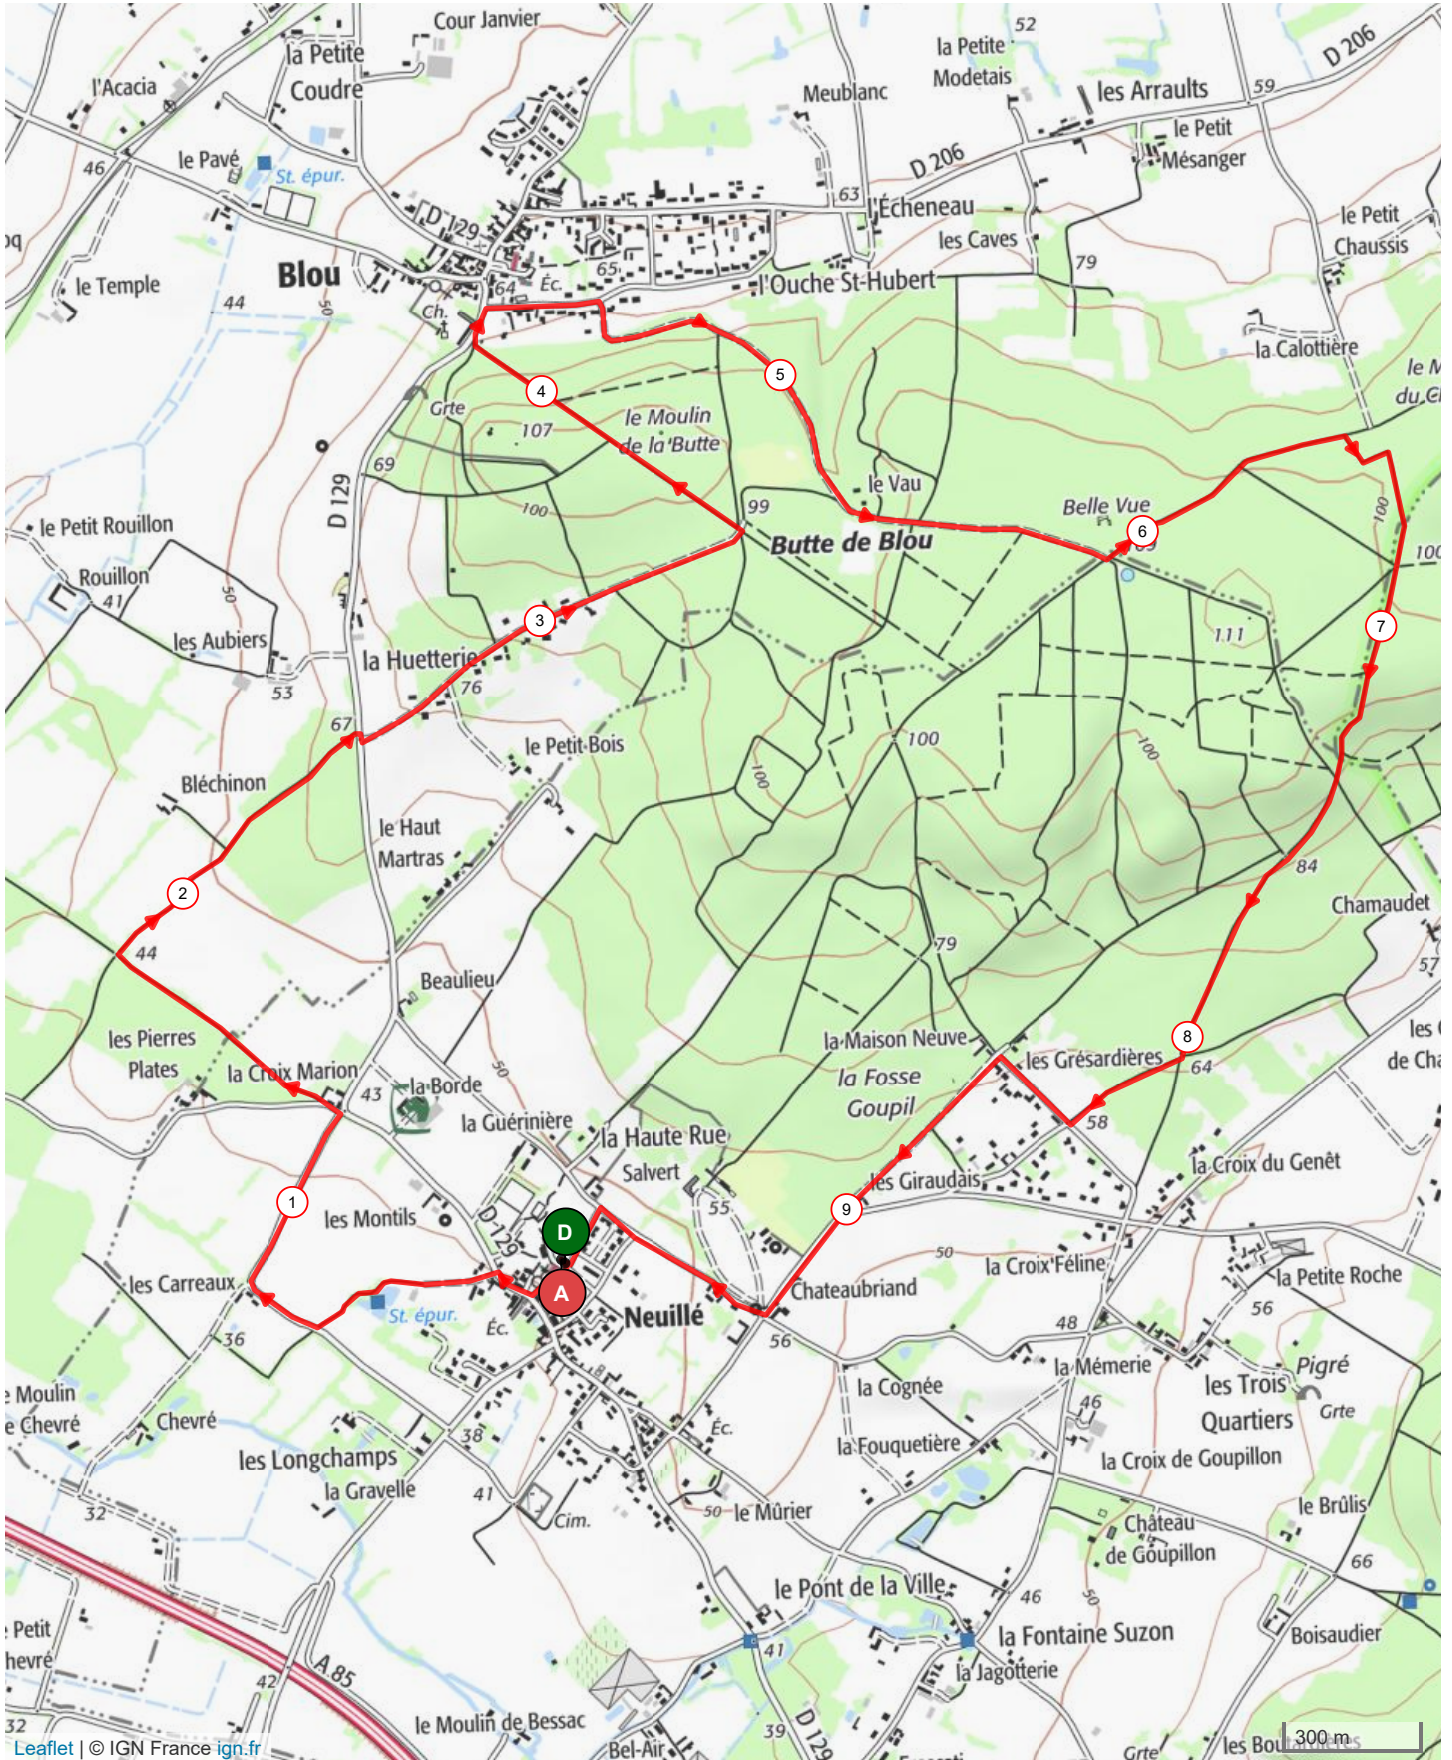

9172363 | Randonnée pédestre | NEUILLE - Blou

Neuillé -> Neuillé

↳ 9.878 km ⬆️ 119 m ⬇️ 119 m ⬆️ 36 m ⬆️ 109 m

Le droit de reproduction est strictement réservé à un usage personnel et privé. Lors de la pratique de votre activité, veillez à respecter les propriétés et chemins privés et vous assurez de la praticabilité du parcours.

© 2018 Openrunner