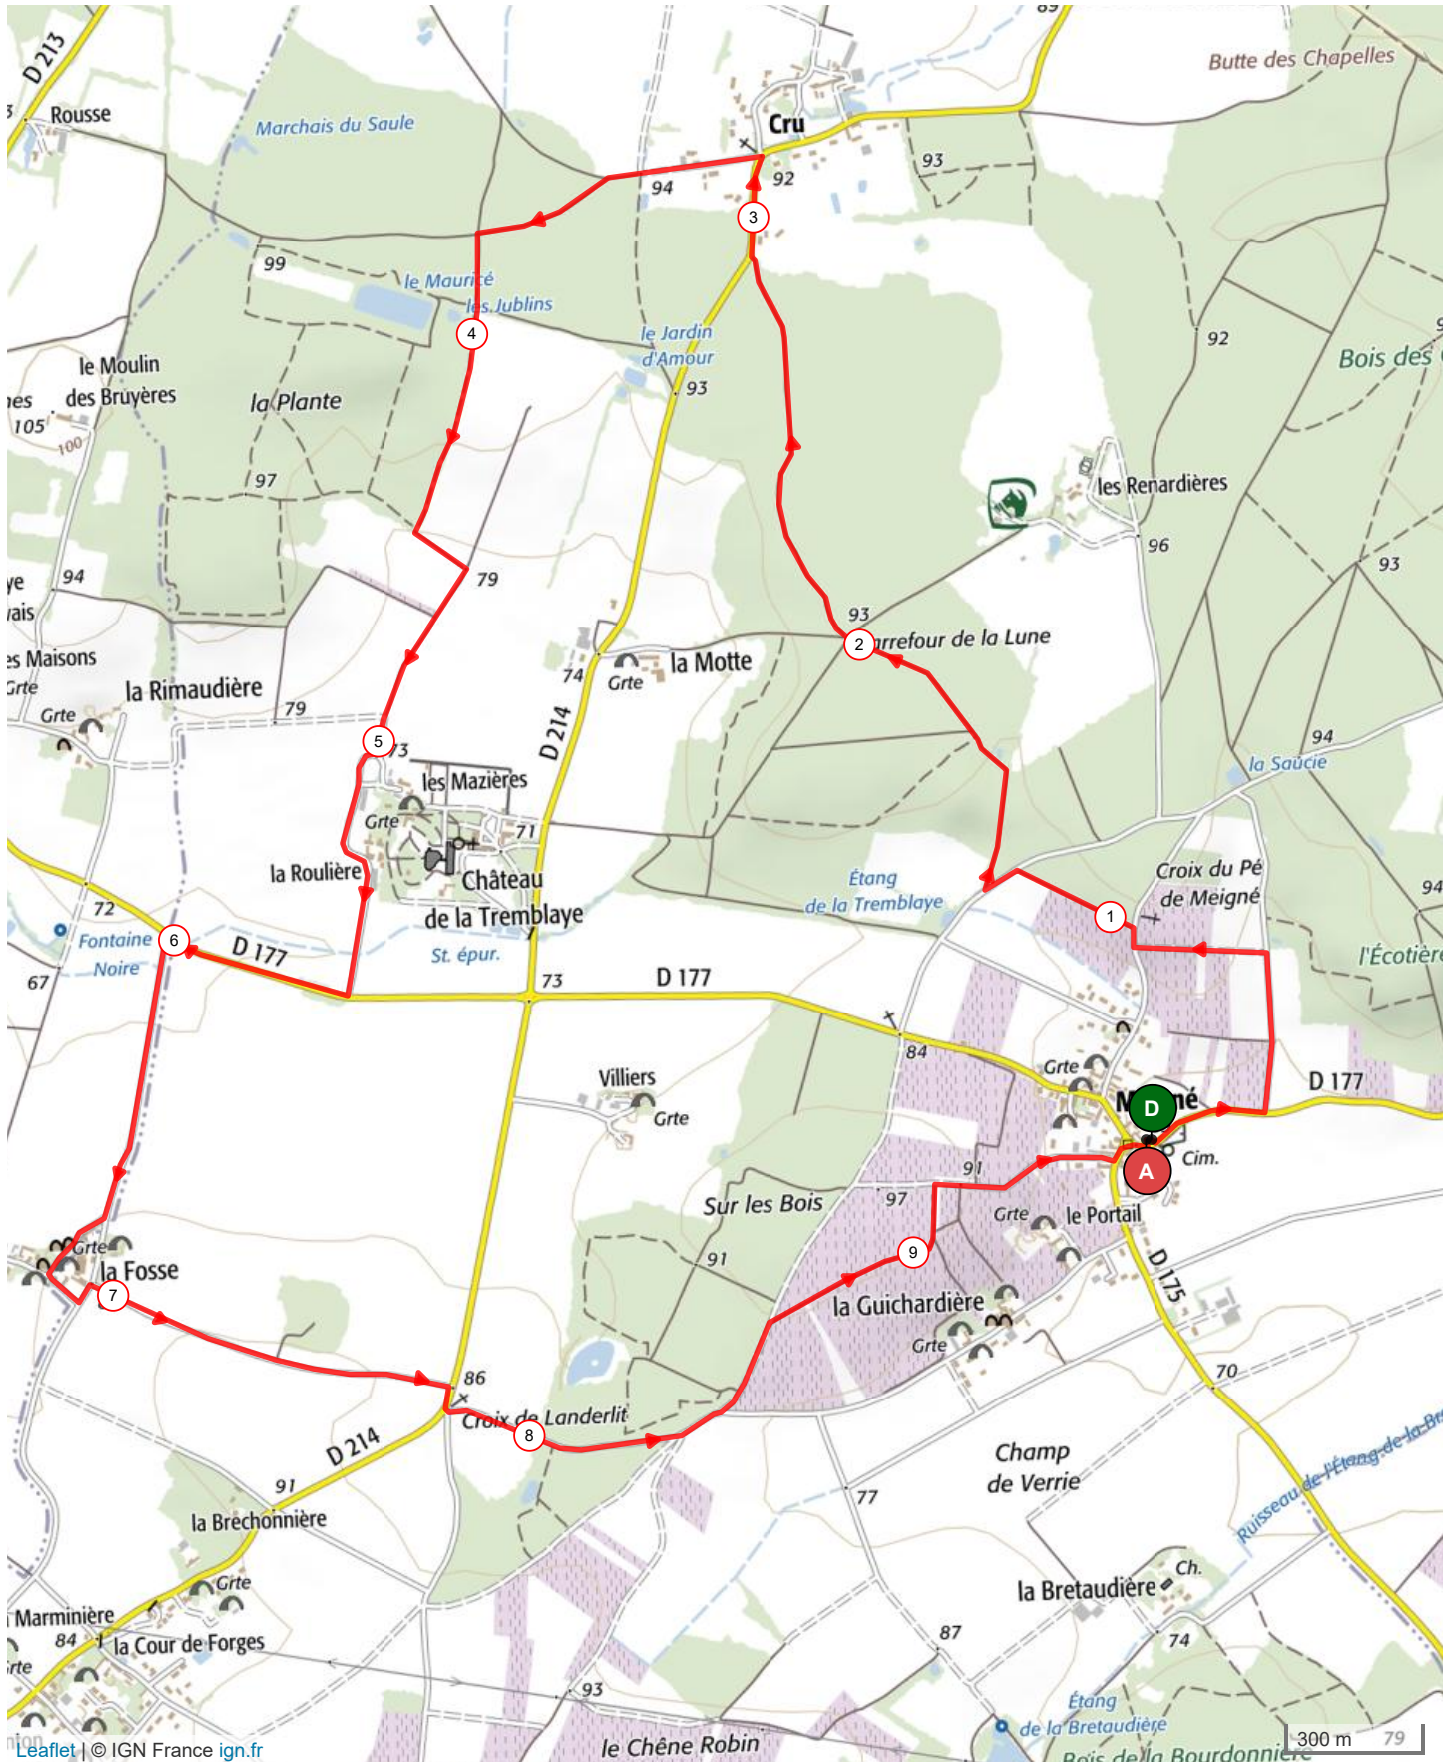

9187822 | Randonnée pédestre | MEIGNE - La Fosse

Meigné -> Meigné

— 9.685 km ↑ 71 m ↓ 71 m ▲ 66 m ▲ 100 m

Le droit de reproduction est strictement réservé à un usage personnel et privé. Lors de la pratique de votre activité, veillez à respecter les propriétés et chemins privés et vous assurez de la praticabilité du parcours.

© 2018 Openrunner