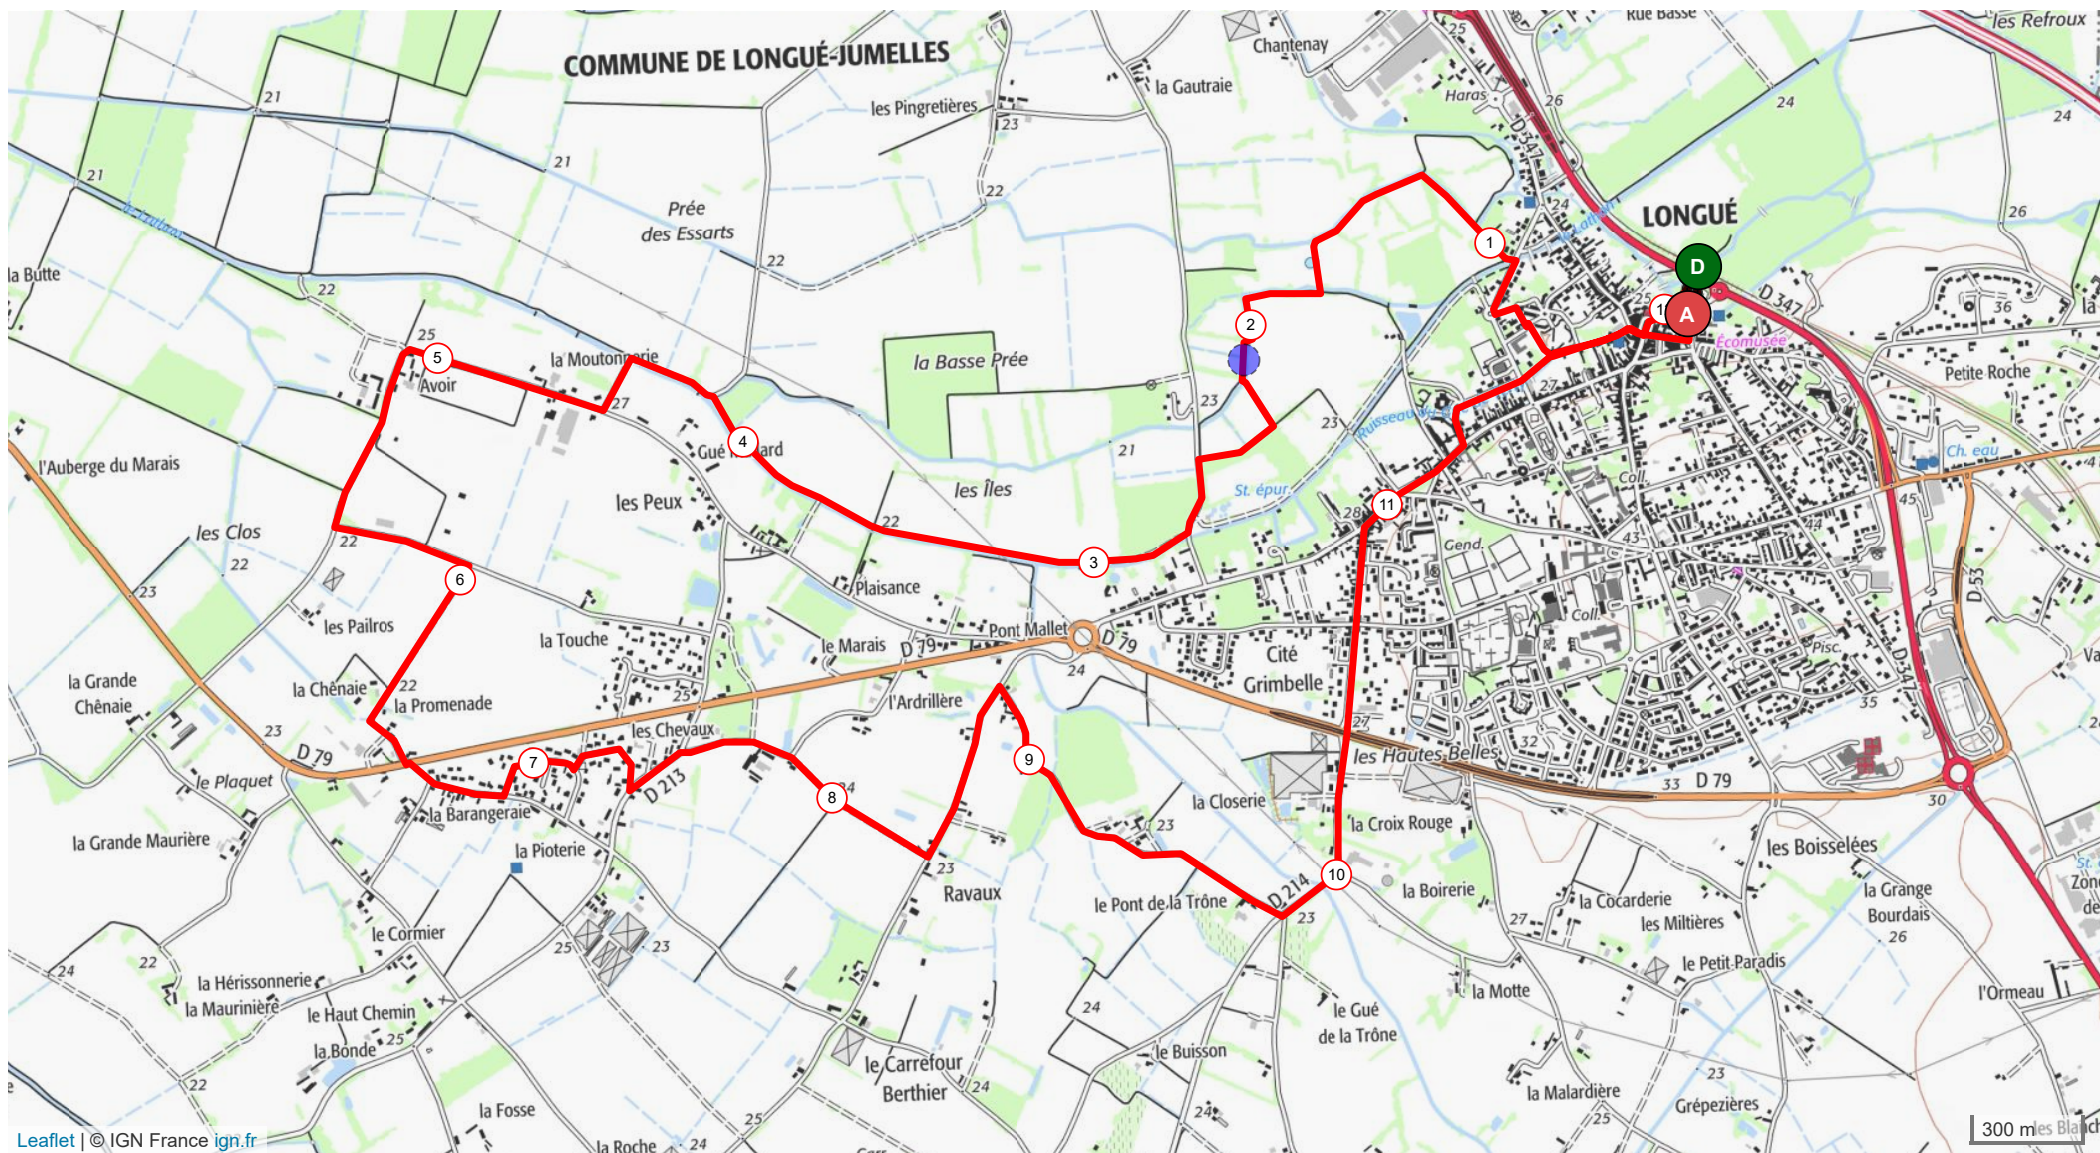

9184339 | Randonnée pédestre | **LONGUE - Pailrots (long)**

Saint-Philbert-du-Peuple -> Saint-Philbert-du-Peuple

12.089 km ↑ 24 m ↓ 24 m ▲ 20 m ▼ 29 m

Le droit de reproduction est strictement réservé à un usage personnel et privé. Lors de la pratique de votre activité, veillez à respecter les propriétés et chemins privés et vous assurez de la praticabilité du parcours.

© 2018 Openrunner