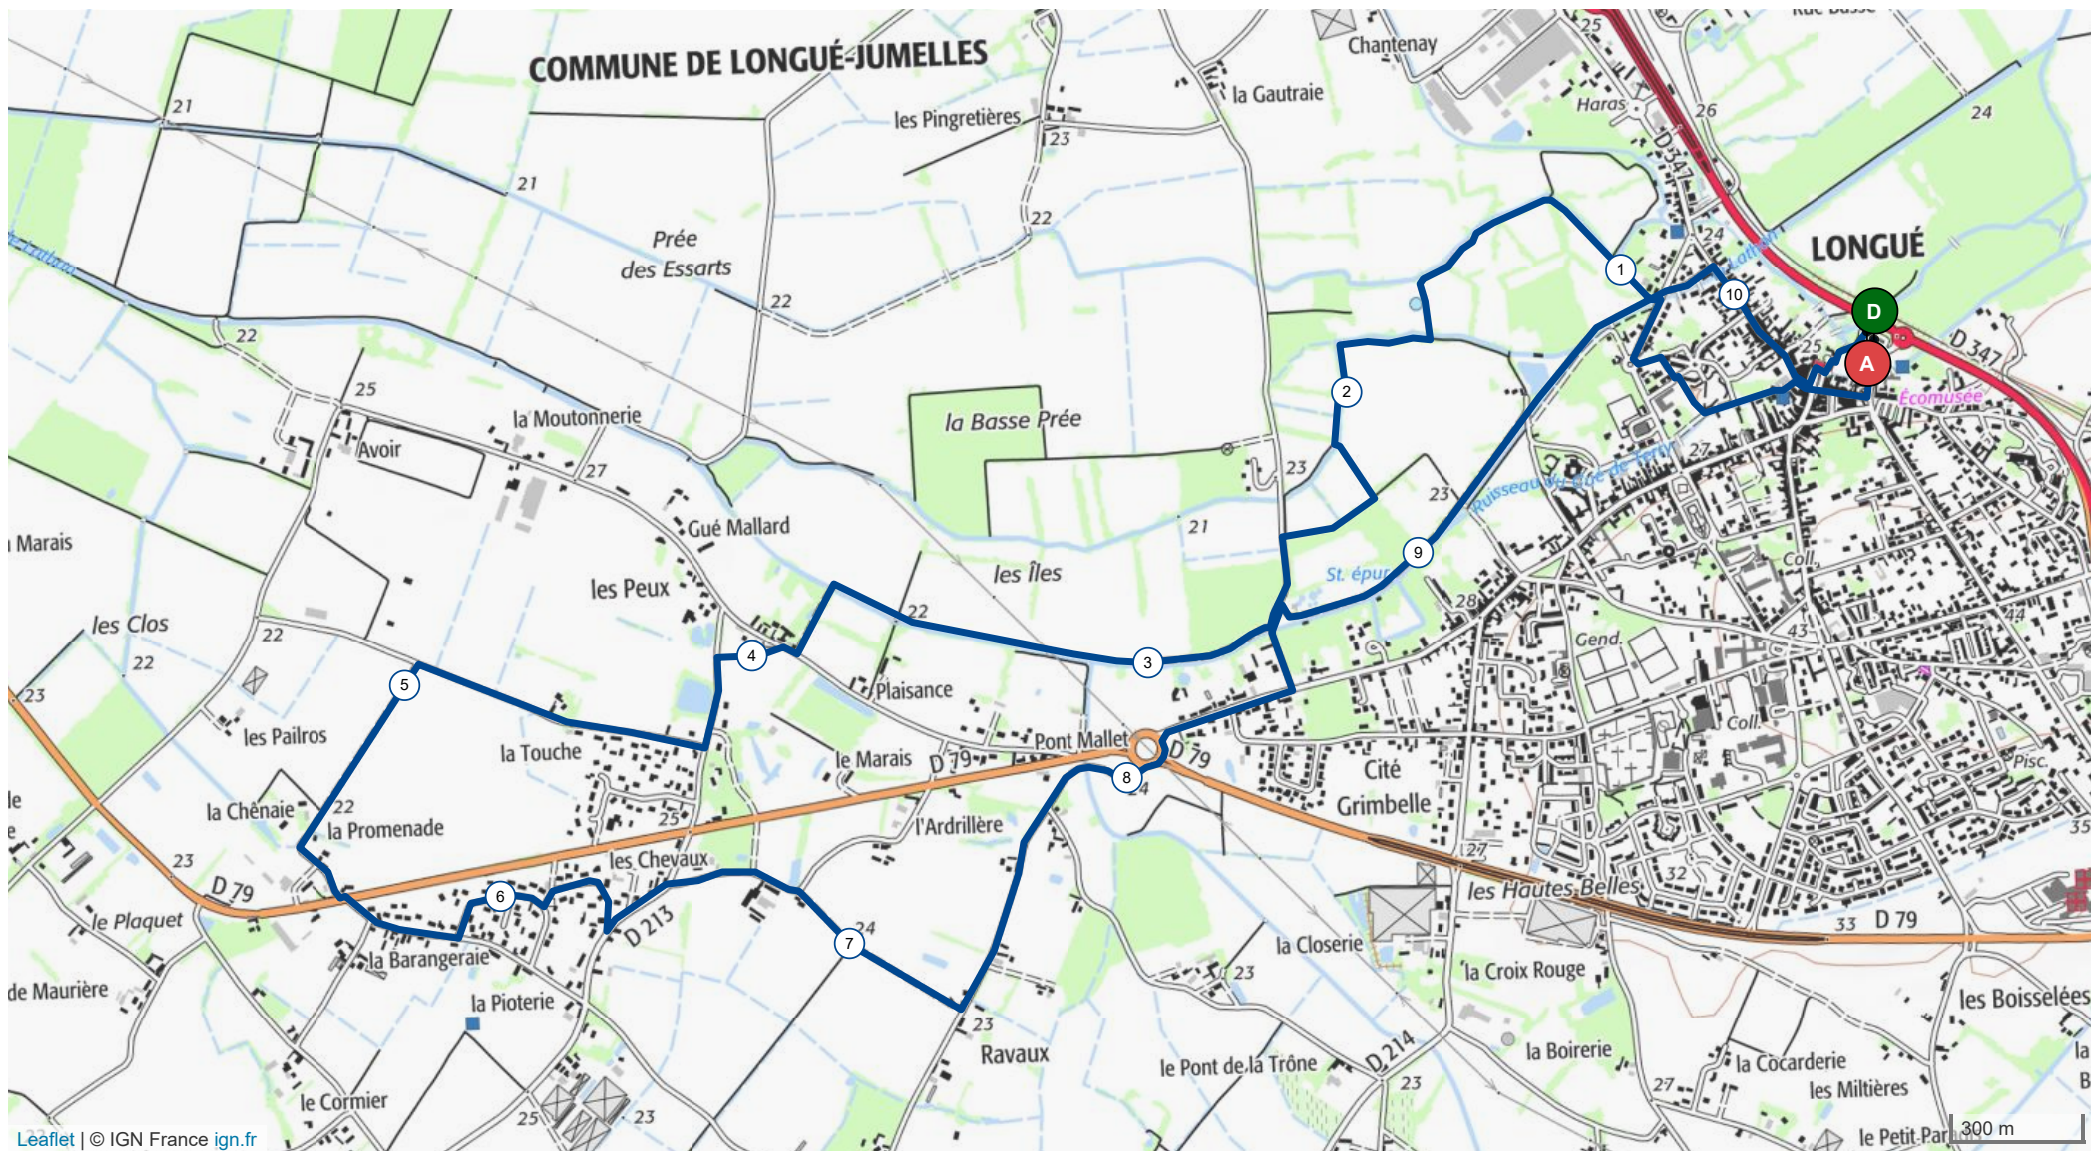

9184178 | Randonnée pédestre | **LONGUE - Pailrots (court)**

Saint-Philbert-du-Peuple -> Saint-Philbert-du-Peuple

10.472 km ↑ 37 m ↓ 37 m ▲ 20 m ▲ 29 m

Le droit de reproduction est strictement réservé à un usage personnel et privé. Lors de la pratique de votre activité, veillez à respecter les propriétés et chemins privés et vous assurez de la praticabilité du parcours.

© 2018 Openrunner