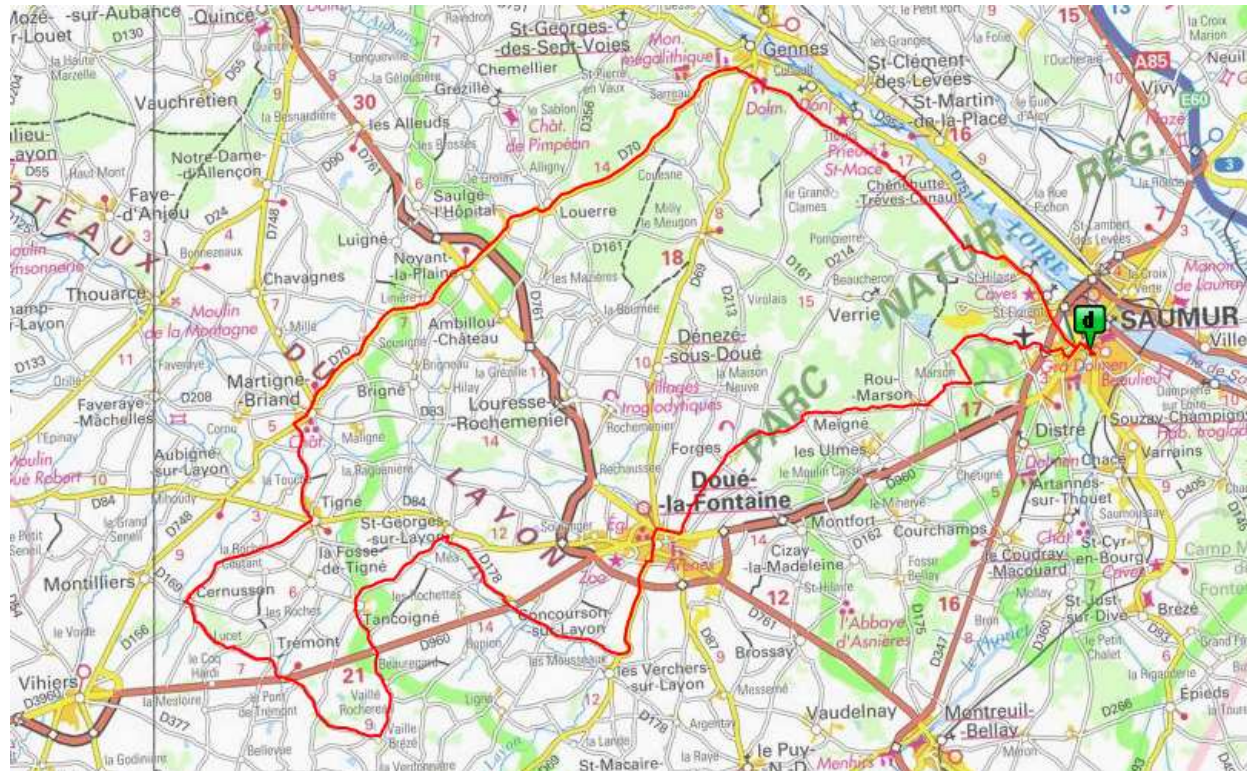

CTS - Trémont - SO - 98 km

Openrunner :
523 09 09
CI : 558 177

- Saumur
- St Hilaire
- Le Poitrineau , La Croix, Hauts de Chenehutte
- St Macé (Hauts de Trèves)
- Chemin de Saumur (Voie Romaine)
- Gennes
- D 70 Louerre
- D 70 Noyant la Plaine
- D 70 Martigné Briand
- D 167 Tigné
- D 156 Cernusson
- D 169 Trémont
- D 77 Vaillé Brézé, D 168 Tancoigné
- D 159 St Georges sur Layon
- D 178 Concourson sur Layon
- D 178 Les Verchers sur Layon (Les Mousseaux)
- Doué la Fontaine
- Forges
- Meigné
- Rou , Riou
- Bagneux , rue des Romans , Rue Chumeau
- Saumur