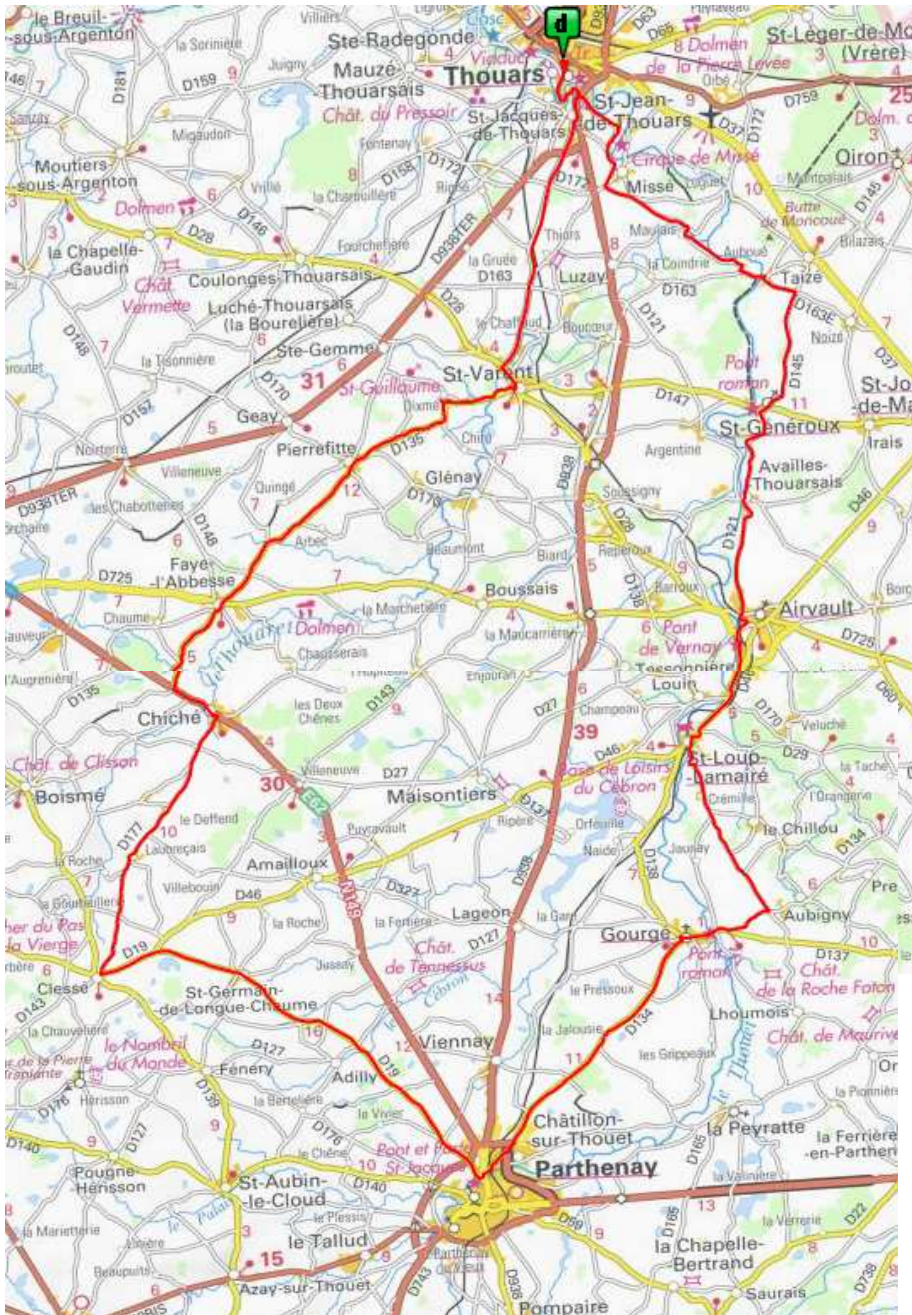

CTS - Thouars - Parthenay - 105 km

OPENRUNNER 6172004

THOUARS

D 938 + D 135
Saint Varent D 135
Pierrefitte D 135
Faye l'Abbesse D 177 + N149
Chiche D 177
Le Deffend , Laubercçais D 177
Clessé D 19
Saint Germain de
Longue Chaume D19

PARTHENAY N 149

Châtillon sur Thouet D 134
Gourgé D 138 + D 46
St Loup Lamarié D 46
Airvault D 121
Saint Génomex D 145
+ Km 91 D 163 E
Auboué
Maulais
Missé
St Jean de Thouars

THOUARS