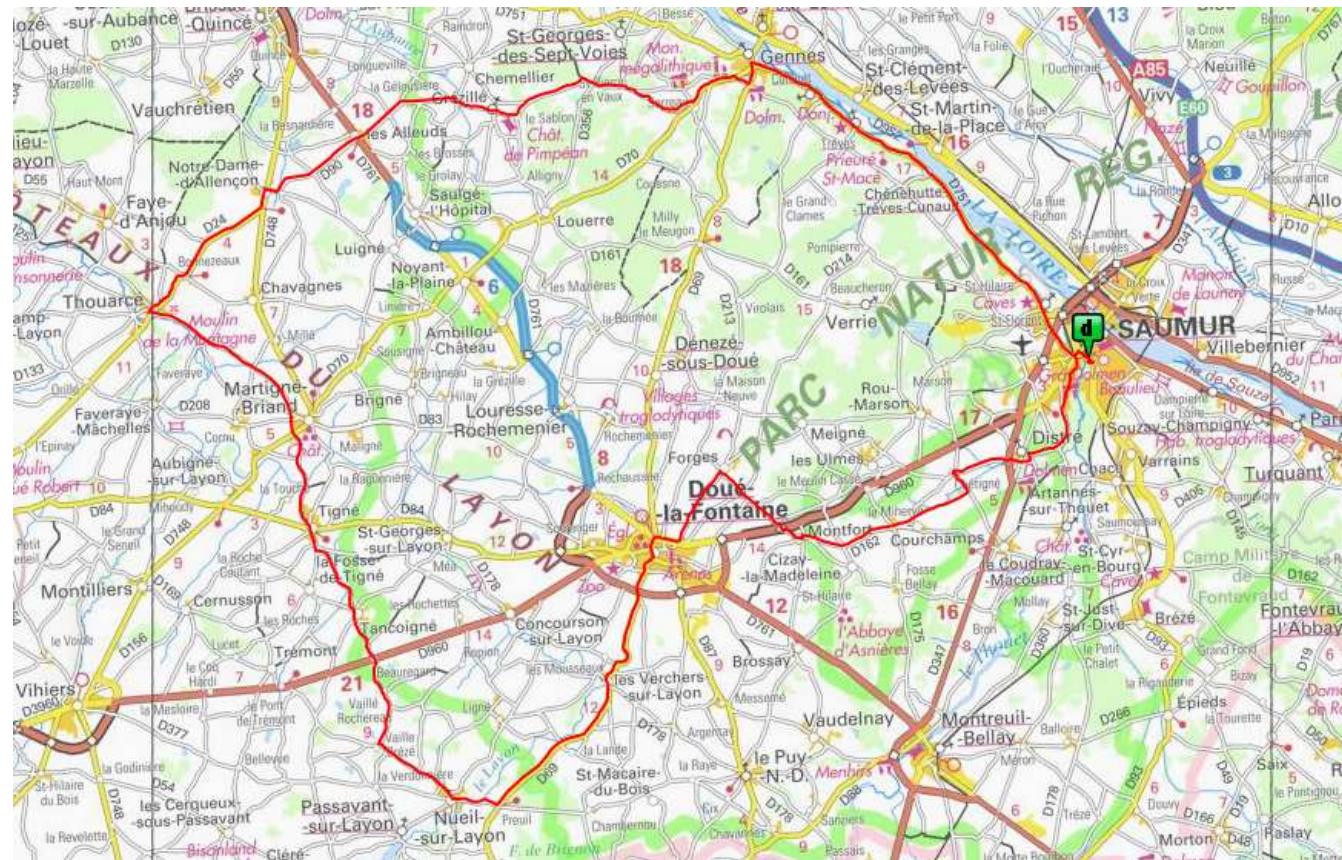

CTS - Thouarcé - OSO - 100 km

Openrunner : 6248354
Calcul Itinéraire : 634849

- Saumur
- St Hilaire
- Chenehutte
- Gennes . Rond Point Super U
- Route de Louerre
- Sarreau . Sarré , Saint Pierre en Vaux
- Grézillé
- Les Alleuds
- Notre Dame d'Alençon
- THOUARCÉ
- Martigné Briand
- Tigné
- Tancoigné
- Vaillé Brézé
- Nueil sur Layon
- Les Verchers sur Layon
- Doué la Fontaine
- Forges
- Montfort, Courchamps
- Chétigné
- Distré, Munet
- Bagneux
- Saumur