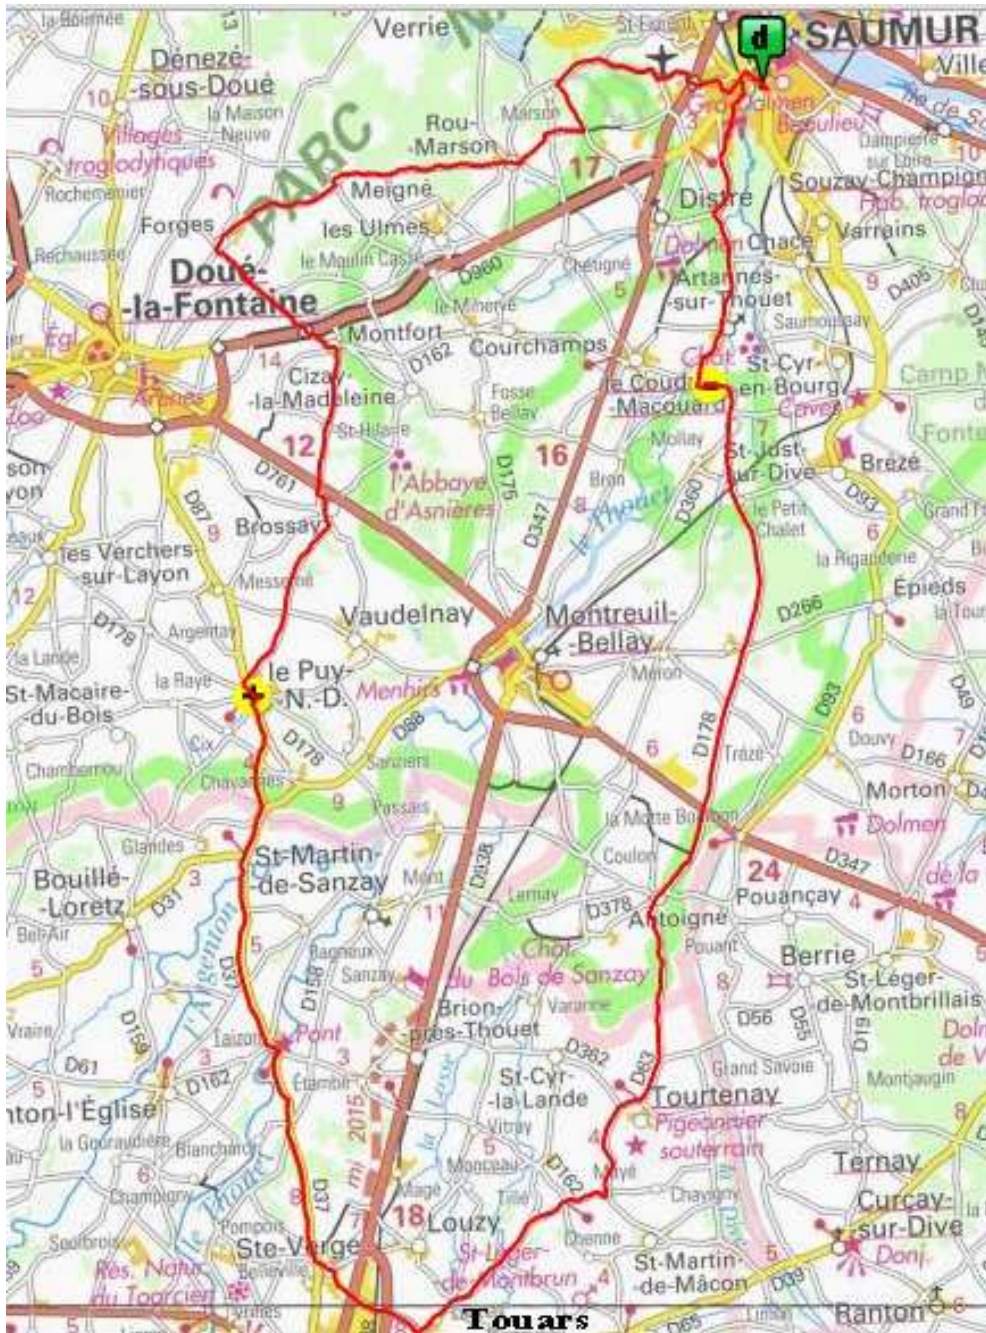

# CTS - Ste Verge - S - 82 km

Openrunner : 449 61 14

- Saumur
- Bagneux . Munet
- Artannes sur Thouet
- St Just sur Dive
- Balloire
- Antoigné
- Tourtenay
- Maye-Launay
- Ste Verge
- Taizon
- Le Puy Notre Dame
- Brossay
- Montfort
- Meigné
- Rou
- Riou
- Terrefort
- Percée Chumeau
- Bagneux
- Saumur

SAUMUR

[Vélo - Sainte Verge (Thouars) - 82 km]

SAUMUR