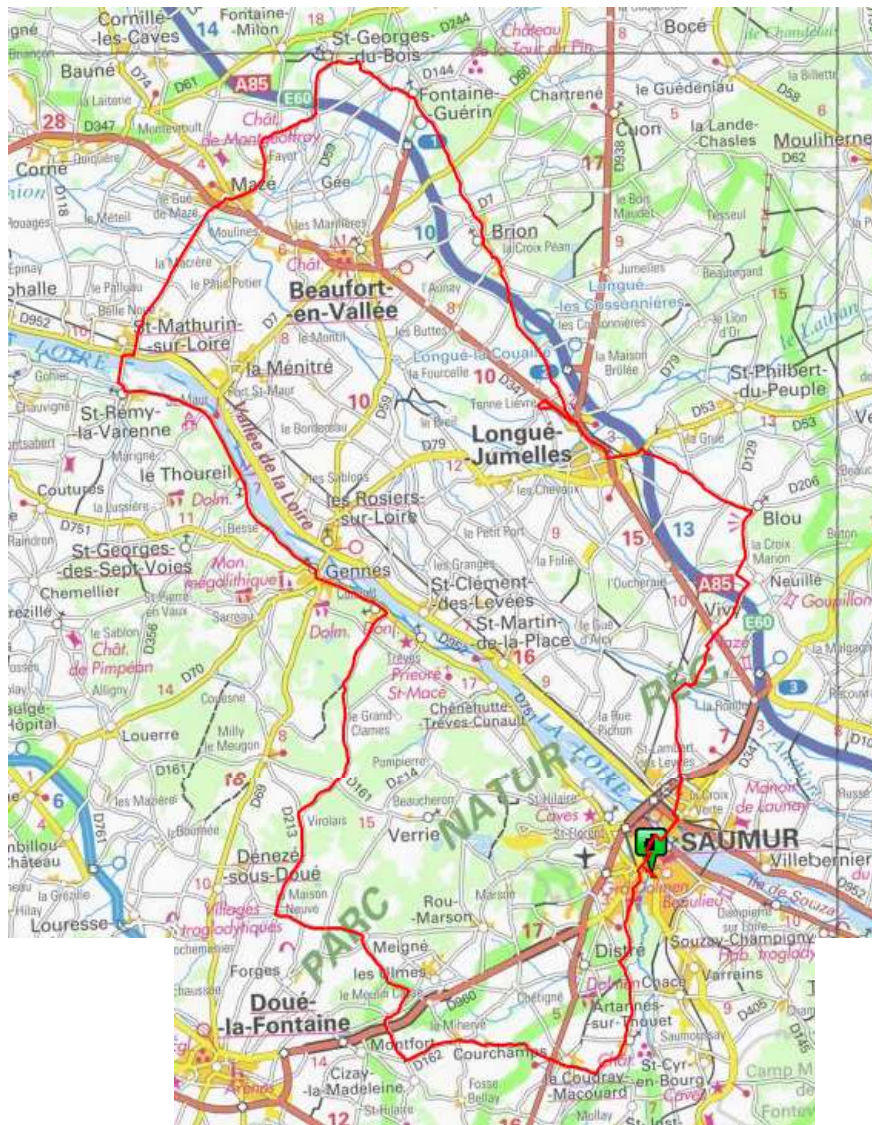

CTS - St Georges du Bois - NO - 106 km

Openrunner 6174929
Calcul itinéraire : 630341

- Saumur
- Bagneux, Munet, Artannes sur Thouet
- Le Coudray Macouard
- Courchamps, Le Mihervé, Igné, La Rousselière
- Meigné, Chavais, Virolay
- Cunault, Gennes
- Le Thoureil
- Saint Rémy la Varenne
- Saint Mathurin, Mazé, Fayet D 244, D 59
- SAINT GEORGES DU BOIS
- Fontaine Guérin , Brion
- Longué
- Blou
- Neuillé
- Vivy , Vieux Vivy
- Saint Lambert
- Saumur