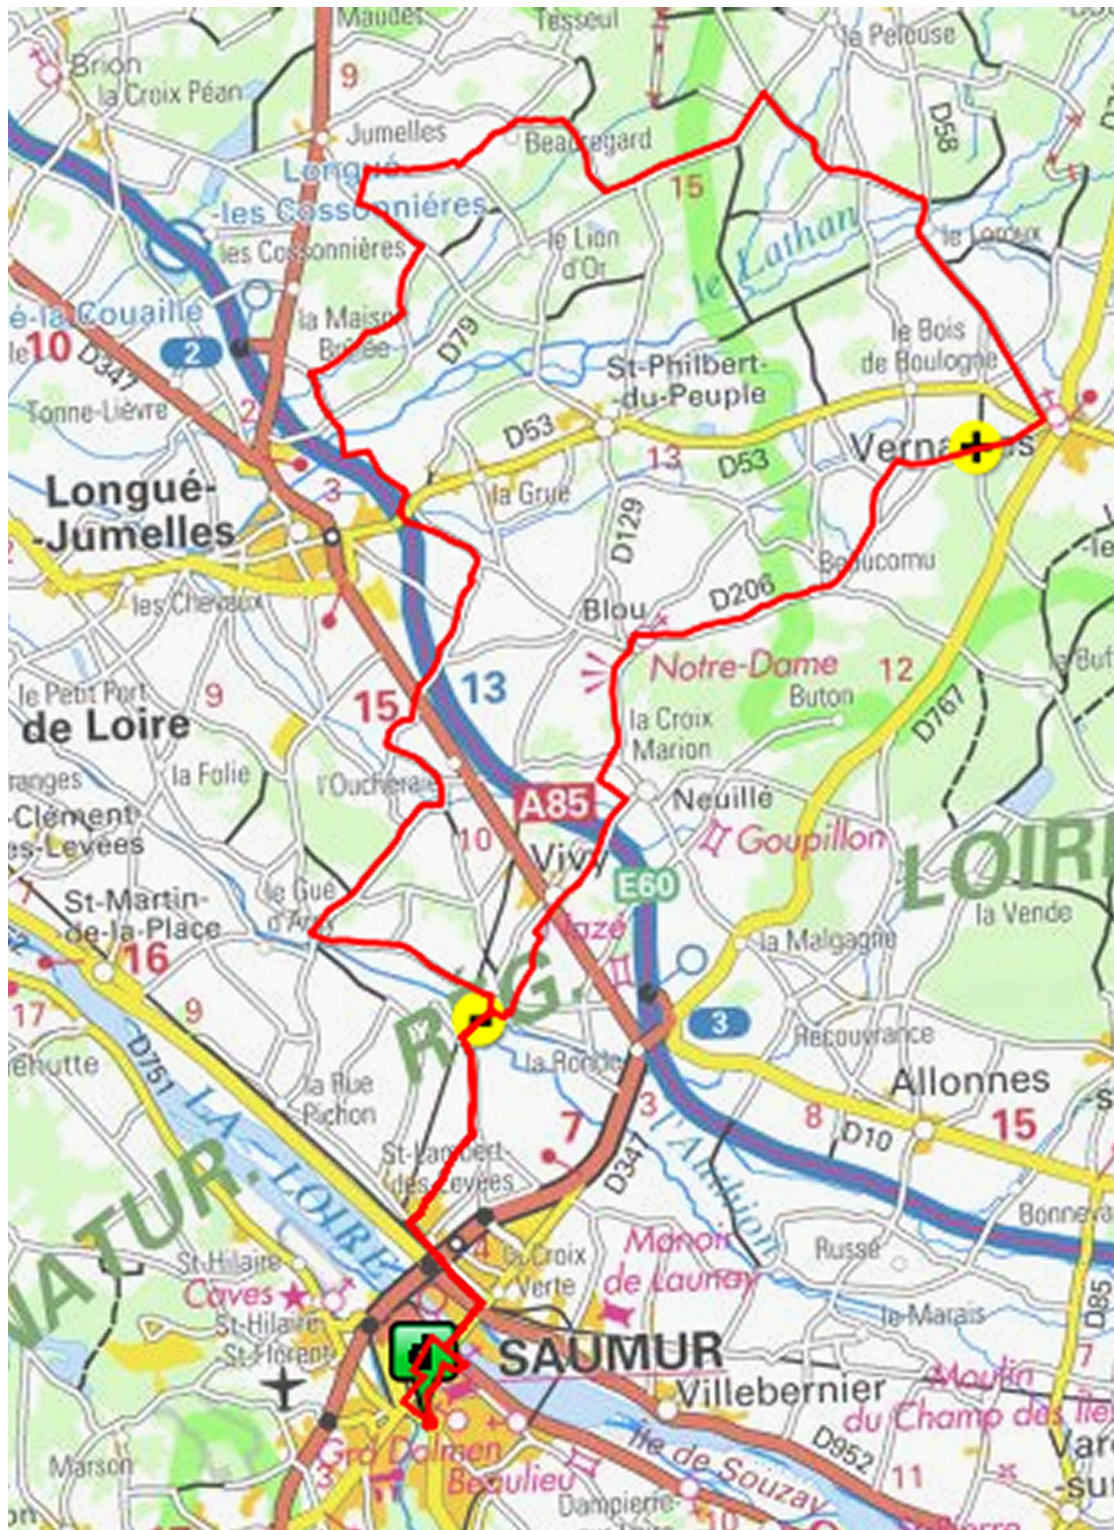

# CTS - Pont Giroux - N - 69 km

**Openrunner : 9448500 Calcul Itinéraire : 859876**

Saumur , St Lambert , Cimetièrre , Bel Air , Gué d'Arcy , Pont Doré , Le Petit Rougé , La Rochelle , Champ Baugé , Les Longs Bois , La Coudre , Longué , Les Refroux , La Rigauderie , Le Pot aux Oualles Coulonger , l'Anerie , La Division , Borane , PONT GIRAUX , Le Chêne Vert + D 79 , Carrefour des Auberts , Moque Serge , La Frambouillerie , Plaisance , Vernantes + D 206 , L'Hopital , La Fontaine , Fièvre , Beaucornu Blou , Neuillé , Vivy , Vieux Vivy , Bel Air , Les Enverries , St Lambert par Cimetièrre , Saumur .