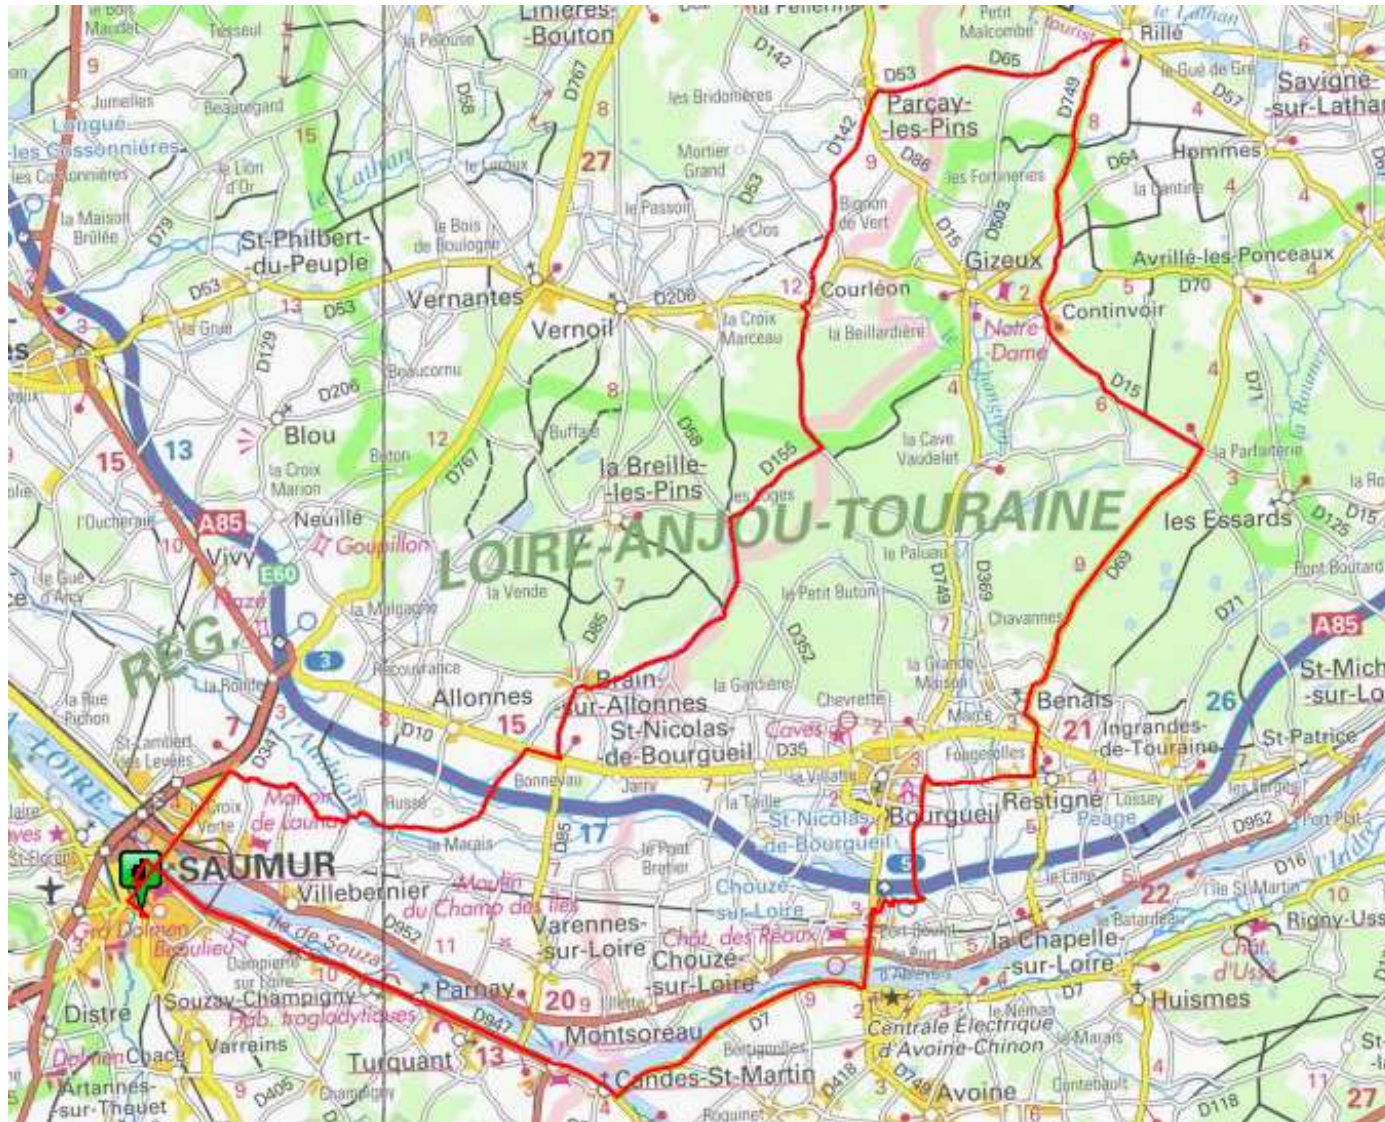

# CTS - Parçay les Pins - NE - 99 km

**Openrunner**  
**525 30 09**  
**Calcul Itinéraire 559 995**

Saumur  
Le Fleuret, Russé  
Brains sur Allonnes  
Les Loges , Courléon  
Paçay les Pins , Rillé  
Continvoir  
D 15 direction les Essards  
À LA Parfaiterie , à droite D 69  
Benais  
Fougerolles (Restigné)  
Les Sablons (Bourgeuil)  
La Centrale  
Bertignolles  
Candes St Martin  
Montsoreau  
Souzay Champigny  
Dampierre  
Saumur